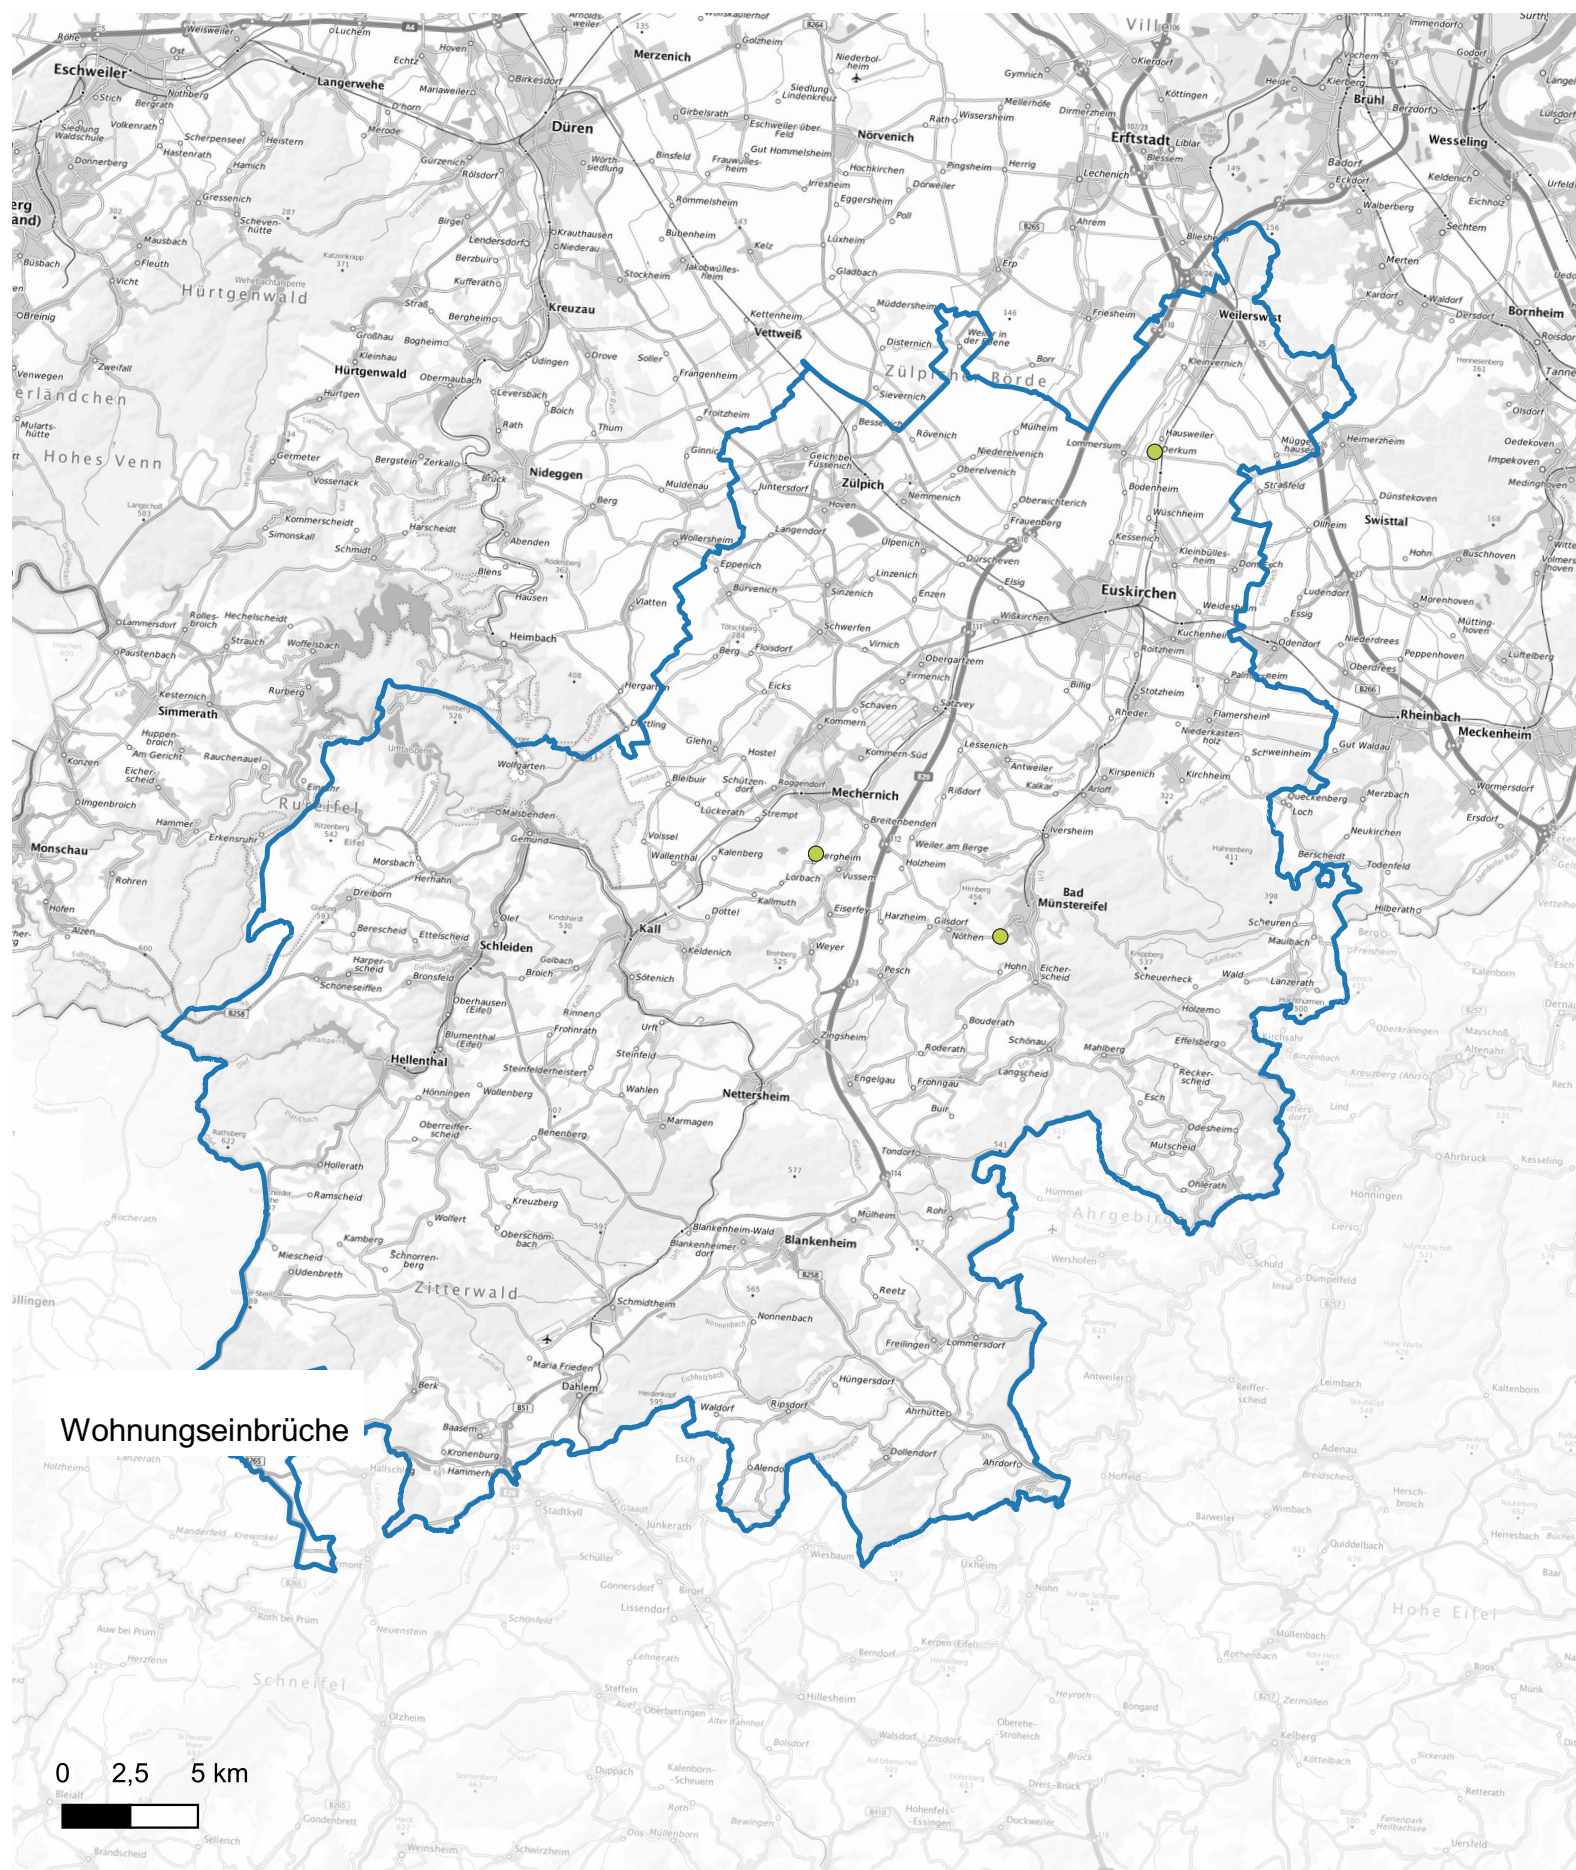

Wohnungseinbruchsradar für den Kreis Euskirchen vom 17.02.2025 bis 23.02.2025

Wohnungseinbrüche

Hintergrundkarte: © Bundesamt für Kartographie und Geodäsie (2024)

Informationen zu Präventionshinweisen und Beratungsstellen der Polizei NRW finden Sie hier ["https://polizei.nrw/artikel/riegel-vor-sicher-ist-sicherer"](https://polizei.nrw/artikel/riegel-vor-sicher-ist-sicherer)

POLIZEI
Nordrhein-Westfalen
Kreis Euskirchen