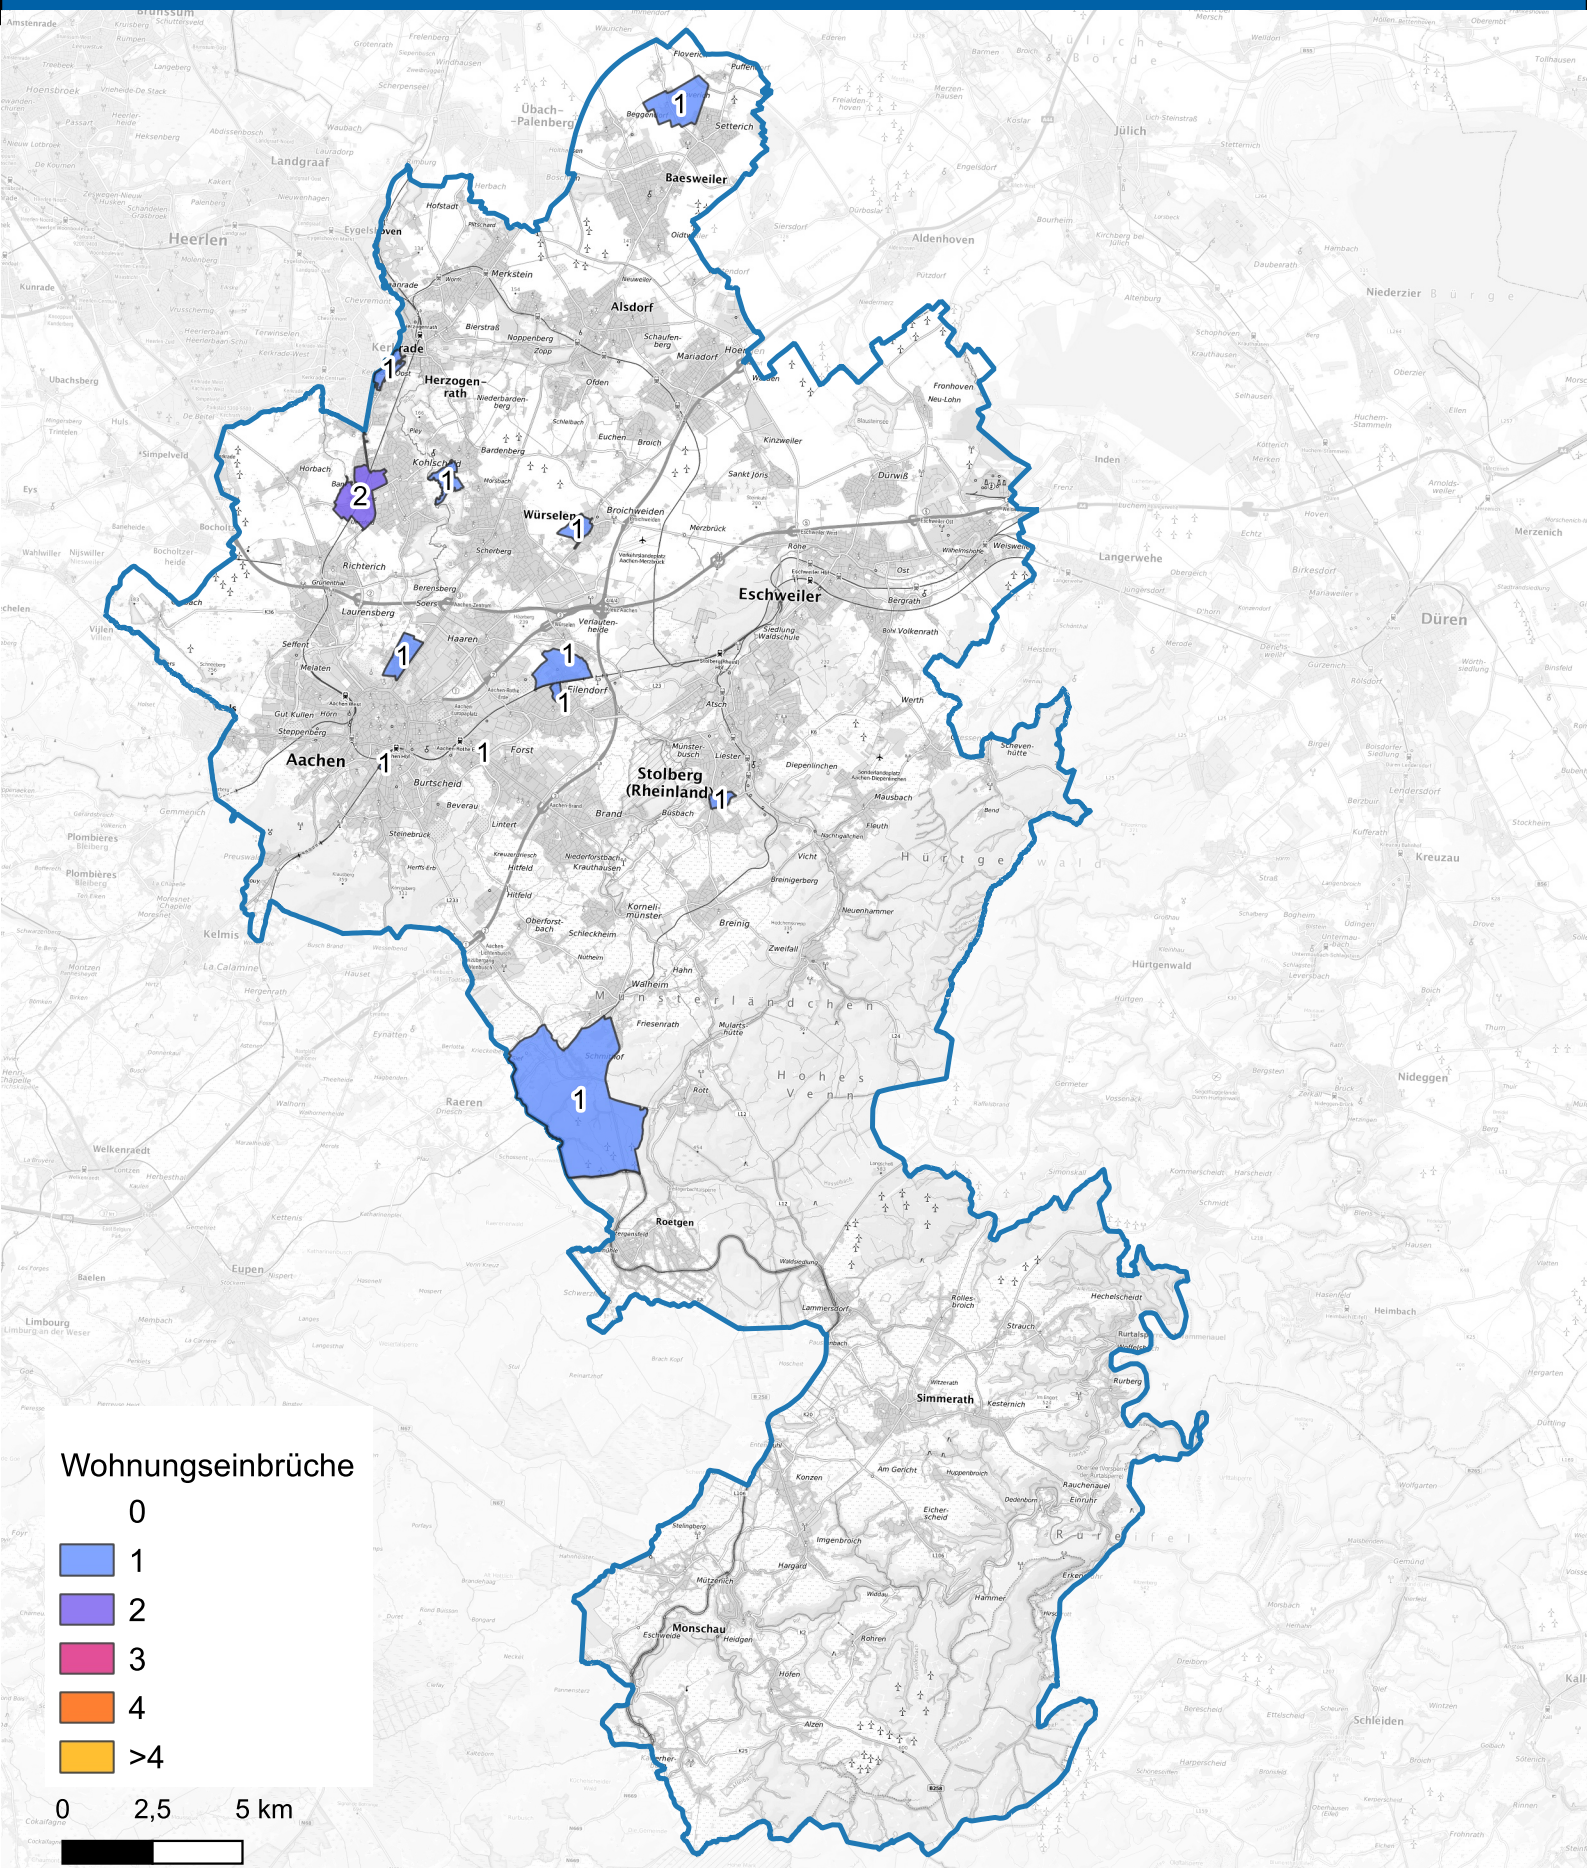

Wohnungseinbruchsradar für die Städteregion Aachen vom 17.03.2025 06:00 Uhr bis 24.03.2025 06:00 Uhr

Hintergrundkarte: © Bundesamt für Kartographie und Geodäsie (2024)

Informationen zu Präventionshinweisen und Beratungsstellen der Polizei NRW finden Sie hier ["https://polizei.nrw/artikel/riegel-vor-sicher-ist-sicherer"](https://polizei.nrw/artikel/riegel-vor-sicher-ist-sicherer)

POLIZEI
Nordrhein-Westfalen
Aachen