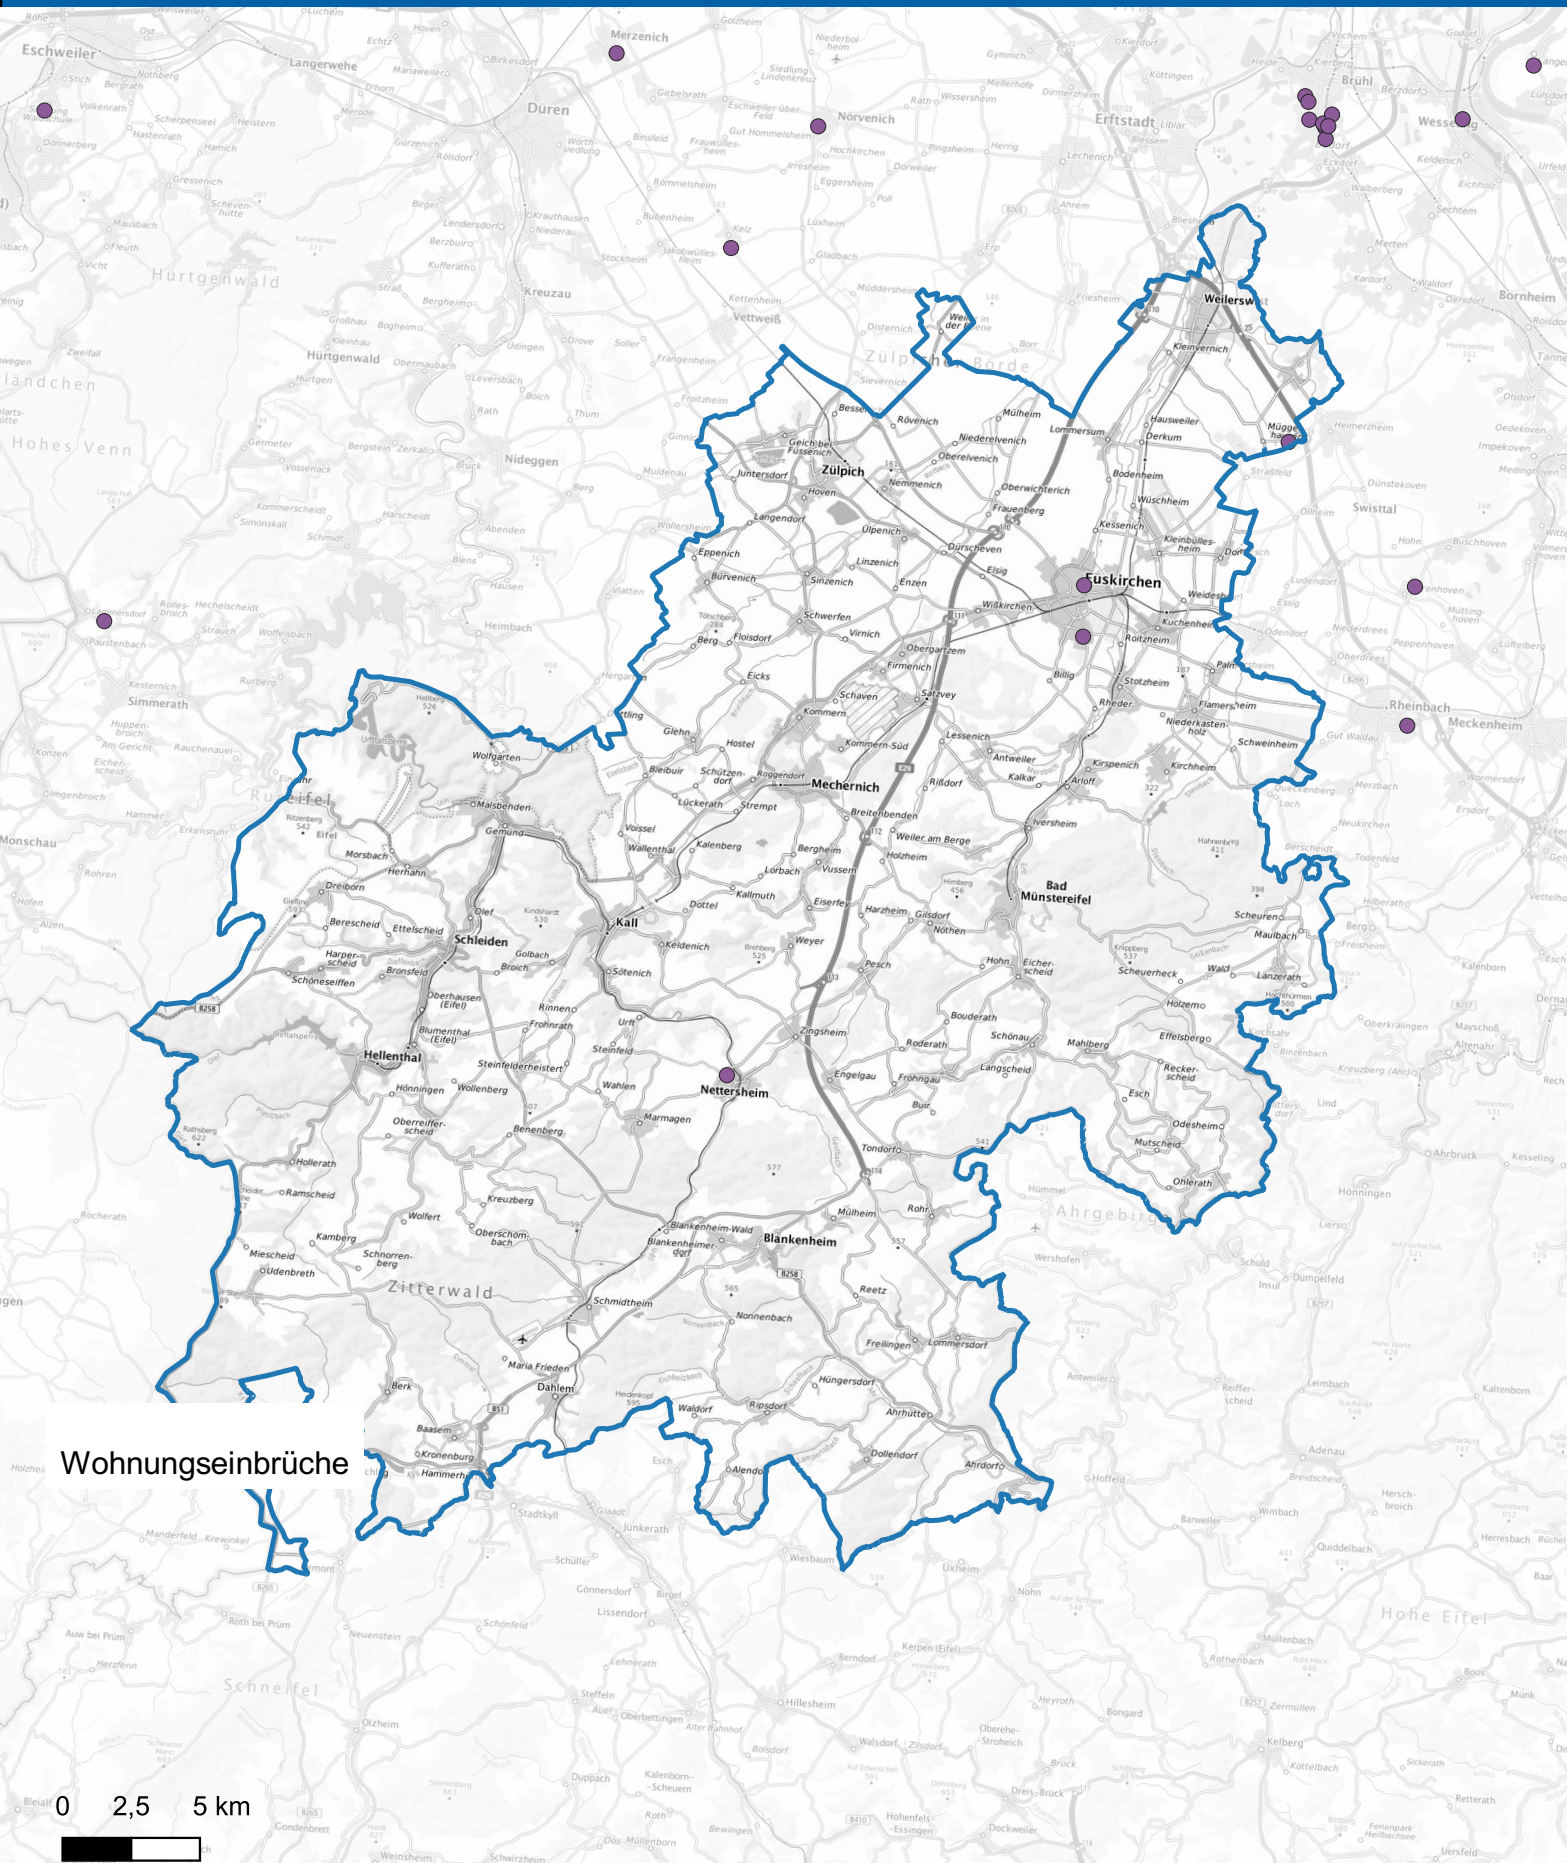

Wohnungseinbruchsradar für den Kreis Euskirchen vom 03.02.2025 bis 09.02.2025

Wohnungseinbrüche

Hintergrundkarte: © Bundesamt für Kartographie und Geodäsie (2024)

Informationen zu Präventionshinweisen und Beratungsstellen der Polizei NRW finden Sie hier ["https://polizei.nrw/artikel/riegel-vor-sicher-ist-sicherer"](https://polizei.nrw/artikel/riegel-vor-sicher-ist-sicherer)

POLIZEI
Nordrhein-Westfalen
Kreis Euskirchen