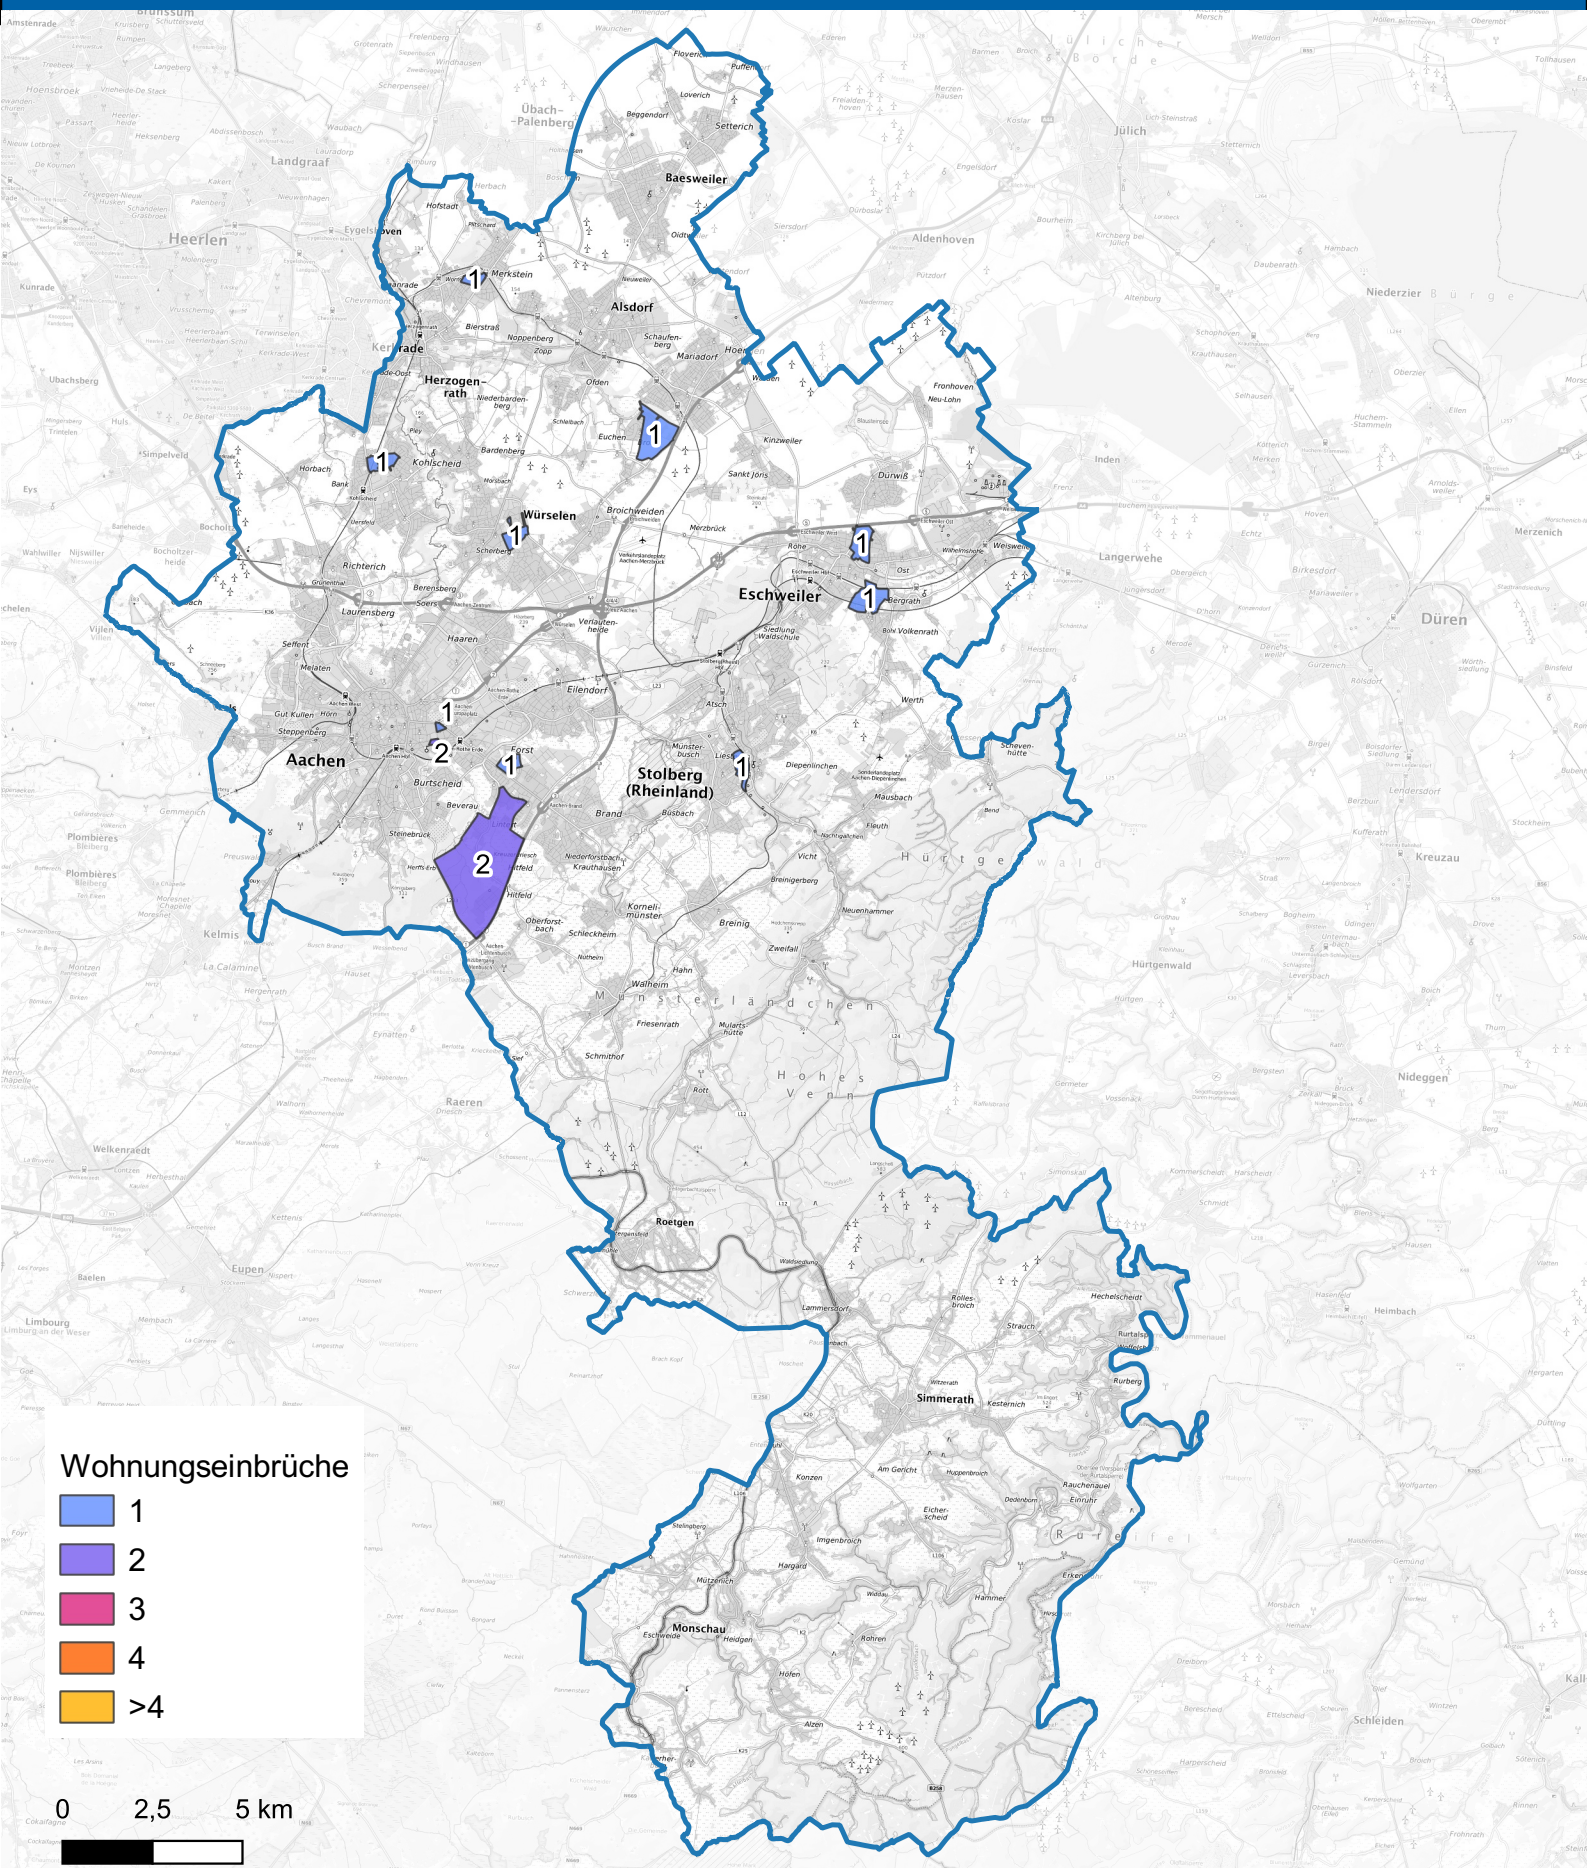

Wohnungseinbruchsradar für die Städteregion Aachen vom 06.01.2025 06:00 Uhr bis 13.01.2025 06:00 Uhr

Hintergrundkarte: © Bundesamt für Kartographie und Geodäsie (2024)

Informationen zu Präventionshinweisen und Beratungsstellen der Polizei NRW finden Sie hier ["https://polizei.nrw/artikel/riegel-vor-sicher-ist-sicherer"](https://polizei.nrw/artikel/riegel-vor-sicher-ist-sicherer)

POLIZEI
Nordrhein-Westfalen
Aachen