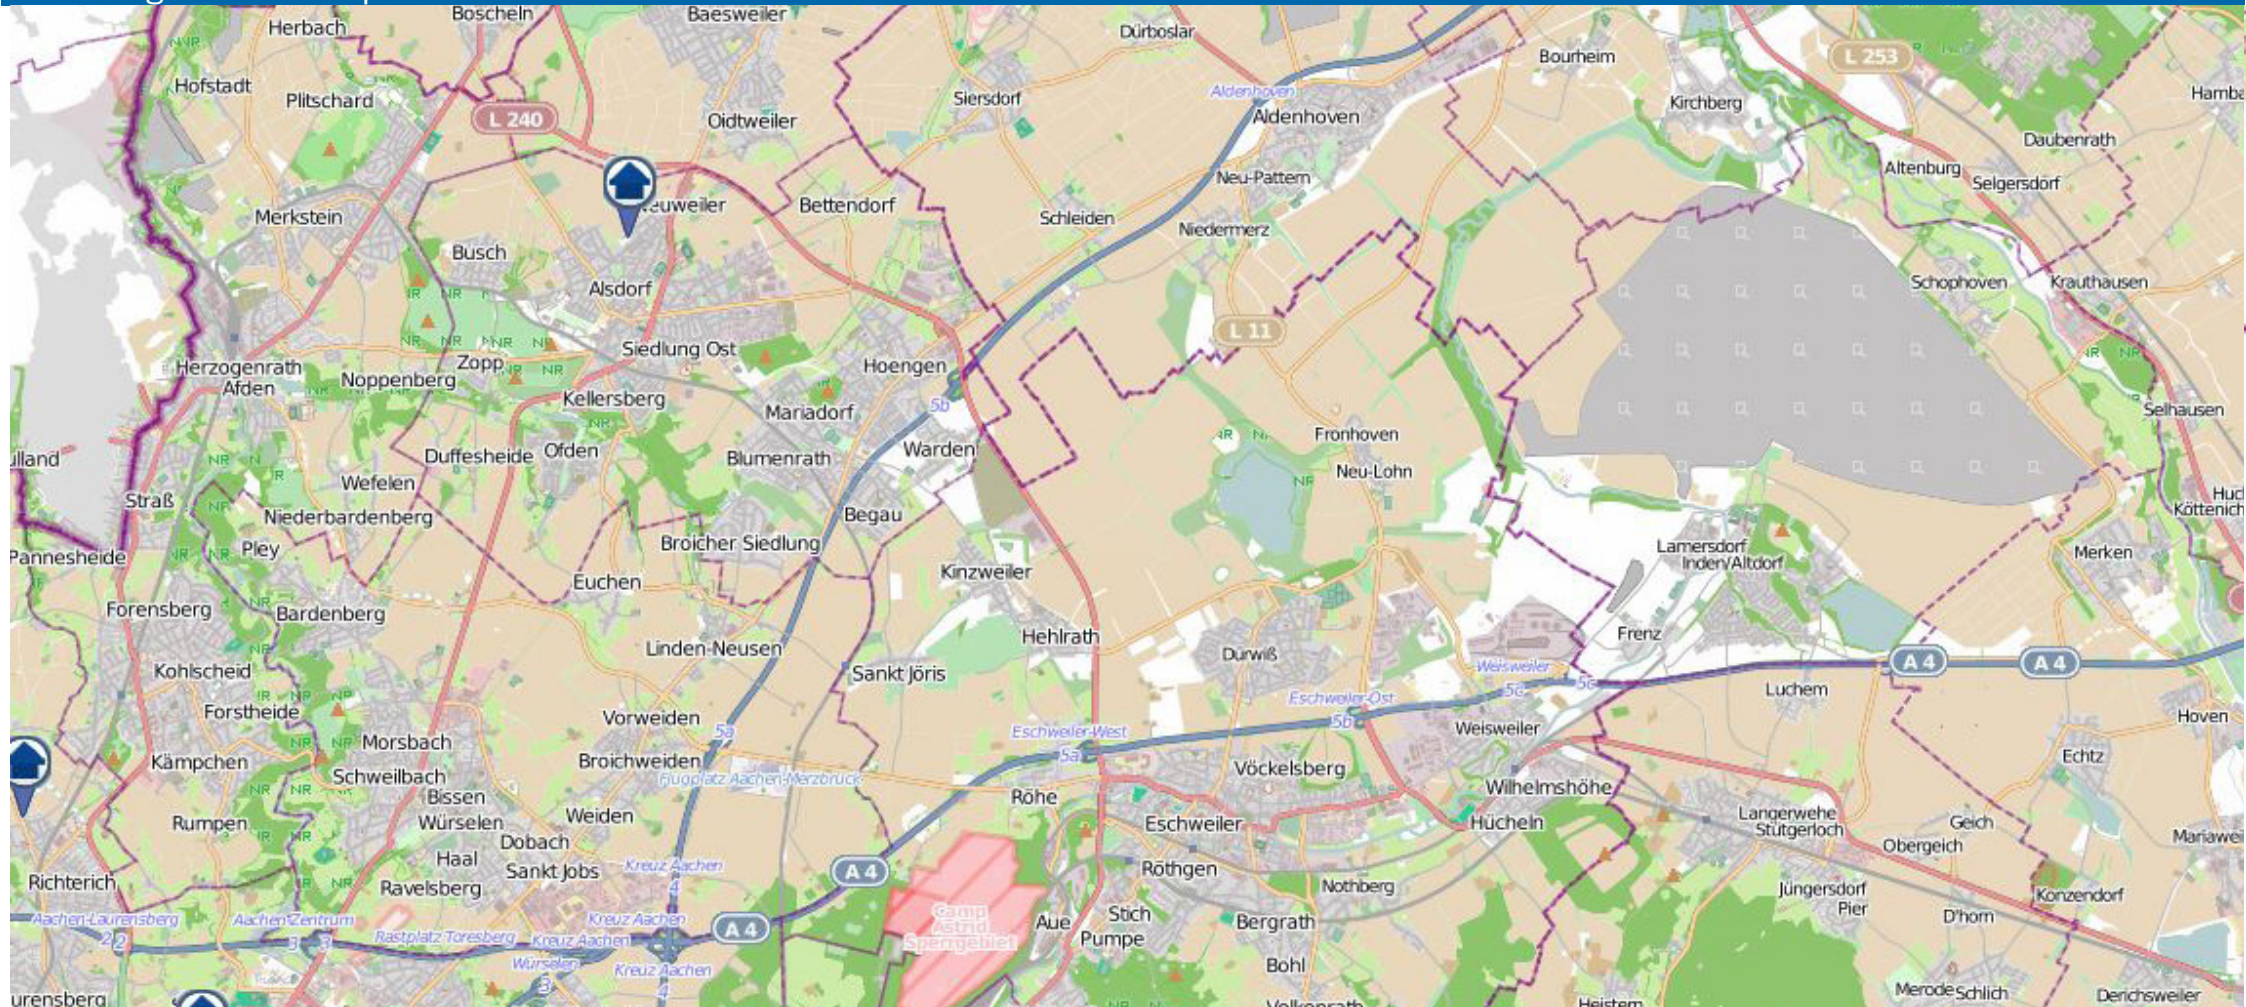

## Einbruchsradar: Aachen Zentrum

Kreispolizeibehörde Aachen

Zeitraum 15.07.2024 - 22.07.2024

Quelle: Polizeipräsidium Aachen  
© OpenStreetMap-Mitwirkende  
[www.openstreetmap.org/copyright](http://www.openstreetmap.org/copyright)  
[www.opendatacommons.org](http://www.opendatacommons.org)  
[www.creativecommons.org](http://www.creativecommons.org)

bürgerorientiert • professionell • rechtsstaatlich

**Einbruchsradar: Aachen Nord**  
Kreispolizeibehörde Aachen  
Zeitraum 15.07.2024 - 22.07.2024

Quelle: Polizeipräsidium Aachen  
© OpenStreetMap-Mitwirkende  
[www.openstreetmap.org/copyright](http://www.openstreetmap.org/copyright)  
[www.opendatacommons.org](http://www.opendatacommons.org)  
[www.creativecommons.org](http://www.creativecommons.org)