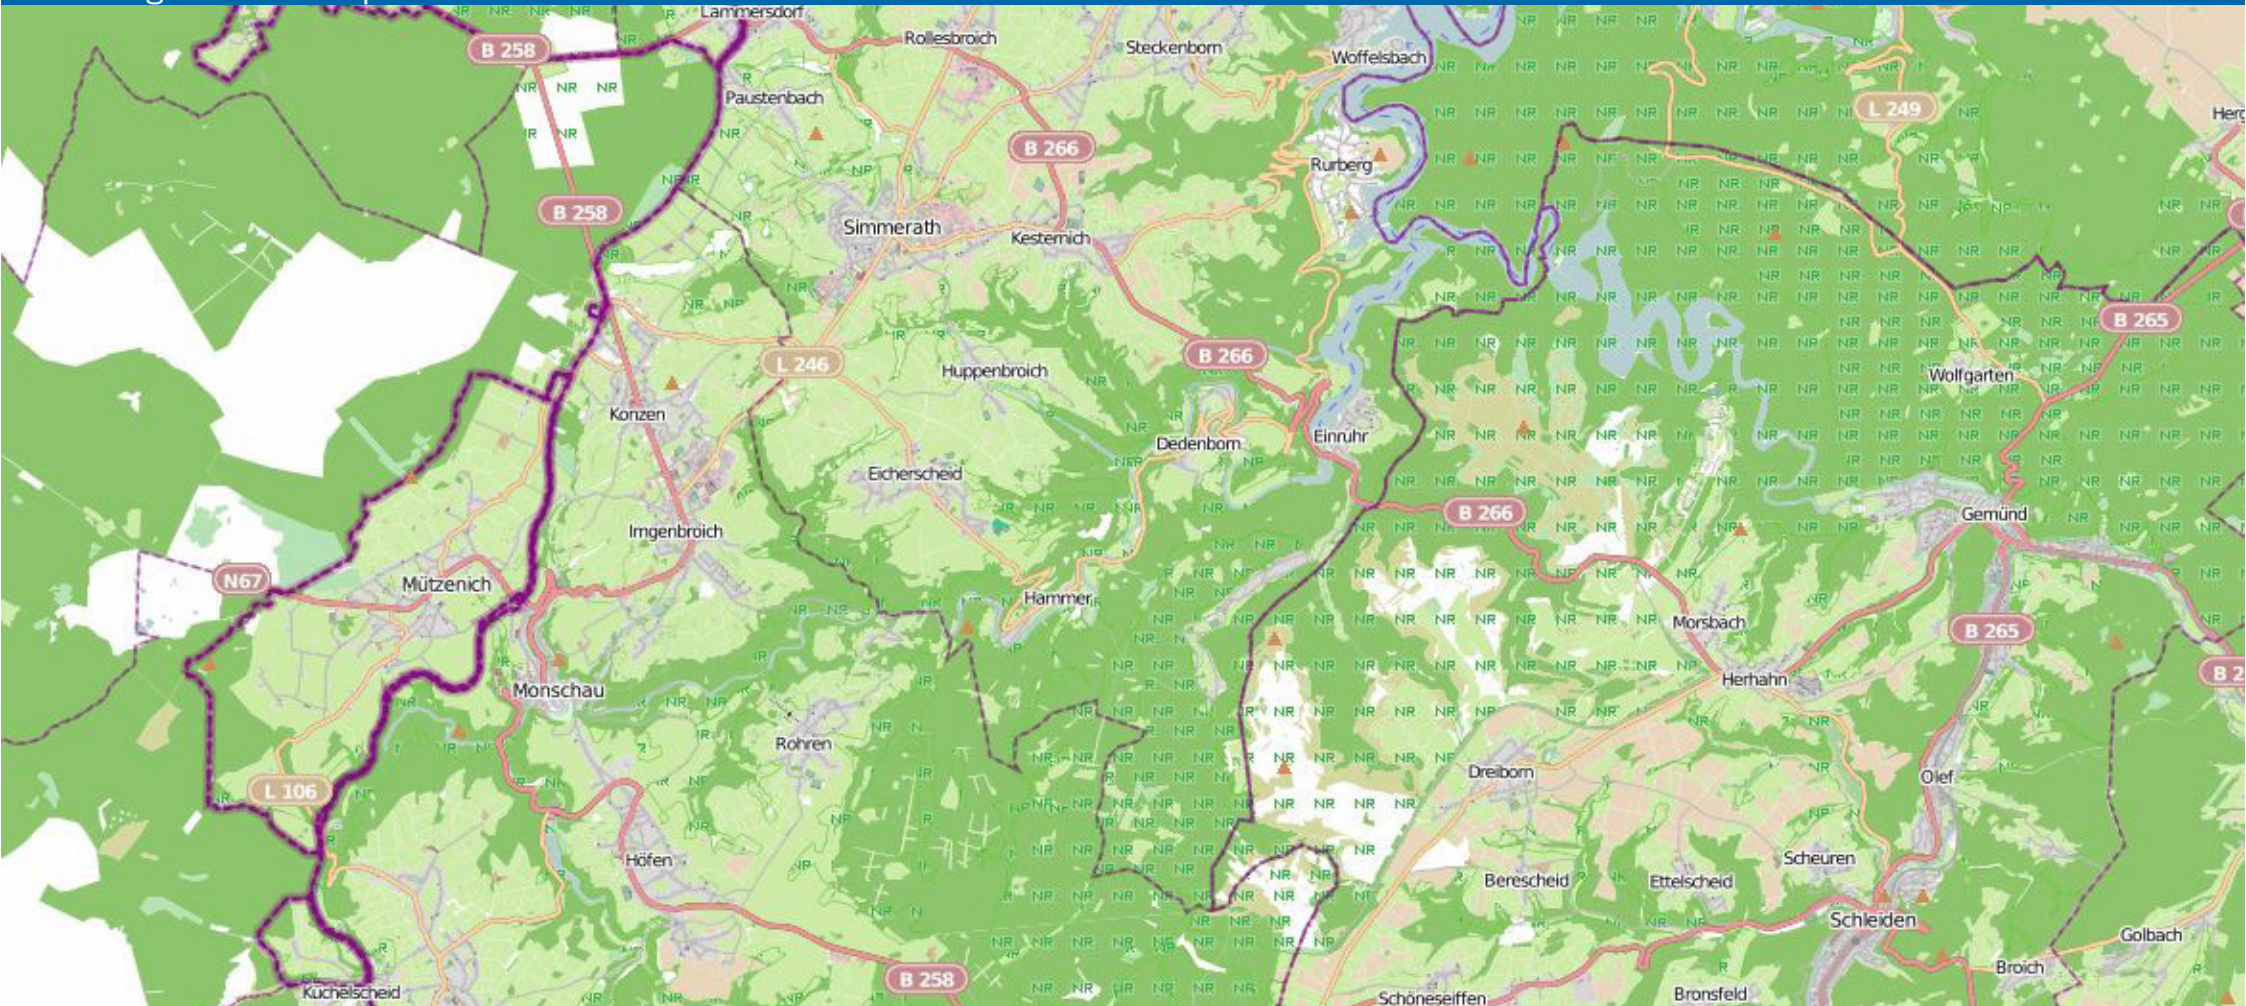

bürgerorientiert • professionell • rechtsstaatlich

Einbruchsradar: Eifel

Kreispolizeibehörde Aachen

Zeitraum 15.07.2024 - 22.07.2024

Quelle: Polizeipräsidium Aachen
© OpenStreetMap-Mitwirkende
www.openstreetmap.org/copyright
www.opendatacommons.org
www.creativecommons.org