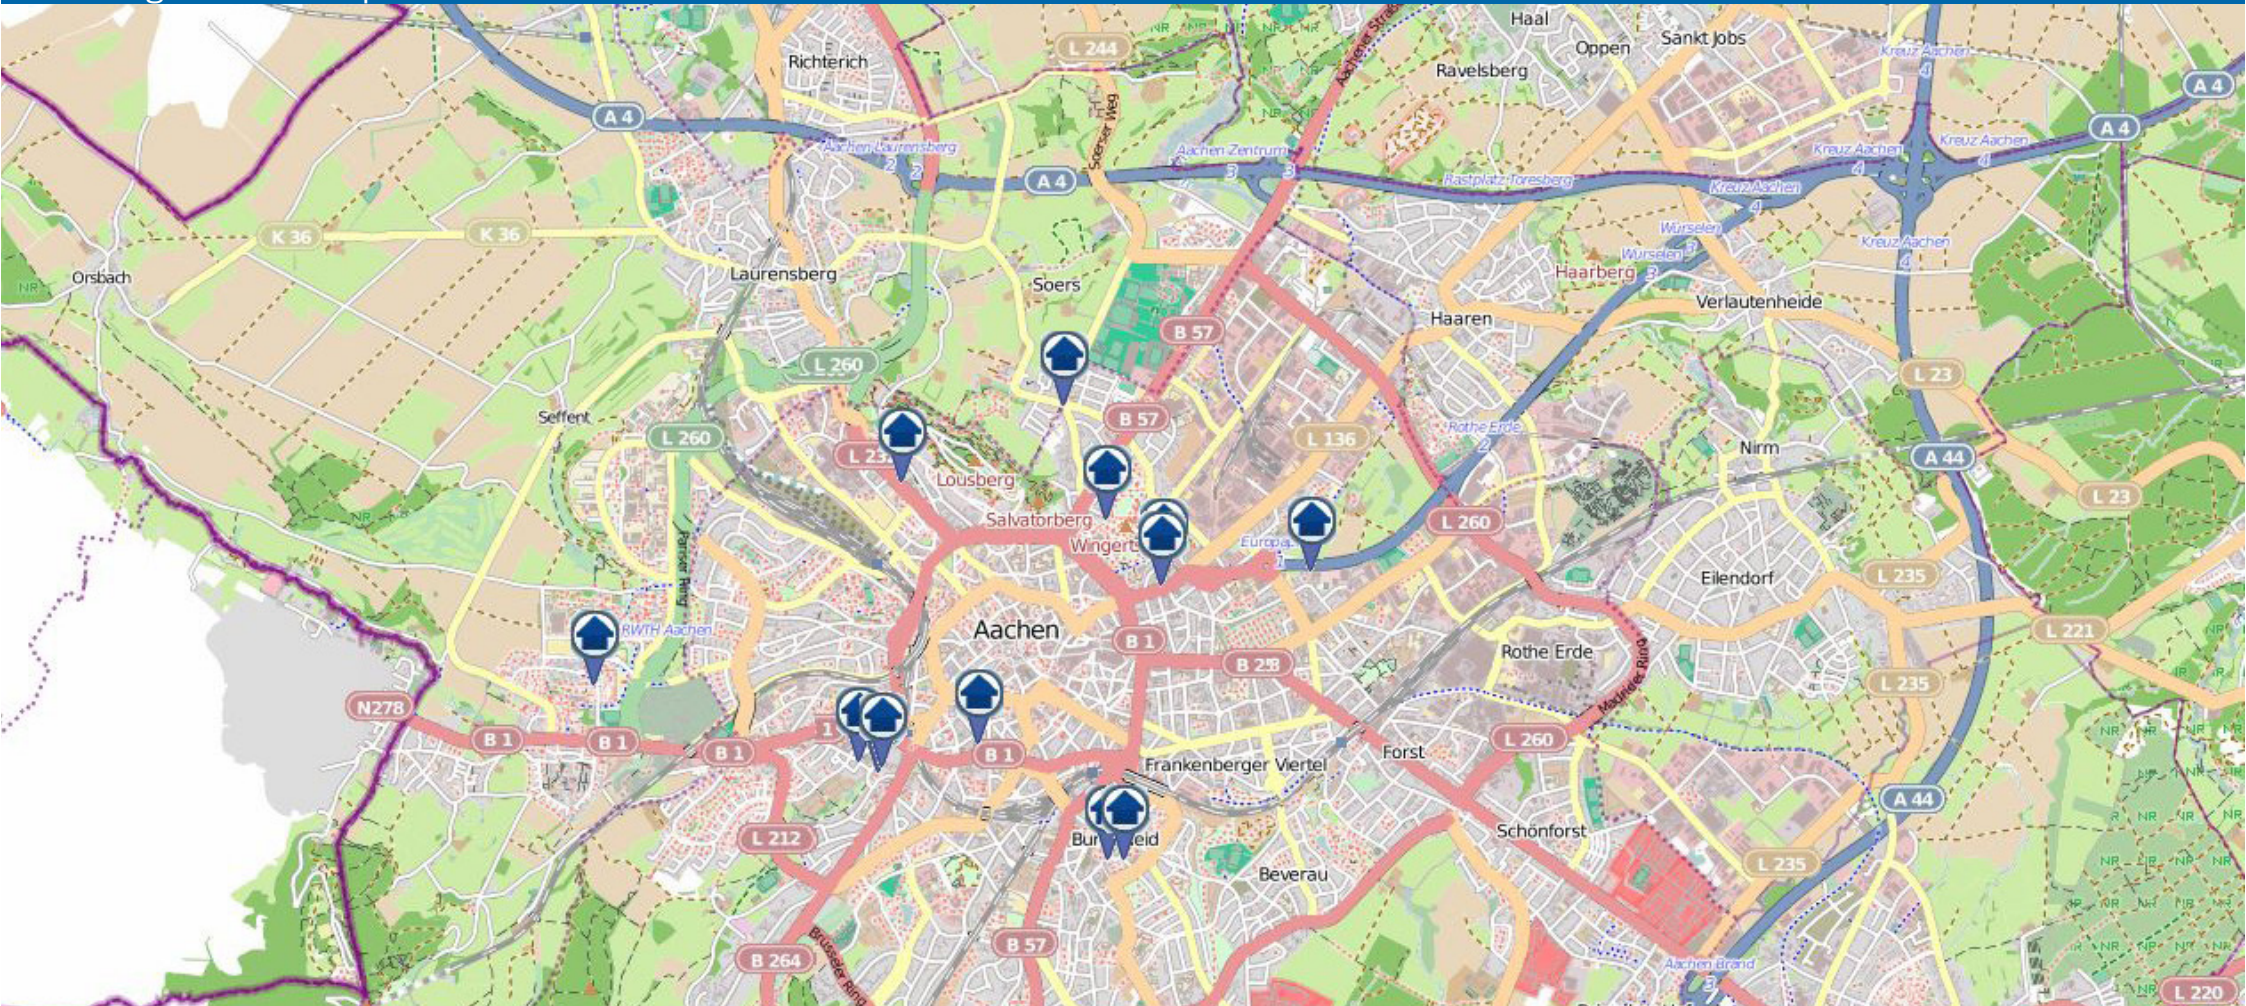

## Einbruchsradar: Aachen Zentrum

Kreispolizeibehörde Aachen

Zeitraum 15.07.2024 - 22.07.2024

Quelle: Polizeipräsidium Aachen  
© OpenStreetMap-Mitwirkende  
[www.openstreetmap.org/copyright](http://www.openstreetmap.org/copyright)  
[www.opendatacommons.org](http://www.opendatacommons.org)  
[www.creativecommons.org](http://www.creativecommons.org)

bürgerorientiert • professionell • rechtsstaatlich

**Einbruchsradar: Aachen Nord**  
Kreispolizeibehörde Aachen  
Zeitraum 15.07.2024 - 22.07.2024

Quelle: Polizeipräsidium Aachen  
© OpenStreetMap-Mitwirkende  
[www.openstreetmap.org/copyright](http://www.openstreetmap.org/copyright)  
[www.opendatacommons.org](http://www.opendatacommons.org)  
[www.creativecommons.org](http://www.creativecommons.org)

## Einbruchsradar: Aachen Süd

Kreispolizeibehörde Aachen

Zeitraum 15.07.2024 - 22.07.2024

Quelle: Polizeipräsidium Aachen  
© OpenStreetMap-Mitwirkende  
[www.openstreetmap.org/copyright](http://www.openstreetmap.org/copyright)  
[www.opendatacommons.org](http://www.opendatacommons.org)  
[www.creativecommons.org](http://www.creativecommons.org)