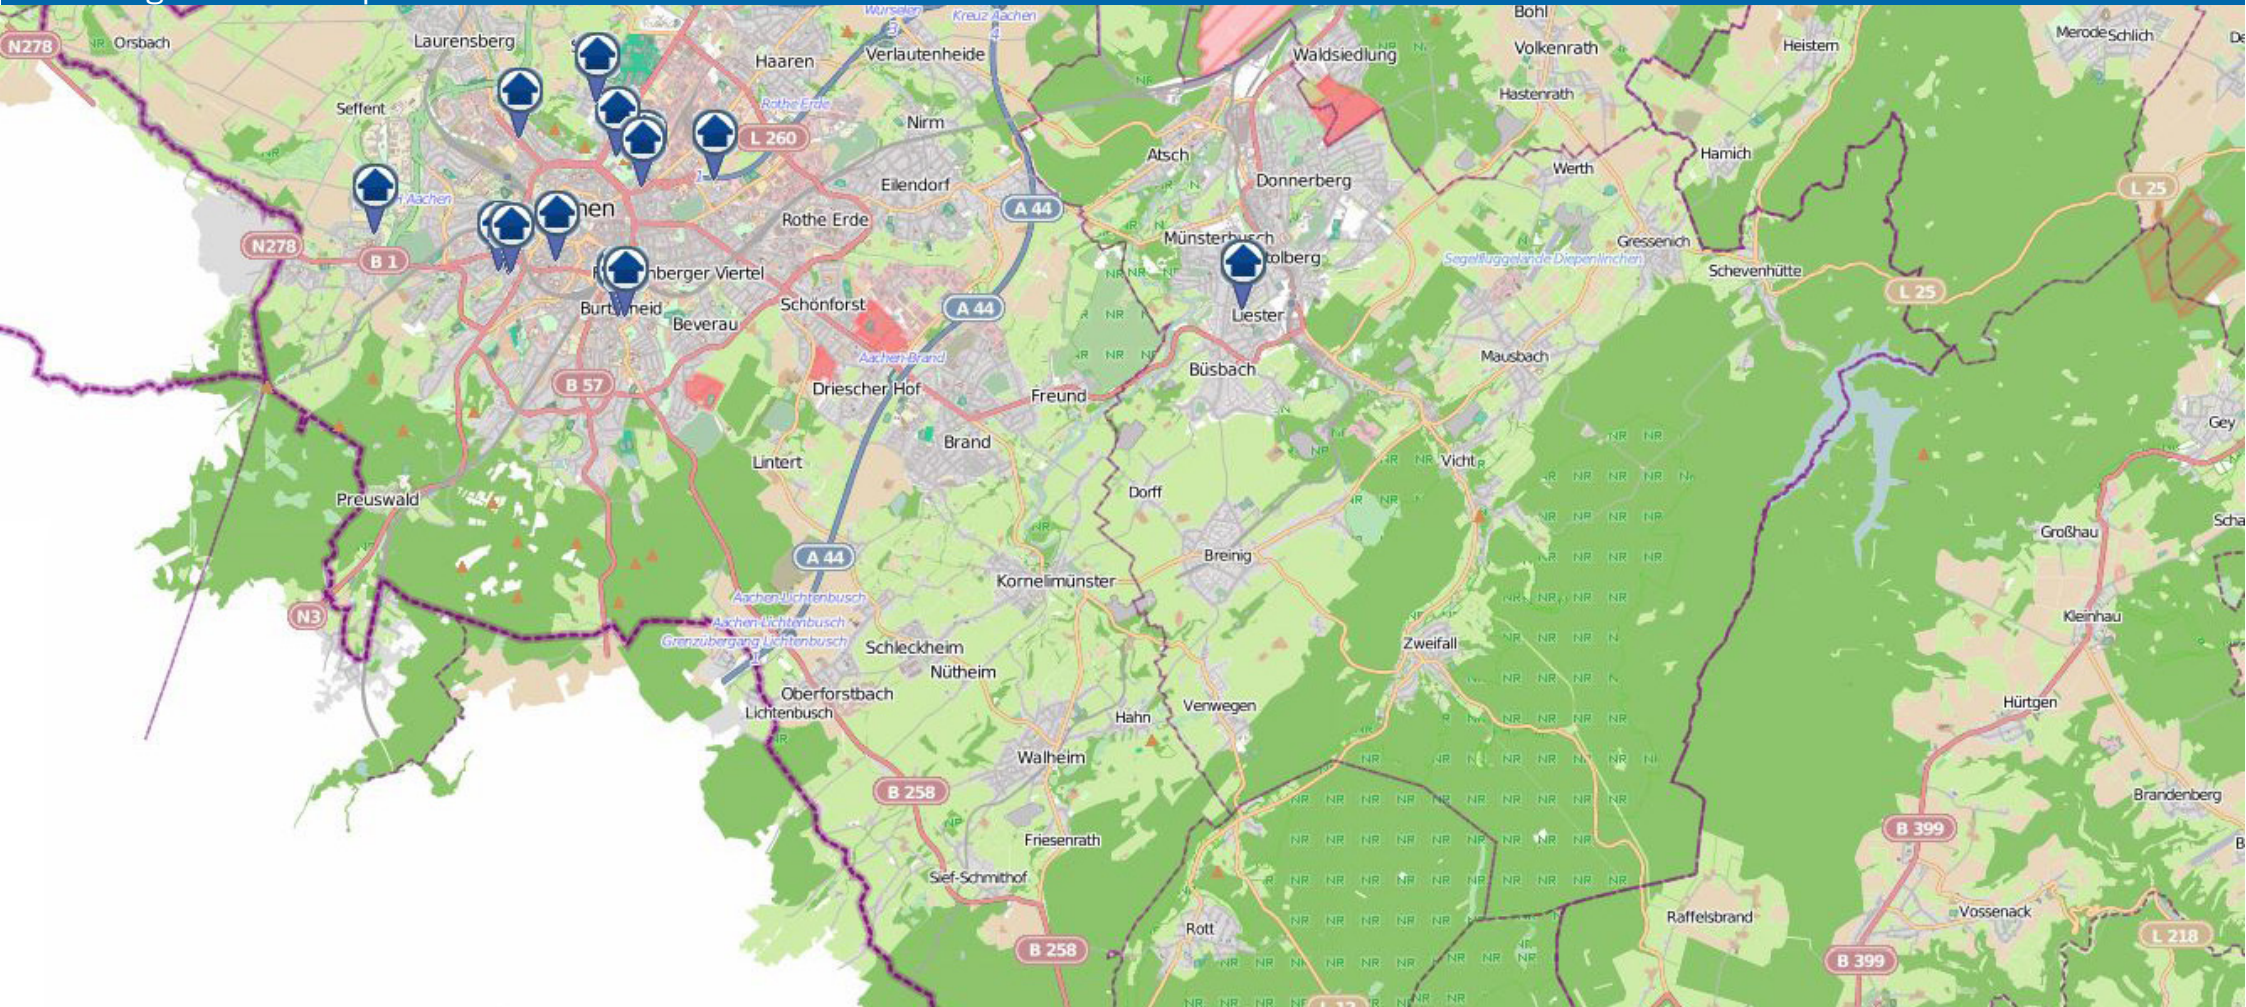

## Einbruchsradar: Aachen Zentrum

Kreispolizeibehörde Aachen

Zeitraum 15.07.2024 - 22.07.2024

Quelle: Polizeipräsidium Aachen  
© OpenStreetMap-Mitwirkende  
[www.openstreetmap.org/copyright](http://www.openstreetmap.org/copyright)  
[www.opendatacommons.org](http://www.opendatacommons.org)  
[www.creativecommons.org](http://www.creativecommons.org)

bürgerorientiert • professionell • rechtsstaatlich

**Einbruchsradar: Aachen Nord**  
Kreispolizeibehörde Aachen  
Zeitraum 15.07.2024 - 22.07.2024

Quelle: Polizeipräsidium Aachen  
© OpenStreetMap-Mitwirkende  
[www.openstreetmap.org/copyright](http://www.openstreetmap.org/copyright)  
[www.opendatacommons.org](http://www.opendatacommons.org)  
[www.creativecommons.org](http://www.creativecommons.org)

## Einbruchsradar: Aachen Süd

Kreispolizeibehörde Aachen

Zeitraum 15.07.2024 - 22.07.2024

Quelle: Polizeipräsidium Aachen  
© OpenStreetMap-Mitwirkende  
[www.openstreetmap.org/copyright](http://www.openstreetmap.org/copyright)  
[www.opendatacommons.org](http://www.opendatacommons.org)  
[www.creativecommons.org](http://www.creativecommons.org)