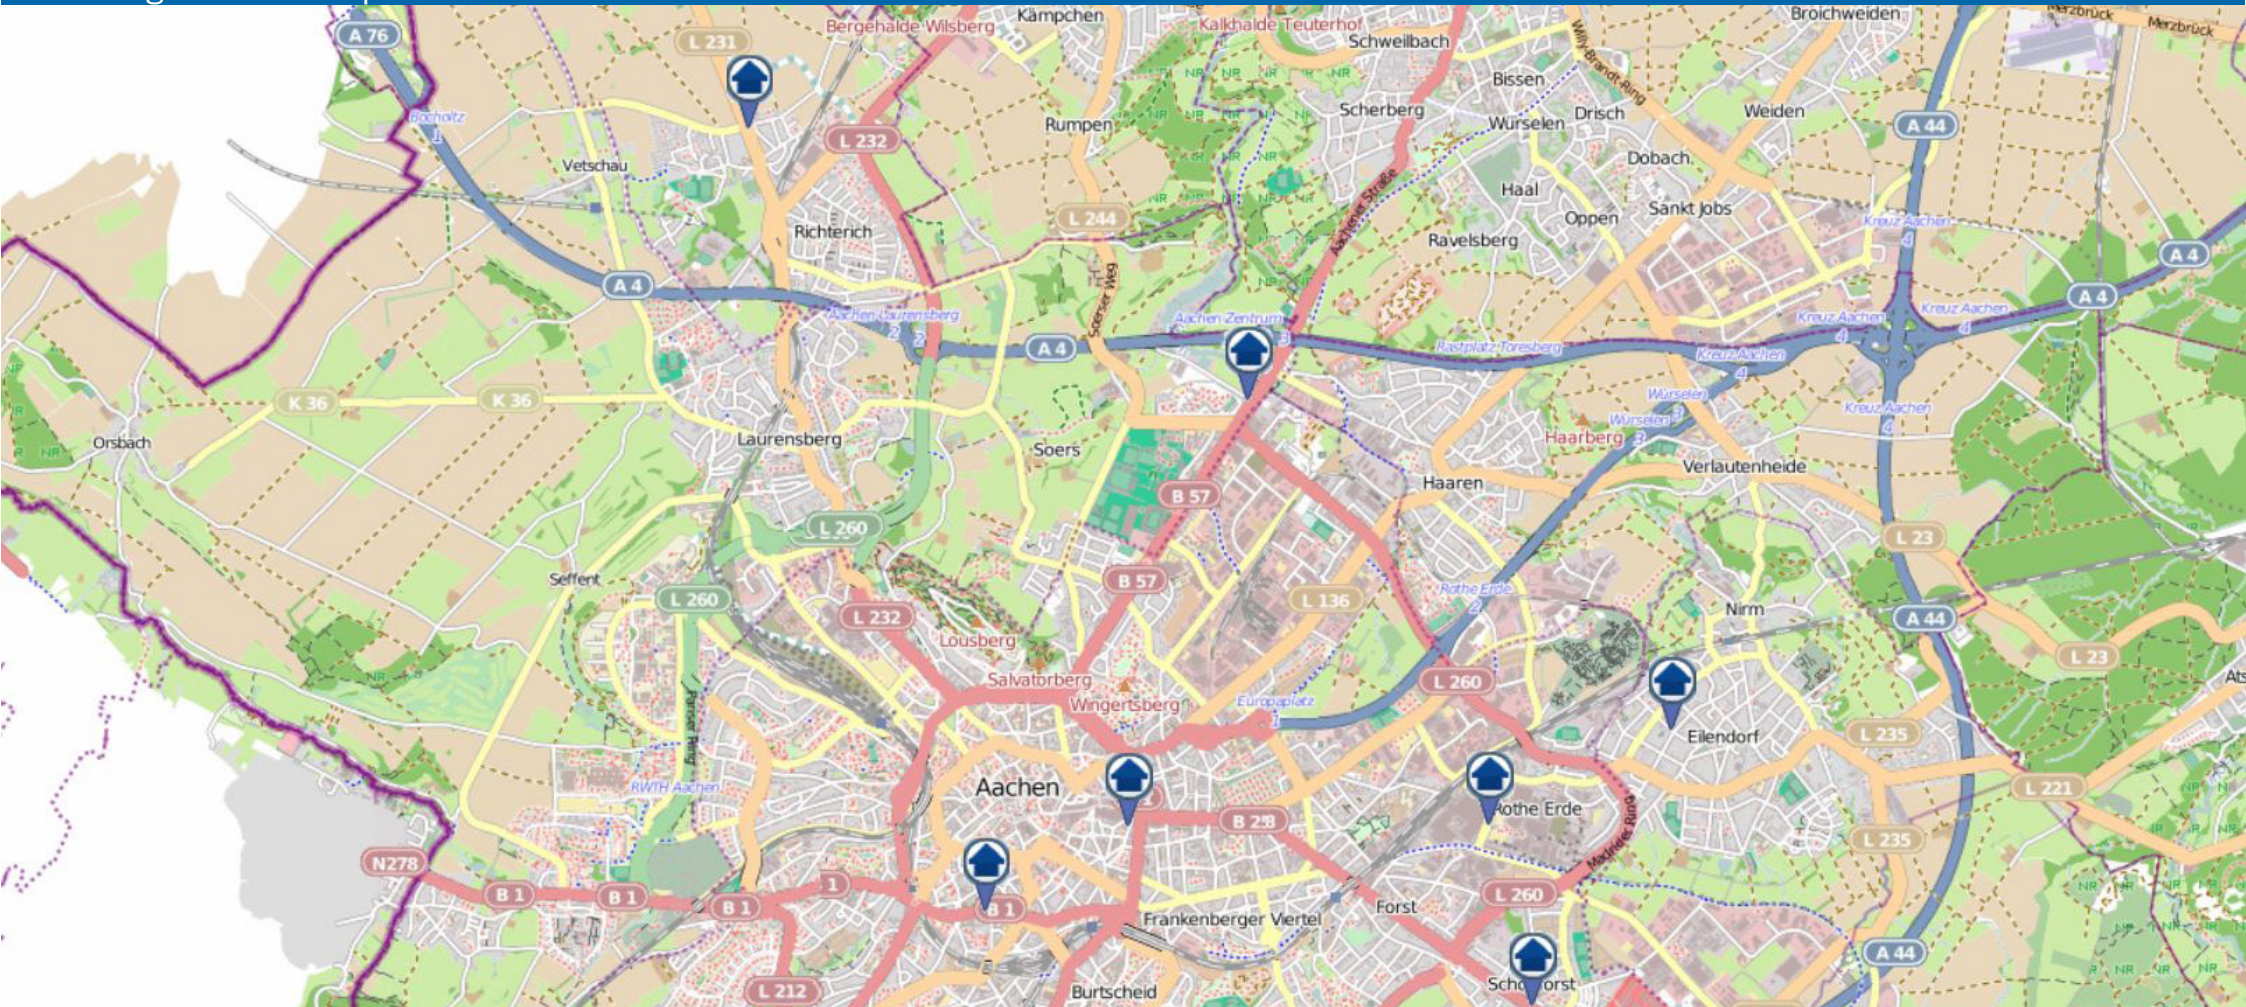

bürgerorientiert • professionell • rechtsstaatlich

**Einbruchsradar: Aachen Zentrum**  
Kreispolizeibehörde Aachen  
Zeitraum 29.04.2024 – 06.05.2024

Quelle: Polizeipräsidium Aachen  
© OpenStreetMap-Mitwirkende  
[www.openstreetmap.org/copyright](http://www.openstreetmap.org/copyright)  
[www.opendatacommons.org](http://www.opendatacommons.org)  
[www.creativecommons.org](http://www.creativecommons.org)

bürgerorientiert • professionell • rechtsstaatlich

**Einbruchsradar: Aachen Nord**  
Kreispolizeibehörde Aachen  
Zeitraum 29.04.2024 – 06.05.2024

Quelle: Polizeipräsidium Aachen  
© OpenStreetMap-Mitwirkende  
[www.openstreetmap.org/copyright](http://www.openstreetmap.org/copyright)  
[www.opendatacommons.org](http://www.opendatacommons.org)  
[www.creativecommons.org](http://www.creativecommons.org)

bürgerorientiert • professionell • rechtsstaatlich

**Einbruchsradar: Aachen Süd**  
Kreispolizeibehörde Aachen  
Zeitraum 29.04.2024 – 06.05.2024

Quelle: Polizeipräsidium Aachen  
© OpenStreetMap-Mitwirkende  
[www.openstreetmap.org/copyright](http://www.openstreetmap.org/copyright)  
[www.opendatacommons.org](http://www.opendatacommons.org)  
[www.creativecommons.org](http://www.creativecommons.org)

## Einbruchsradar: Eifel

Kreispolizeibehörde Aachen

Zeitraum 29.04.2024 – 06.05.2024

Quelle: Polizeipräsidium Aachen  
© OpenStreetMap-Mitwirkende  
[www.openstreetmap.org/copyright](http://www.openstreetmap.org/copyright)  
[www.opendatacommons.org](http://www.opendatacommons.org)  
[www.creativecommons.org](http://www.creativecommons.org)