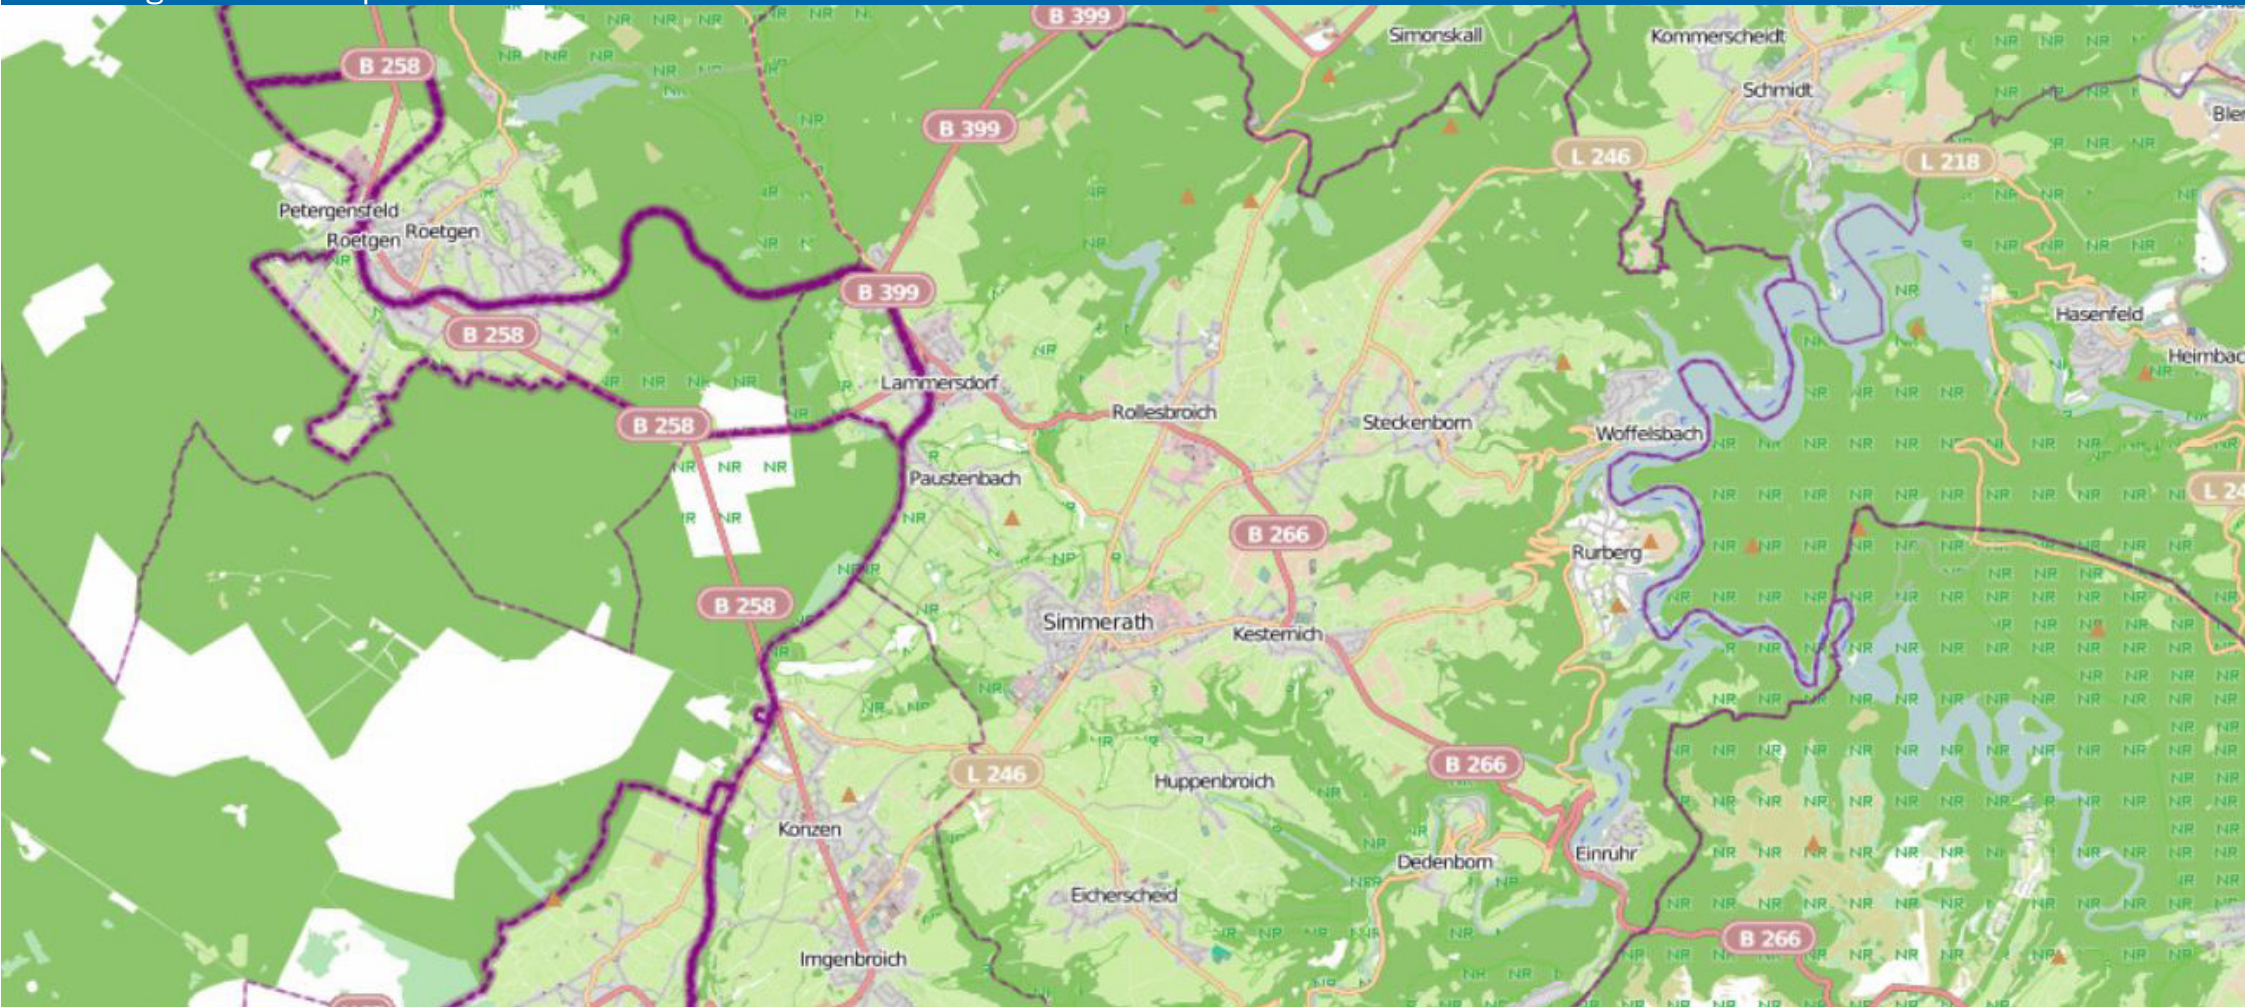

bürgerorientiert • professionell • rechtsstaatlich

Einbruchsradar: Eifel

Kreispolizeibehörde Aachen

Zeitraum 29.04.2024 – 06.05.2024

Quelle: Polizeipräsidium Aachen
© OpenStreetMap-Mitwirkende
www.openstreetmap.org/copyright
www.opendatacommons.org
www.creativecommons.org