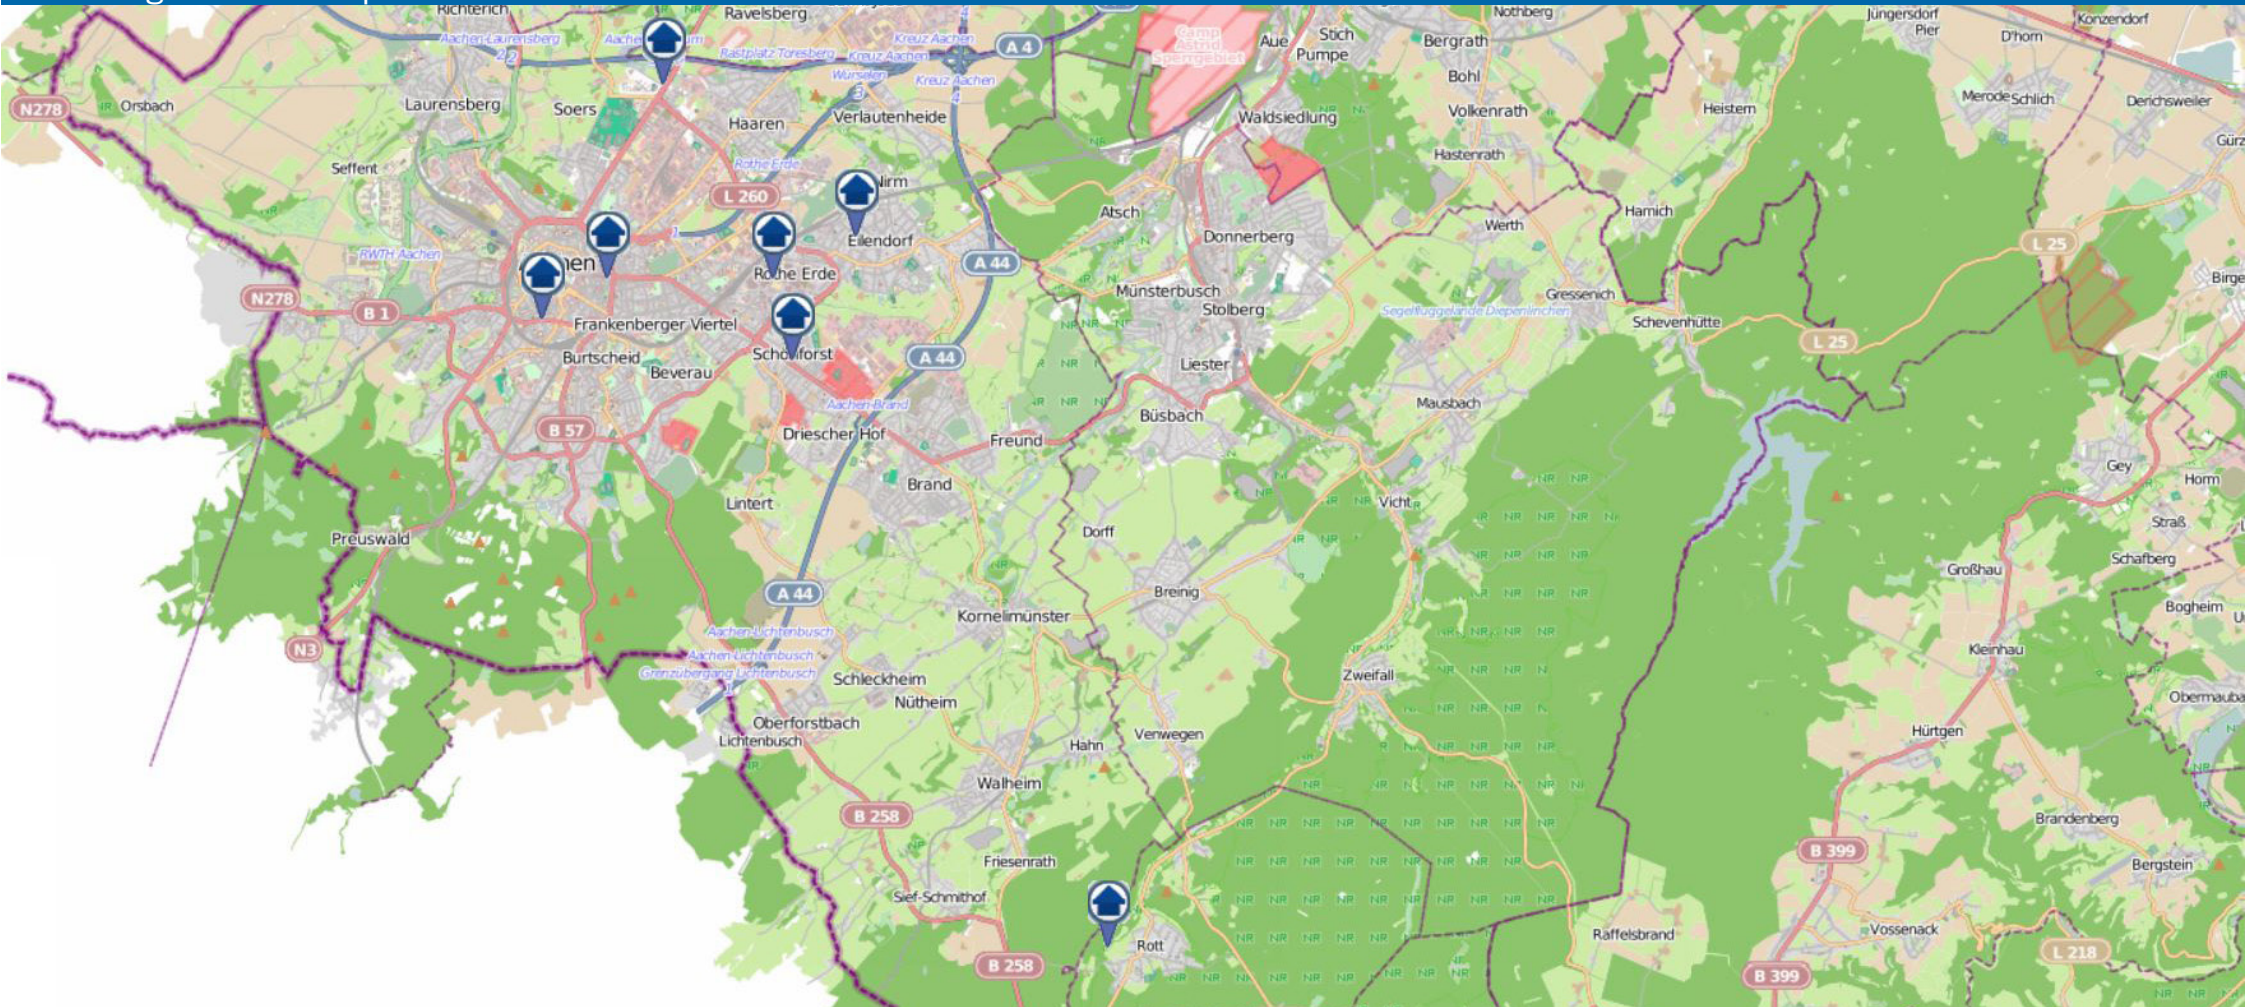

bürgerorientiert • professionell • rechtsstaatlich

**Einbruchsradar: Aachen Zentrum**  
Kreispolizeibehörde Aachen  
Zeitraum 29.04.2024 – 06.05.2024

Quelle: Polizeipräsidium Aachen  
© OpenStreetMap-Mitwirkende  
[www.openstreetmap.org/copyright](http://www.openstreetmap.org/copyright)  
[www.opendatacommons.org](http://www.opendatacommons.org)  
[www.creativecommons.org](http://www.creativecommons.org)

bürgerorientiert • professionell • rechtsstaatlich

**Einbruchsradar: Aachen Nord**  
Kreispolizeibehörde Aachen  
Zeitraum 29.04.2024 – 06.05.2024

Quelle: Polizeipräsidium Aachen  
© OpenStreetMap-Mitwirkende  
[www.openstreetmap.org/copyright](http://www.openstreetmap.org/copyright)  
[www.opendatacommons.org](http://www.opendatacommons.org)  
[www.creativecommons.org](http://www.creativecommons.org)

bürgerorientiert • professionell • rechtsstaatlich

**Einbruchsradar: Aachen Süd**  
Kreispolizeibehörde Aachen  
Zeitraum 29.04.2024 – 06.05.2024

Quelle: Polizeipräsidium Aachen  
© OpenStreetMap-Mitwirkende  
[www.openstreetmap.org/copyright](http://www.openstreetmap.org/copyright)  
[www.opendatacommons.org](http://www.opendatacommons.org)  
[www.creativecommons.org](http://www.creativecommons.org)