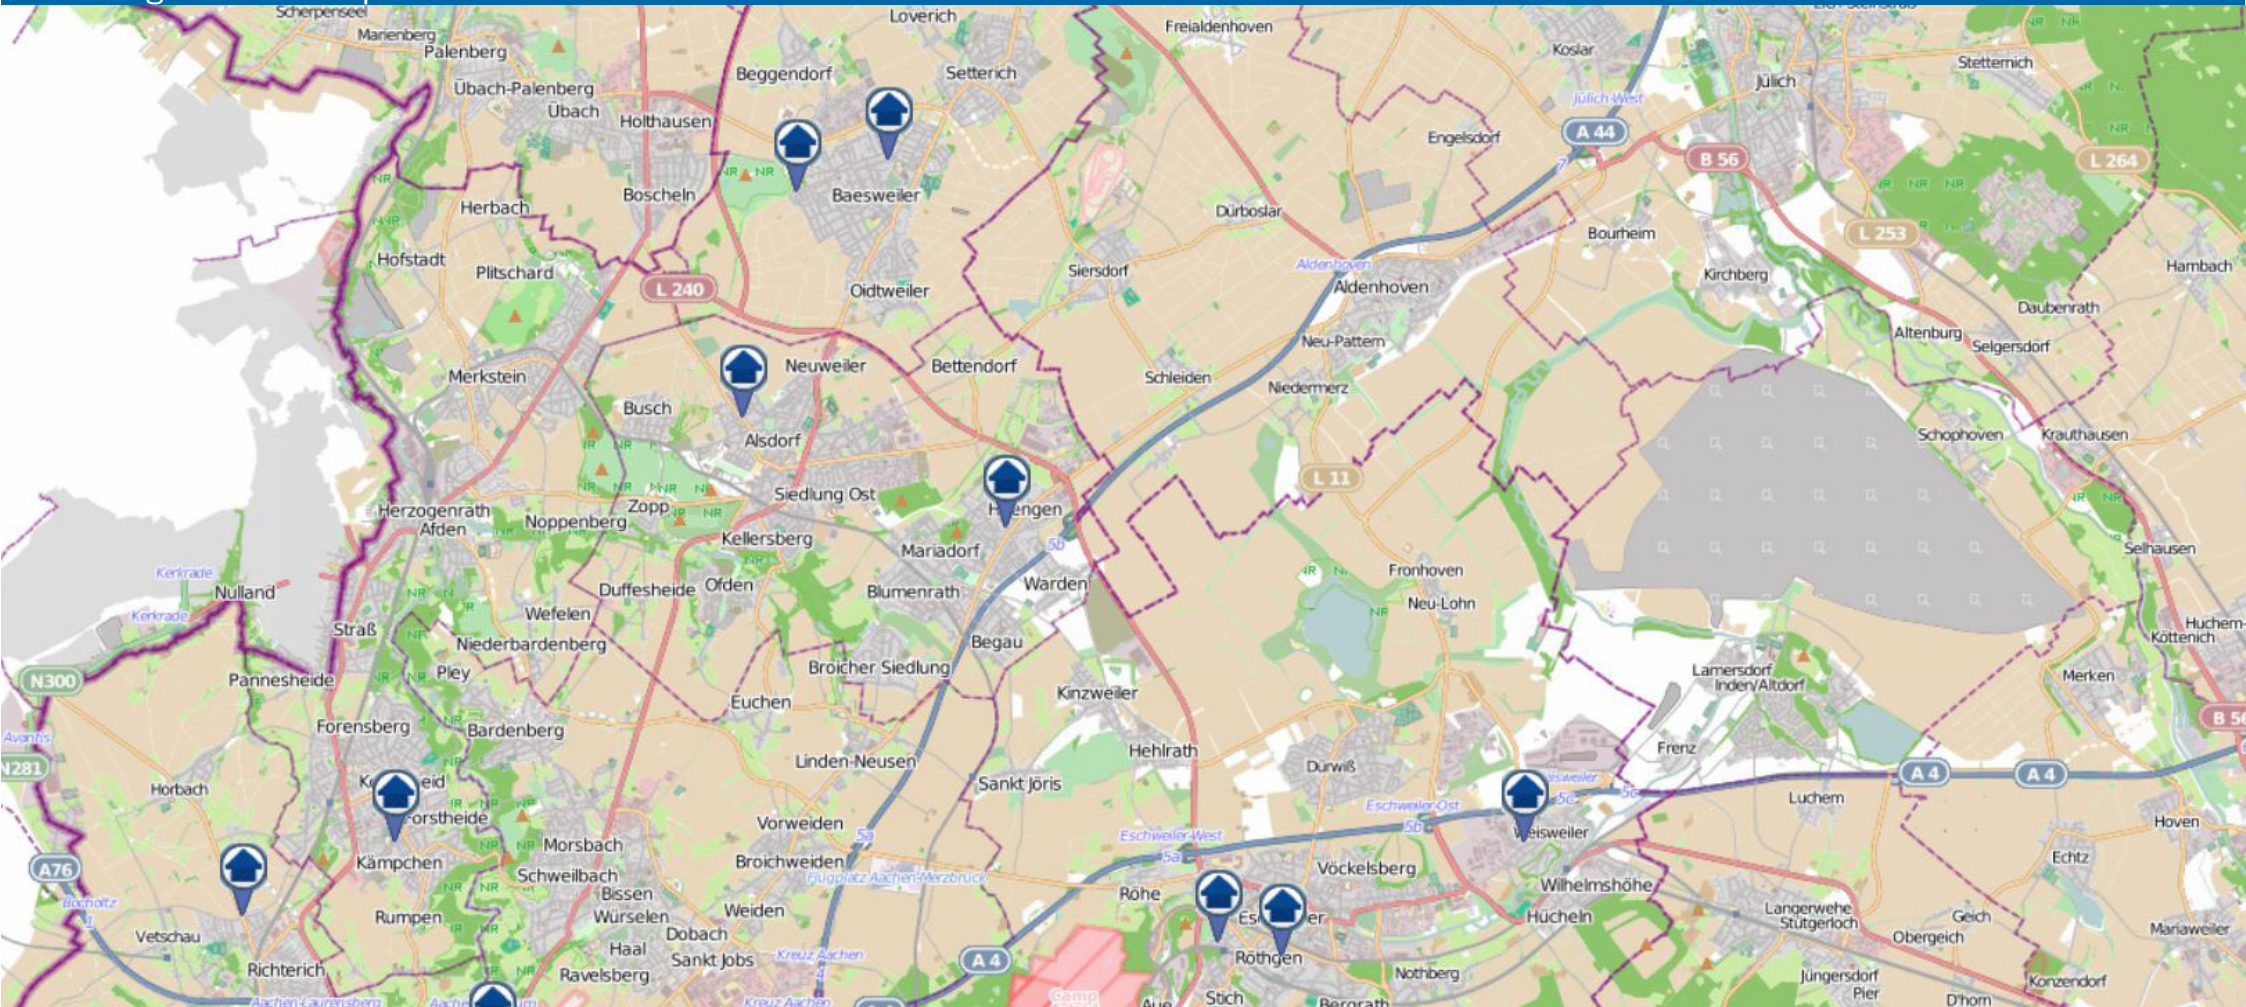

bürgerorientiert • professionell • rechtsstaatlich

**Einbruchsradar: Aachen Zentrum**  
Kreispolizeibehörde Aachen  
Zeitraum 29.04.2024 – 06.05.2024

Quelle: Polizeipräsidium Aachen  
© OpenStreetMap-Mitwirkende  
[www.openstreetmap.org/copyright](http://www.openstreetmap.org/copyright)  
[www.opendatacommons.org](http://www.opendatacommons.org)  
[www.creativecommons.org](http://www.creativecommons.org)

bürgerorientiert • professionell • rechtsstaatlich

**Einbruchsradar: Aachen Nord**  
Kreispolizeibehörde Aachen  
Zeitraum 29.04.2024 – 06.05.2024

Quelle: Polizeipräsidium Aachen  
© OpenStreetMap-Mitwirkende  
[www.openstreetmap.org/copyright](http://www.openstreetmap.org/copyright)  
[www.opendatacommons.org](http://www.opendatacommons.org)  
[www.creativecommons.org](http://www.creativecommons.org)

bürgerorientiert • professionell • rechtsstaatlich

**Einbruchsradar: Aachen Süd**  
Kreispolizeibehörde Aachen  
Zeitraum 29.04.2024 – 06.05.2024

Quelle: Polizeipräsidium Aachen  
© OpenStreetMap-Mitwirkende  
[www.openstreetmap.org/copyright](http://www.openstreetmap.org/copyright)  
[www.opendatacommons.org](http://www.opendatacommons.org)  
[www.creativecommons.org](http://www.creativecommons.org)

## Einbruchsradar: Eifel

Kreispolizeibehörde Aachen

Zeitraum 29.04.2024 – 06.05.2024

Quelle: Polizeipräsidium Aachen  
© OpenStreetMap-Mitwirkende  
[www.openstreetmap.org/copyright](http://www.openstreetmap.org/copyright)  
[www.opendatacommons.org](http://www.opendatacommons.org)  
[www.creativecommons.org](http://www.creativecommons.org)