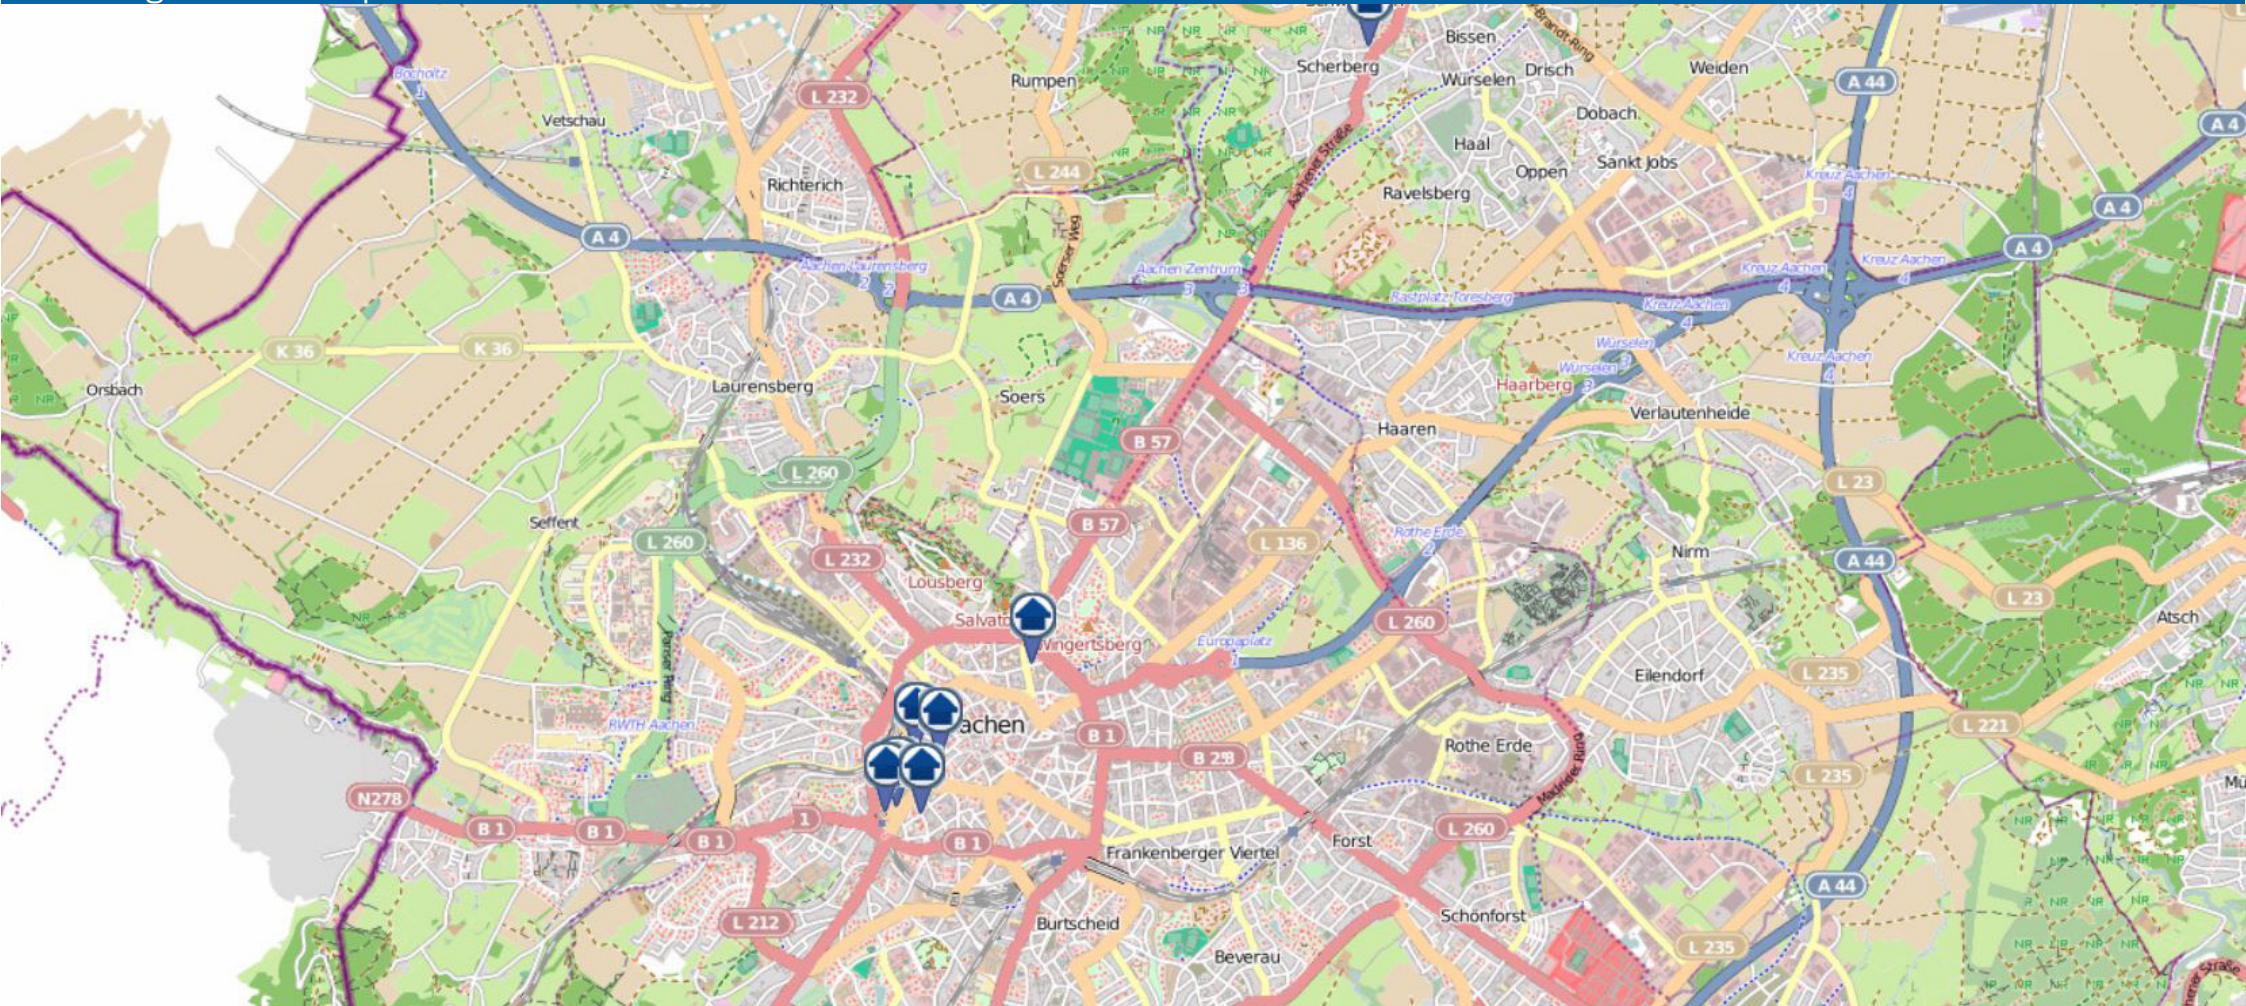

bürgerorientiert • professionell • rechtsstaatlich

Einbruchsradar: Aachen Zentrum
Kreispolizeibehörde Aachen
Zeitraum 08.04.2024 – 15.04.2024

Quelle: Polizeipräsidium Aachen
© OpenStreetMap-Mitwirkende
www.openstreetmap.org/copyright
www.opendatacommons.org
www.creativecommons.org

bürgerorientiert • professionell • rechtsstaatlich

Einbruchsradar: Aachen Nord
Kreispolizeibehörde Aachen
Zeitraum 08.04.2024 – 15.04.2024

Quelle: Polizeipräsidium Aachen
© OpenStreetMap-Mitwirkende
www.openstreetmap.org/copyright
www.opendatacommons.org
www.creativecommons.org

bürgerorientiert • professionell • rechtsstaatlich

Einbruchsradar: Aachen Süd
Kreispolizeibehörde Aachen
Zeitraum 08.04.2024 – 15.04.2024

Quelle: Polizeipräsidium Aachen
© OpenStreetMap-Mitwirkende
www.openstreetmap.org/copyright
www.opendatacommons.org
www.creativecommons.org

bürgerorientiert • professionell • rechtsstaatlich

Einbruchsradar: Eifel

Kreispolizeibehörde Aachen

Zeitraum 08.04.2024 – 15.04.2024

Quelle: Polizeipräsidium Aachen
© OpenStreetMap-Mitwirkende
www.openstreetmap.org/copyright
www.opendatacommons.org
www.creativecommons.org