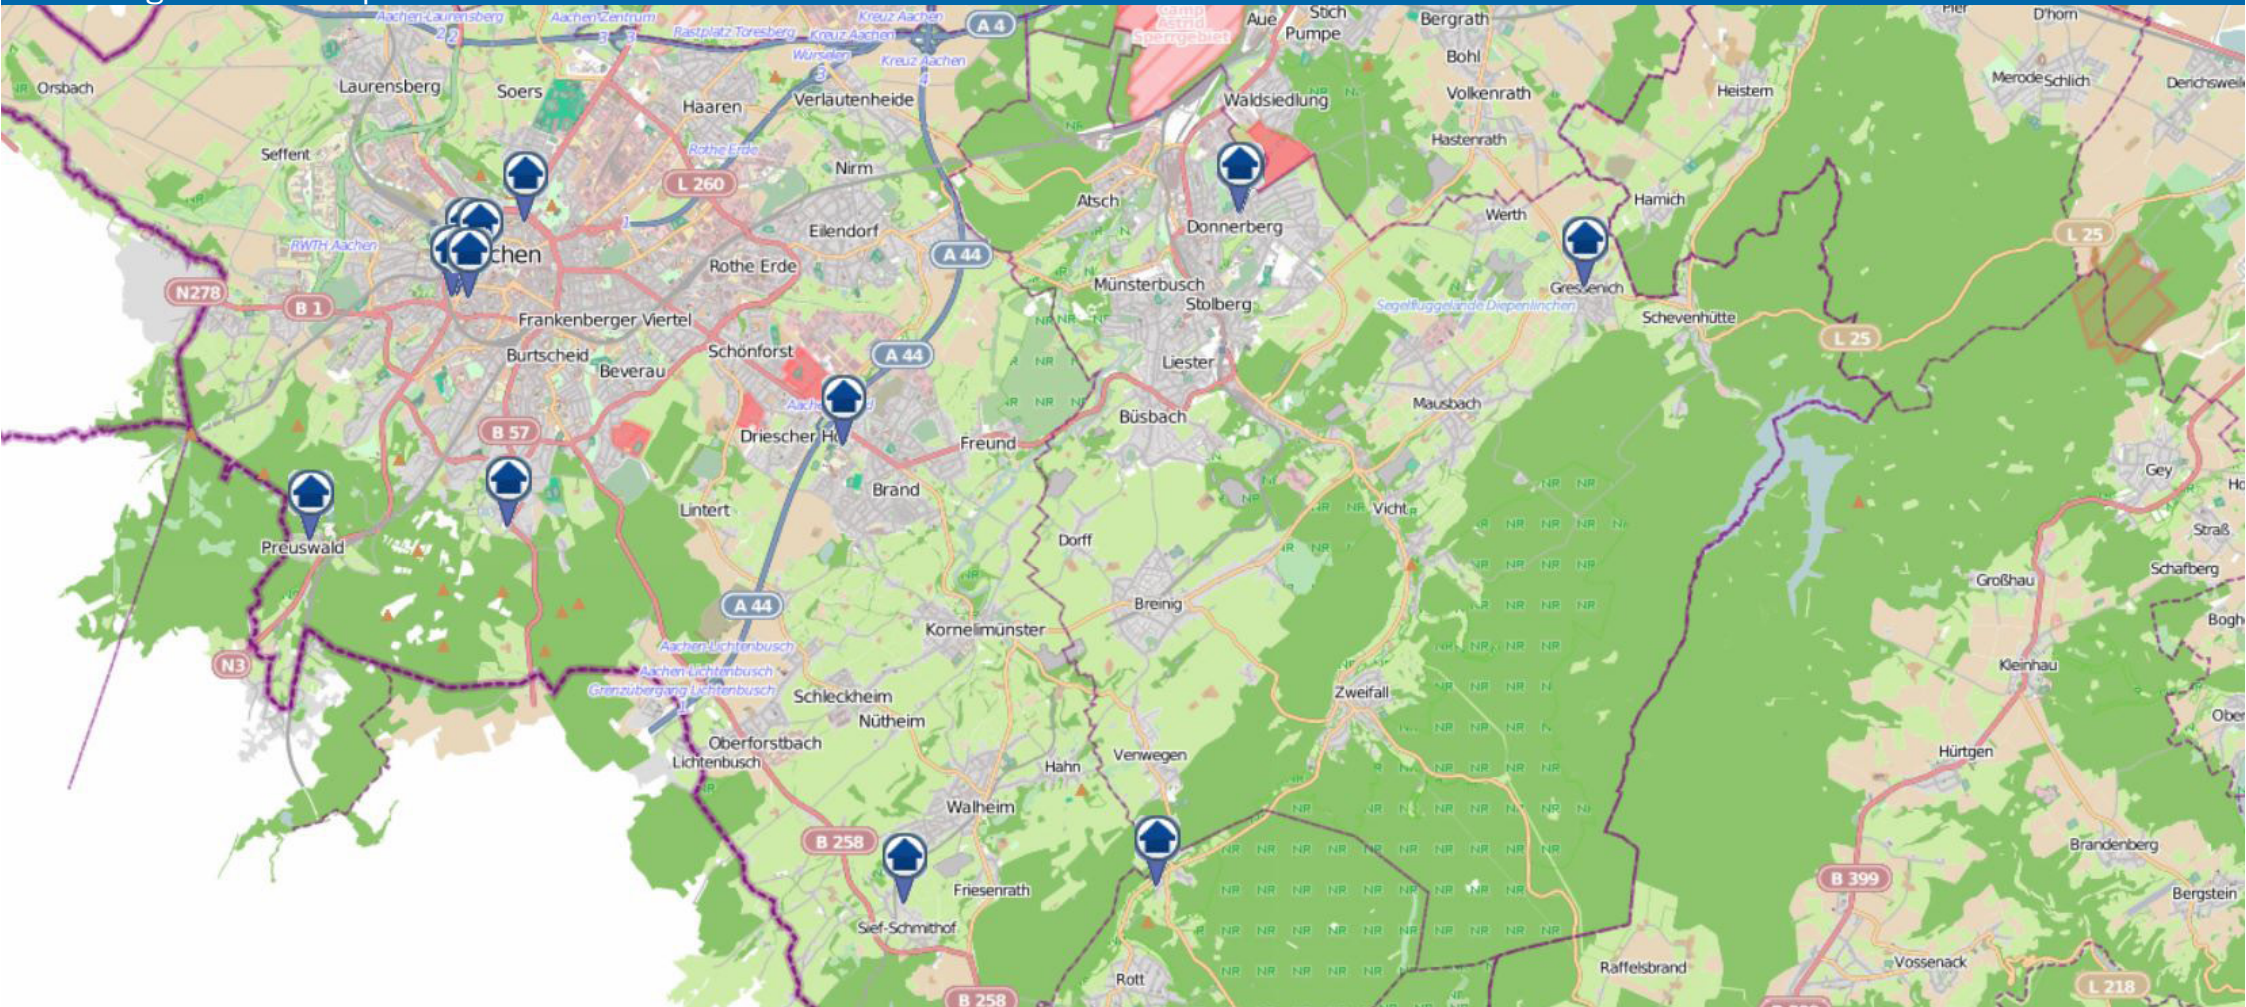

bürgerorientiert • professionell • rechtsstaatlich

Einbruchsradar: Aachen Zentrum
Kreispolizeibehörde Aachen
Zeitraum 08.04.2024 – 15.04.2024

Quelle: Polizeipräsidium Aachen
© OpenStreetMap-Mitwirkende
www.openstreetmap.org/copyright
www.opendatacommons.org
www.creativecommons.org

bürgerorientiert • professionell • rechtsstaatlich

Einbruchsradar: Aachen Nord
Kreispolizeibehörde Aachen
Zeitraum 08.04.2024 – 15.04.2024

Quelle: Polizeipräsidium Aachen
© OpenStreetMap-Mitwirkende
www.openstreetmap.org/copyright
www.opendatacommons.org
www.creativecommons.org

bürgerorientiert • professionell • rechtsstaatlich

Einbruchsradar: Aachen Süd
Kreispolizeibehörde Aachen
Zeitraum 08.04.2024 – 15.04.2024

Quelle: Polizeipräsidium Aachen
© OpenStreetMap-Mitwirkende
www.openstreetmap.org/copyright
www.opendatacommons.org
www.creativecommons.org

bürgerorientiert • professionell • rechtsstaatlich

Einbruchsradar: Eifel

Kreispolizeibehörde Aachen

Zeitraum 08.04.2024 – 15.04.2024

Quelle: Polizeipräsidium Aachen
© OpenStreetMap-Mitwirkende
www.openstreetmap.org/copyright
www.opendatacommons.org
www.creativecommons.org