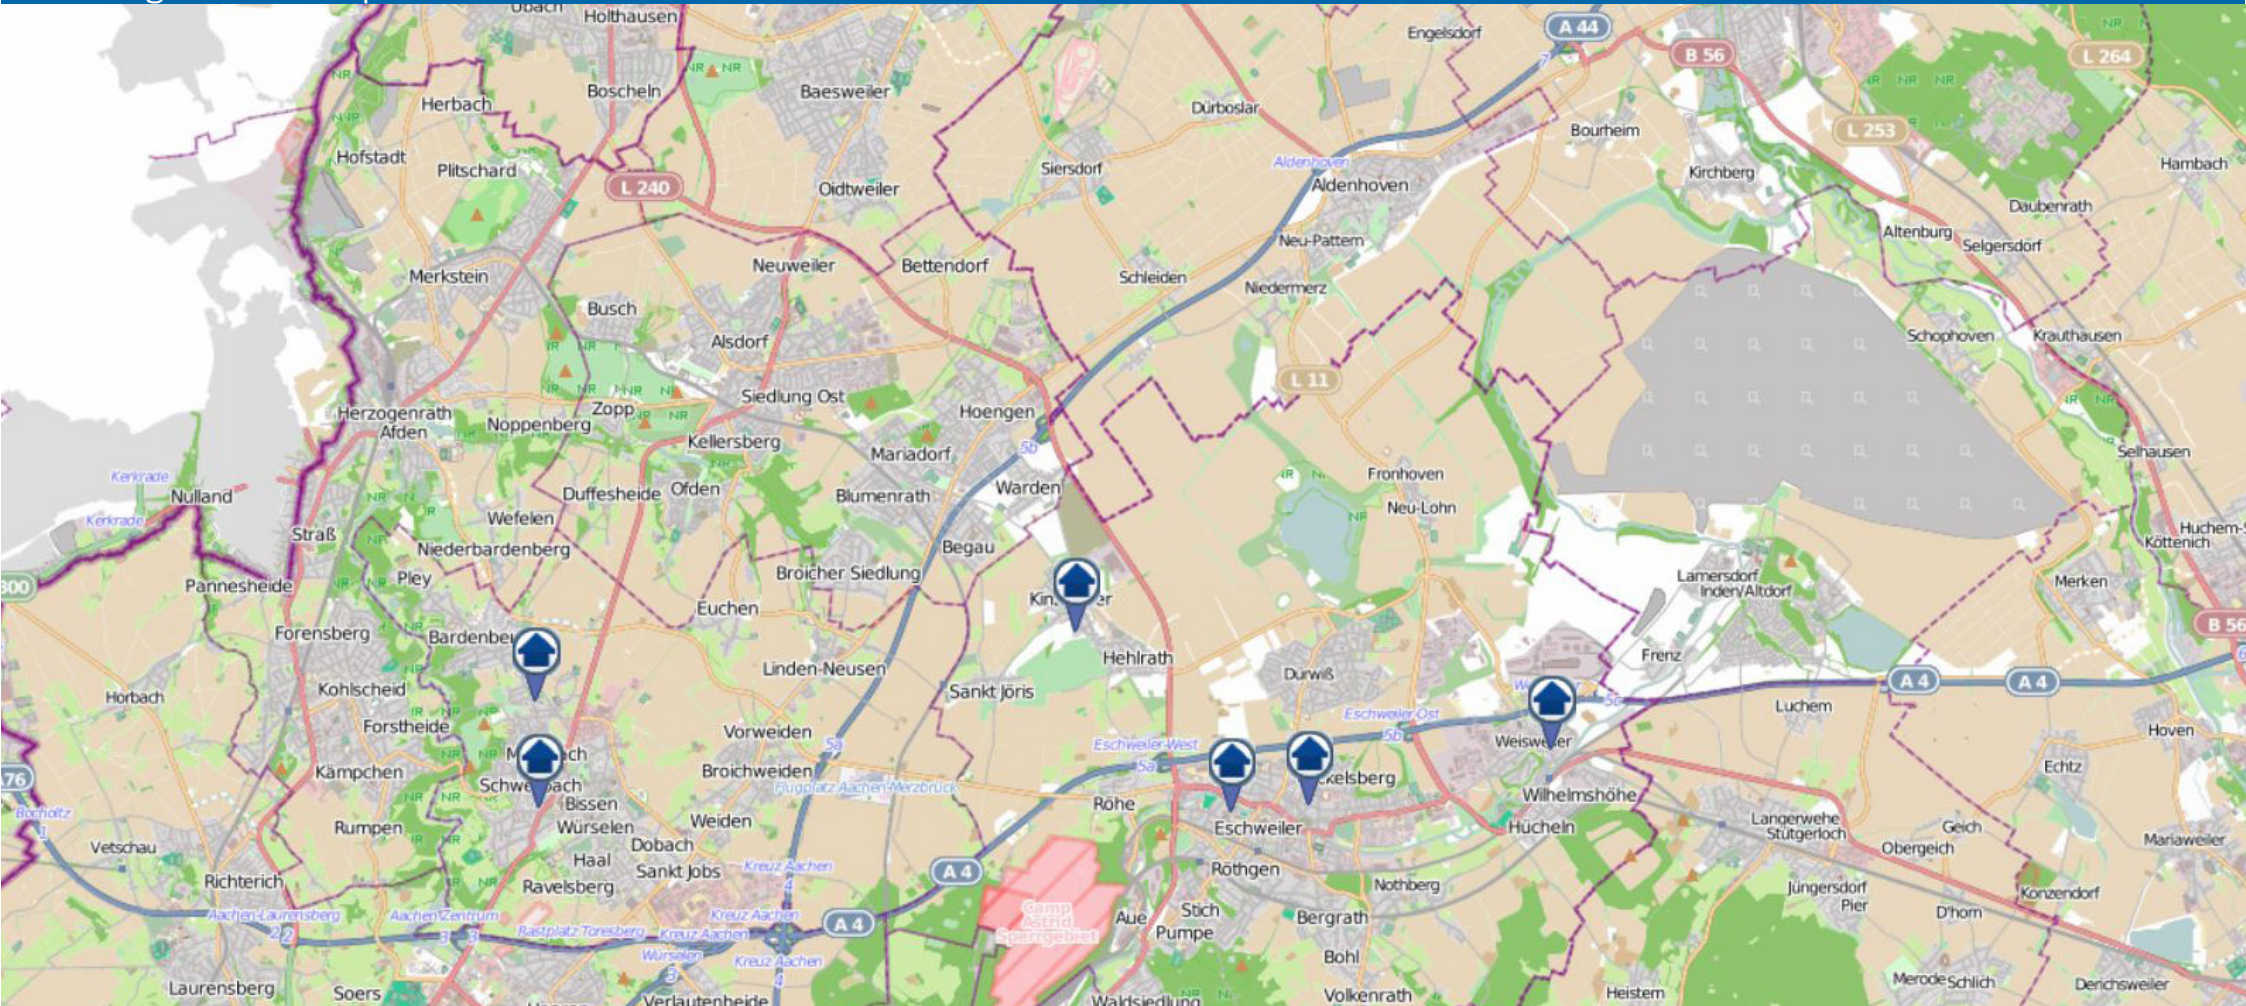

bürgerorientiert • professionell • rechtsstaatlich

Einbruchsradar: Aachen Zentrum
Kreispolizeibehörde Aachen
Zeitraum 08.04.2024 – 15.04.2024

Quelle: Polizeipräsidium Aachen
© OpenStreetMap-Mitwirkende
www.openstreetmap.org/copyright
www.opendatacommons.org
www.creativecommons.org

bürgerorientiert • professionell • rechtsstaatlich

Einbruchsradar: Aachen Nord
Kreispolizeibehörde Aachen
Zeitraum 08.04.2024 – 15.04.2024

Quelle: Polizeipräsidium Aachen
© OpenStreetMap-Mitwirkende
www.openstreetmap.org/copyright
www.opendatacommons.org
www.creativecommons.org

bürgerorientiert • professionell • rechtsstaatlich

Einbruchsradar: Aachen Süd
Kreispolizeibehörde Aachen
Zeitraum 08.04.2024 – 15.04.2024

Quelle: Polizeipräsidium Aachen
© OpenStreetMap-Mitwirkende
www.openstreetmap.org/copyright
www.opendatacommons.org
www.creativecommons.org

bürgerorientiert • professionell • rechtsstaatlich

Einbruchsradar: Eifel

Kreispolizeibehörde Aachen

Zeitraum 08.04.2024 – 15.04.2024

Quelle: Polizeipräsidium Aachen
© OpenStreetMap-Mitwirkende
www.openstreetmap.org/copyright
www.opendatacommons.org
www.creativecommons.org