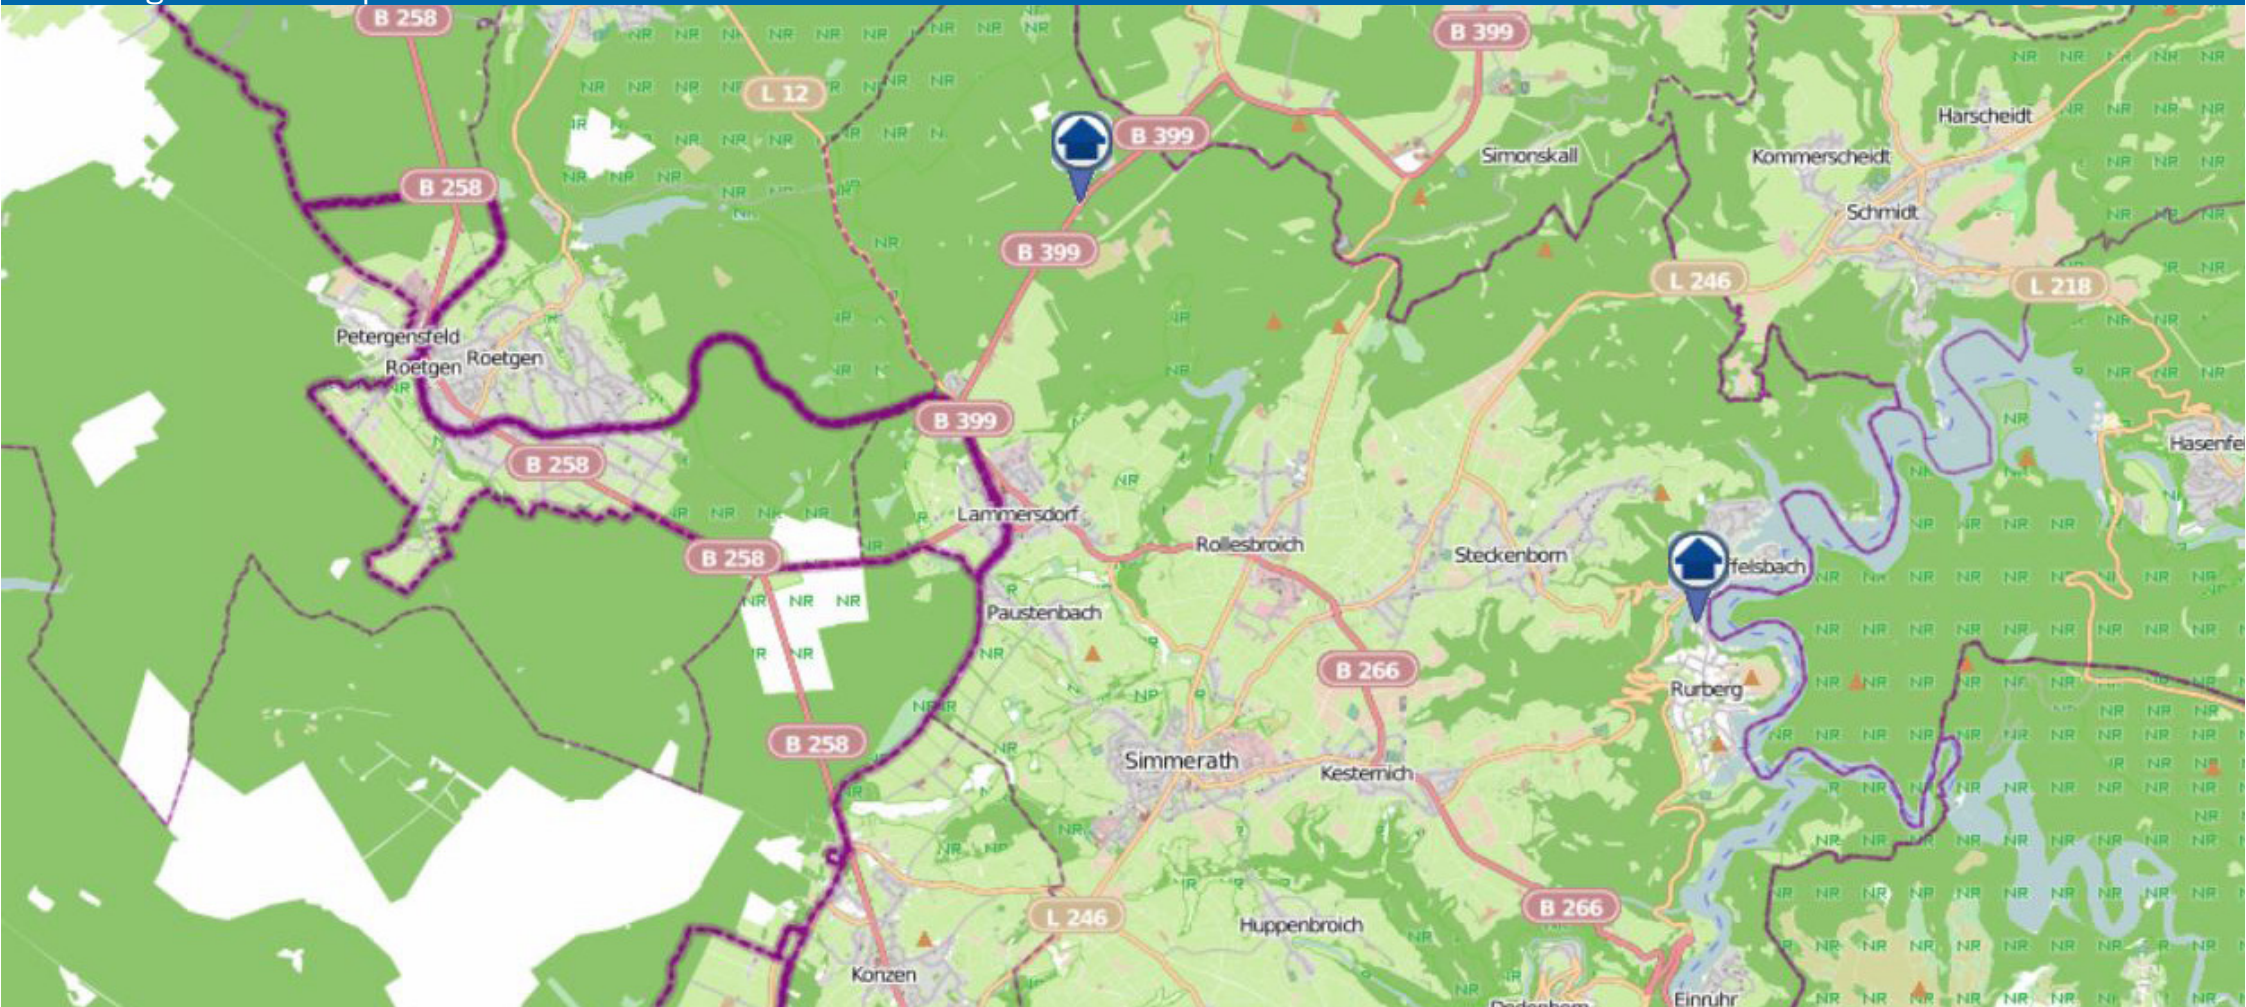

bürgerorientiert • professionell • rechtsstaatlich

Einbruchsradar: Eifel

Kreispolizeibehörde Aachen

Zeitraum 08.04.2024 – 15.04.2024

Quelle: Polizeipräsidium Aachen
© OpenStreetMap-Mitwirkende
www.openstreetmap.org/copyright
www.opendatacommons.org
www.creativecommons.org