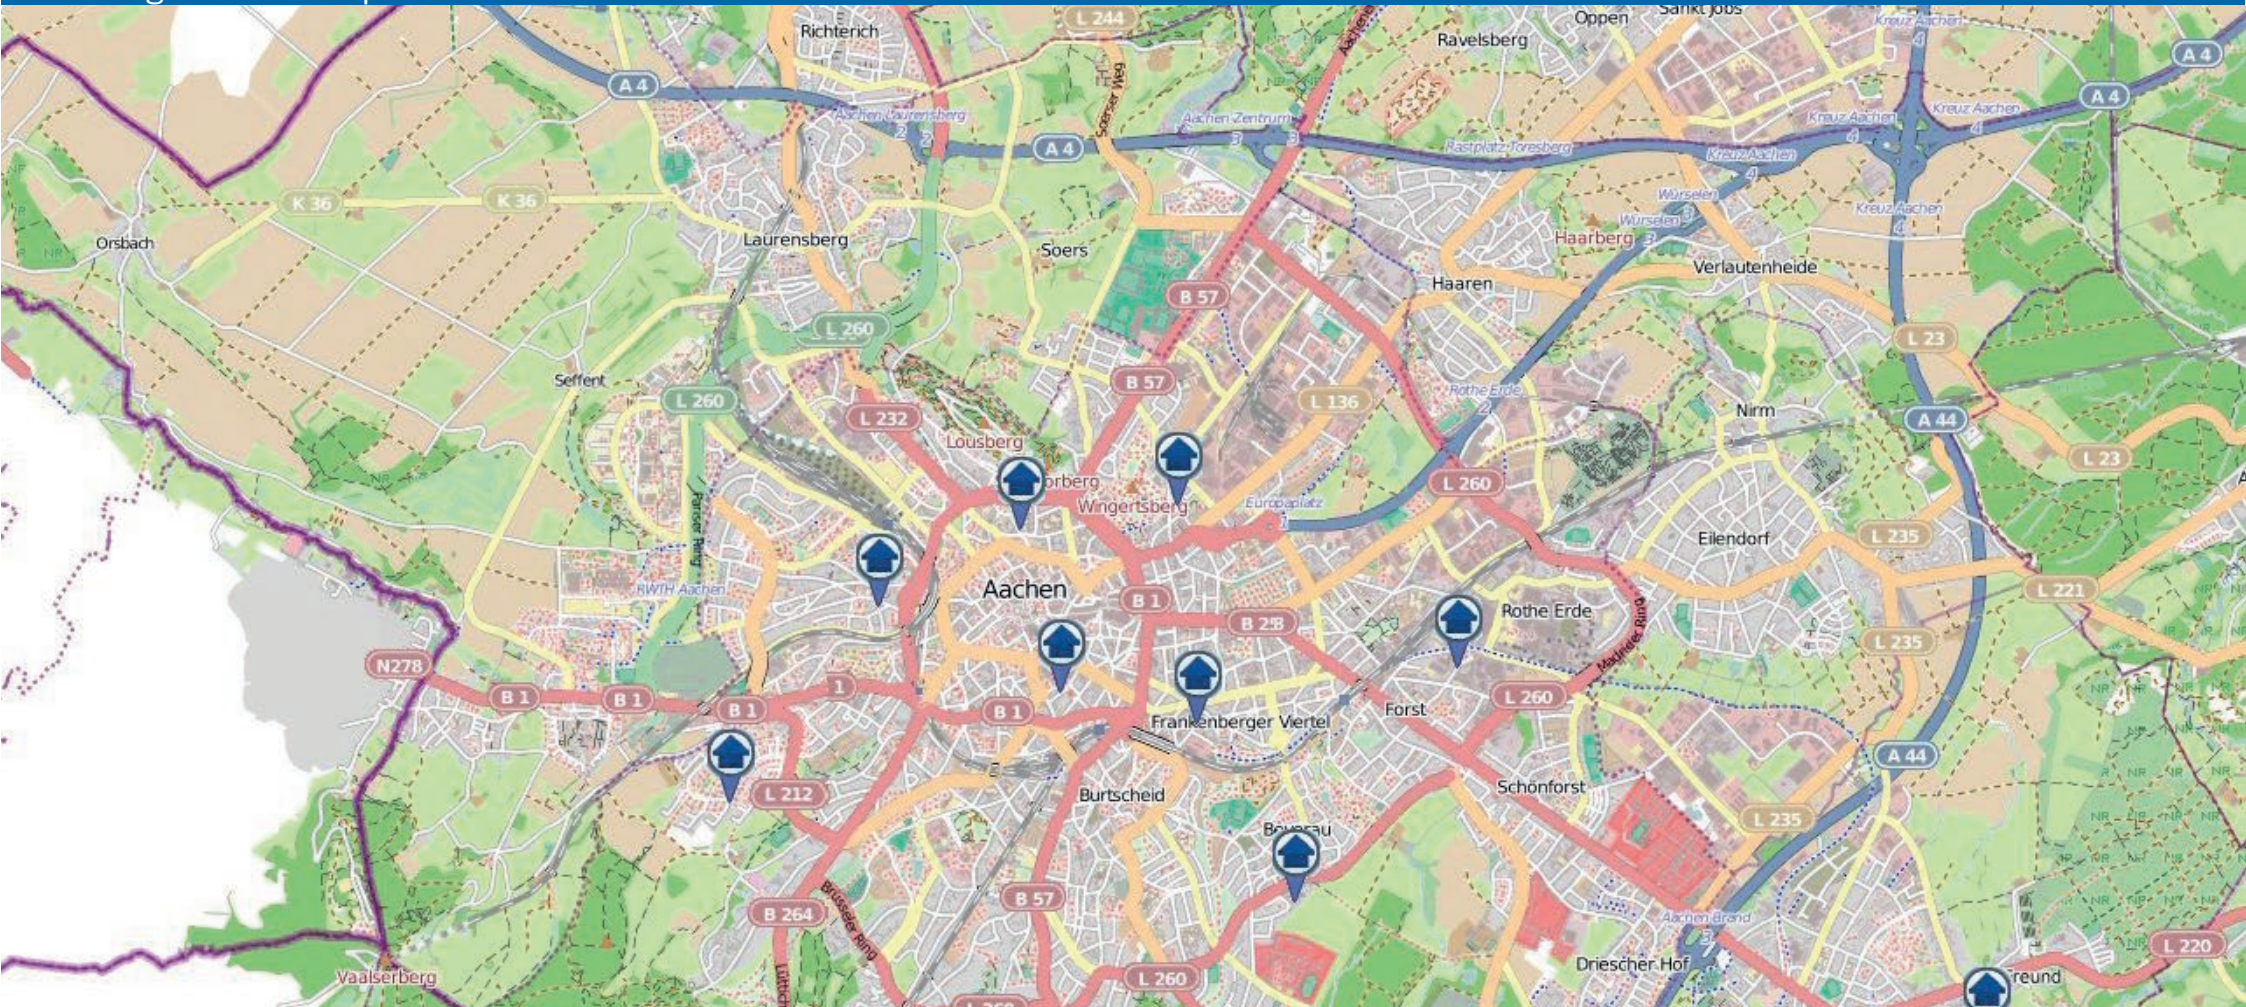

## Einbruchsradar: Aachen Zentrum

Kreispolizeibehörde Aachen

Zeitraum 20.09.2021 - 27.09.2021

Quelle: Polizeipräsidium Aachen  
© OpenStreetMap-Mitwirkende  
[www.openstreetmap.org/copyright](http://www.openstreetmap.org/copyright)  
[www.opendatacommons.org](http://www.opendatacommons.org)  
[www.creativecommons.org](http://www.creativecommons.org)

bürgerorientiert • professionell • rechtsstaatlich

**Einbruchsradar: Aachen Nord**  
Kreispolizeibehörde Aachen  
Zeitraum 20.09.2021 - 27.09.2021

Quelle: Polizeipräsidium Aachen  
© OpenStreetMap-Mitwirkende  
[www.openstreetmap.org/copyright](http://www.openstreetmap.org/copyright)  
[www.opendatacommons.org](http://www.opendatacommons.org)  
[www.creativecommons.org](http://www.creativecommons.org)

## Einbruchsradar: Aachen Süd

Kreispolizeibehörde Aachen

Zeitraum 20.09.2021 - 27.09.2021

Quelle: Polizeipräsidium Aachen  
© OpenStreetMap-Mitwirkende  
[www.openstreetmap.org/copyright](http://www.openstreetmap.org/copyright)  
[www.opendatacommons.org](http://www.opendatacommons.org)  
[www.creativecommons.org](http://www.creativecommons.org)

## Einbruchsradar: Eifel

Kreispolizeibehörde Aachen

Zeitraum 20.09.2021 - 27.09.2021

Quelle: Polizeipräsidium Aachen  
© OpenStreetMap-Mitwirkende  
[www.openstreetmap.org/copyright](http://www.openstreetmap.org/copyright)  
[www.opendatacommons.org](http://www.opendatacommons.org)  
[www.creativecommons.org](http://www.creativecommons.org)