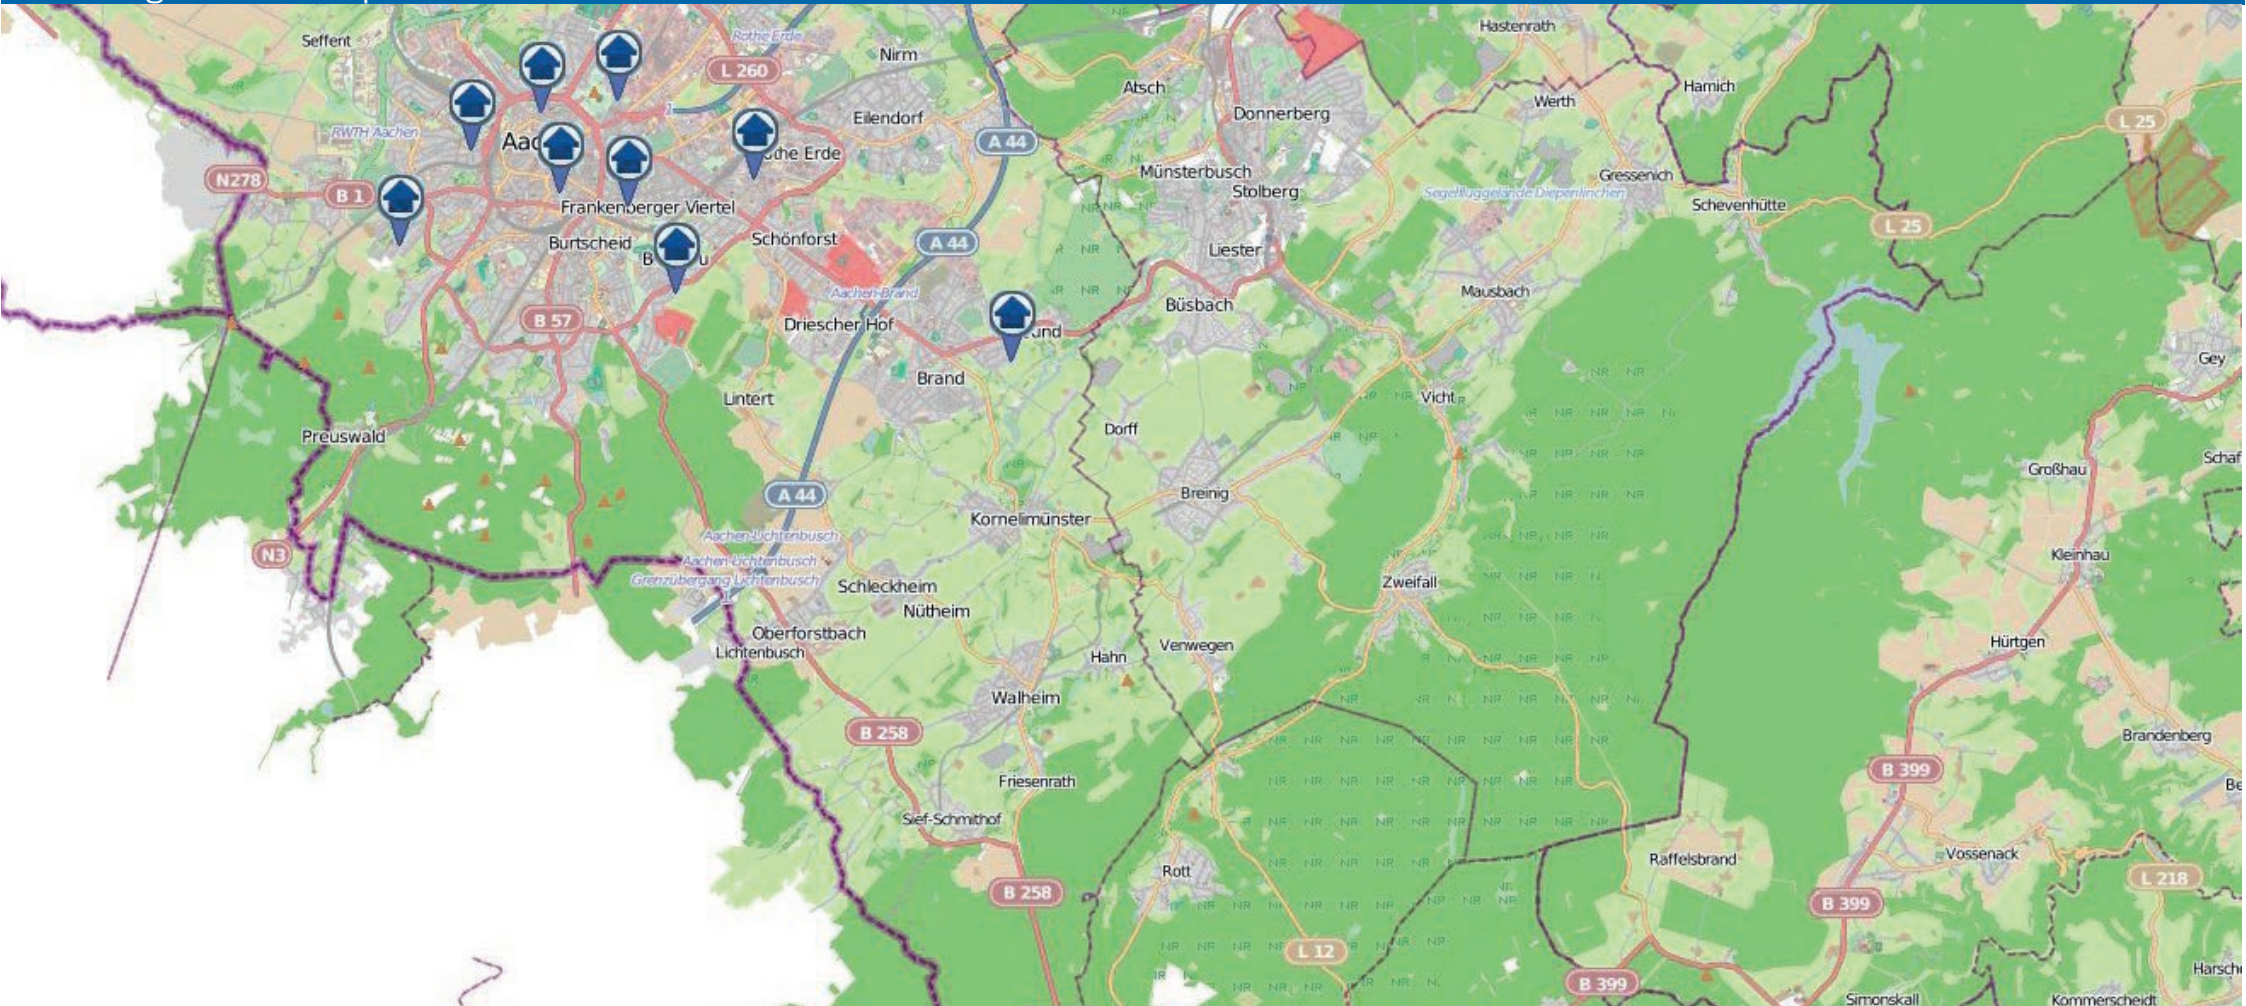

bürgerorientiert • professionell • rechtsstaatlich

**Einbruchsradar: Aachen Nord**  
Kreispolizeibehörde Aachen  
Zeitraum 20.09.2021 - 27.09.2021

Quelle: Polizeipräsidium Aachen  
© OpenStreetMap-Mitwirkende  
[www.openstreetmap.org/copyright](http://www.openstreetmap.org/copyright)  
[www.opendatacommons.org](http://www.opendatacommons.org)  
[www.creativecommons.org](http://www.creativecommons.org)

## Einbruchsradar: Aachen Süd

Kreispolizeibehörde Aachen

Zeitraum 20.09.2021 - 27.09.2021

Quelle: Polizeipräsidium Aachen  
© OpenStreetMap-Mitwirkende  
[www.openstreetmap.org/copyright](http://www.openstreetmap.org/copyright)  
[www.opendatacommons.org](http://www.opendatacommons.org)  
[www.creativecommons.org](http://www.creativecommons.org)