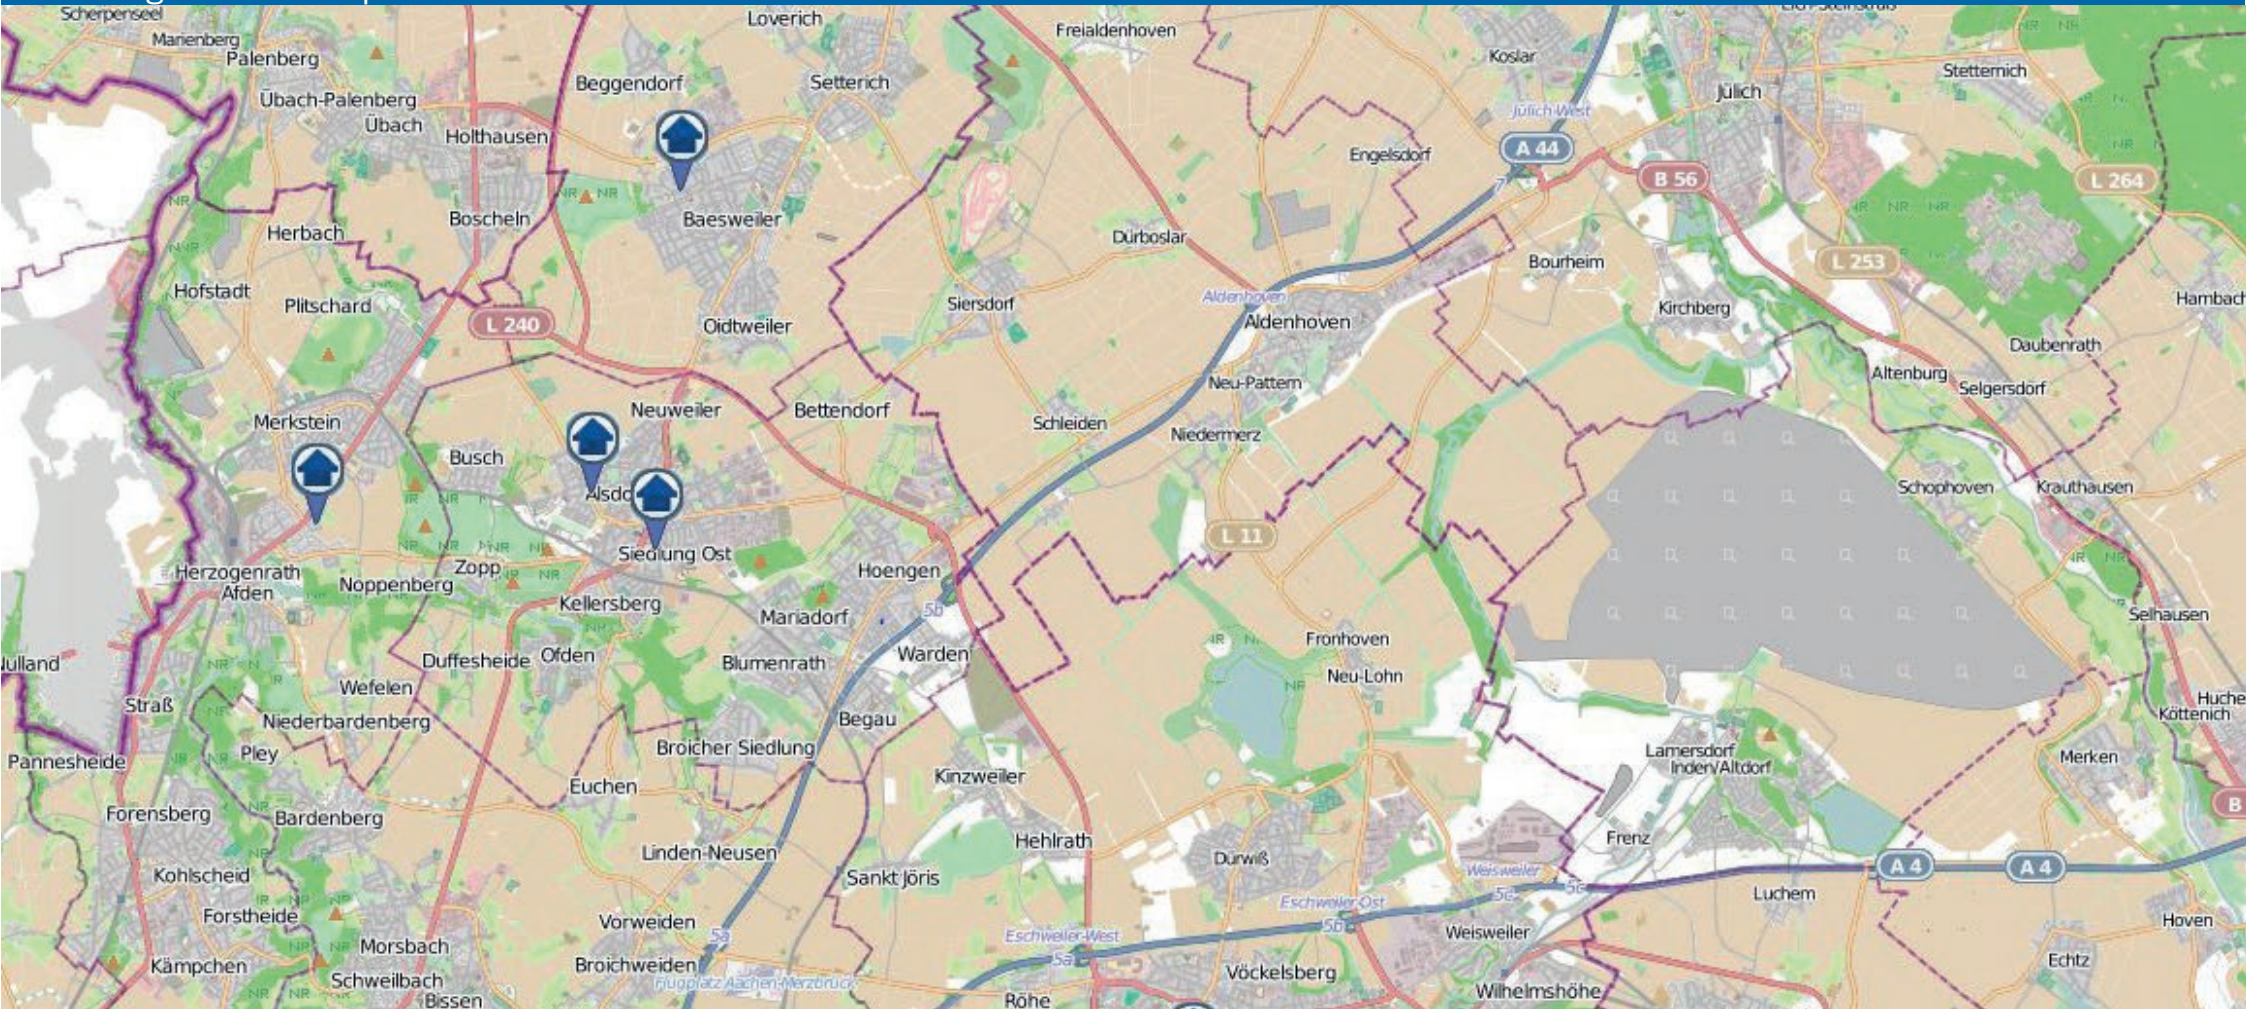

## Einbruchsradar: Aachen Zentrum

Kreispolizeibehörde Aachen

Zeitraum 20.09.2021 - 27.09.2021

Quelle: Polizeipräsidium Aachen  
© OpenStreetMap-Mitwirkende  
[www.openstreetmap.org/copyright](http://www.openstreetmap.org/copyright)  
[www.opendatacommons.org](http://www.opendatacommons.org)  
[www.creativecommons.org](http://www.creativecommons.org)

bürgerorientiert • professionell • rechtsstaatlich

**Einbruchsradar: Aachen Nord**  
Kreispolizeibehörde Aachen  
Zeitraum 20.09.2021 - 27.09.2021

Quelle: Polizeipräsidium Aachen  
© OpenStreetMap-Mitwirkende  
[www.openstreetmap.org/copyright](http://www.openstreetmap.org/copyright)  
[www.opendatacommons.org](http://www.opendatacommons.org)  
[www.creativecommons.org](http://www.creativecommons.org)