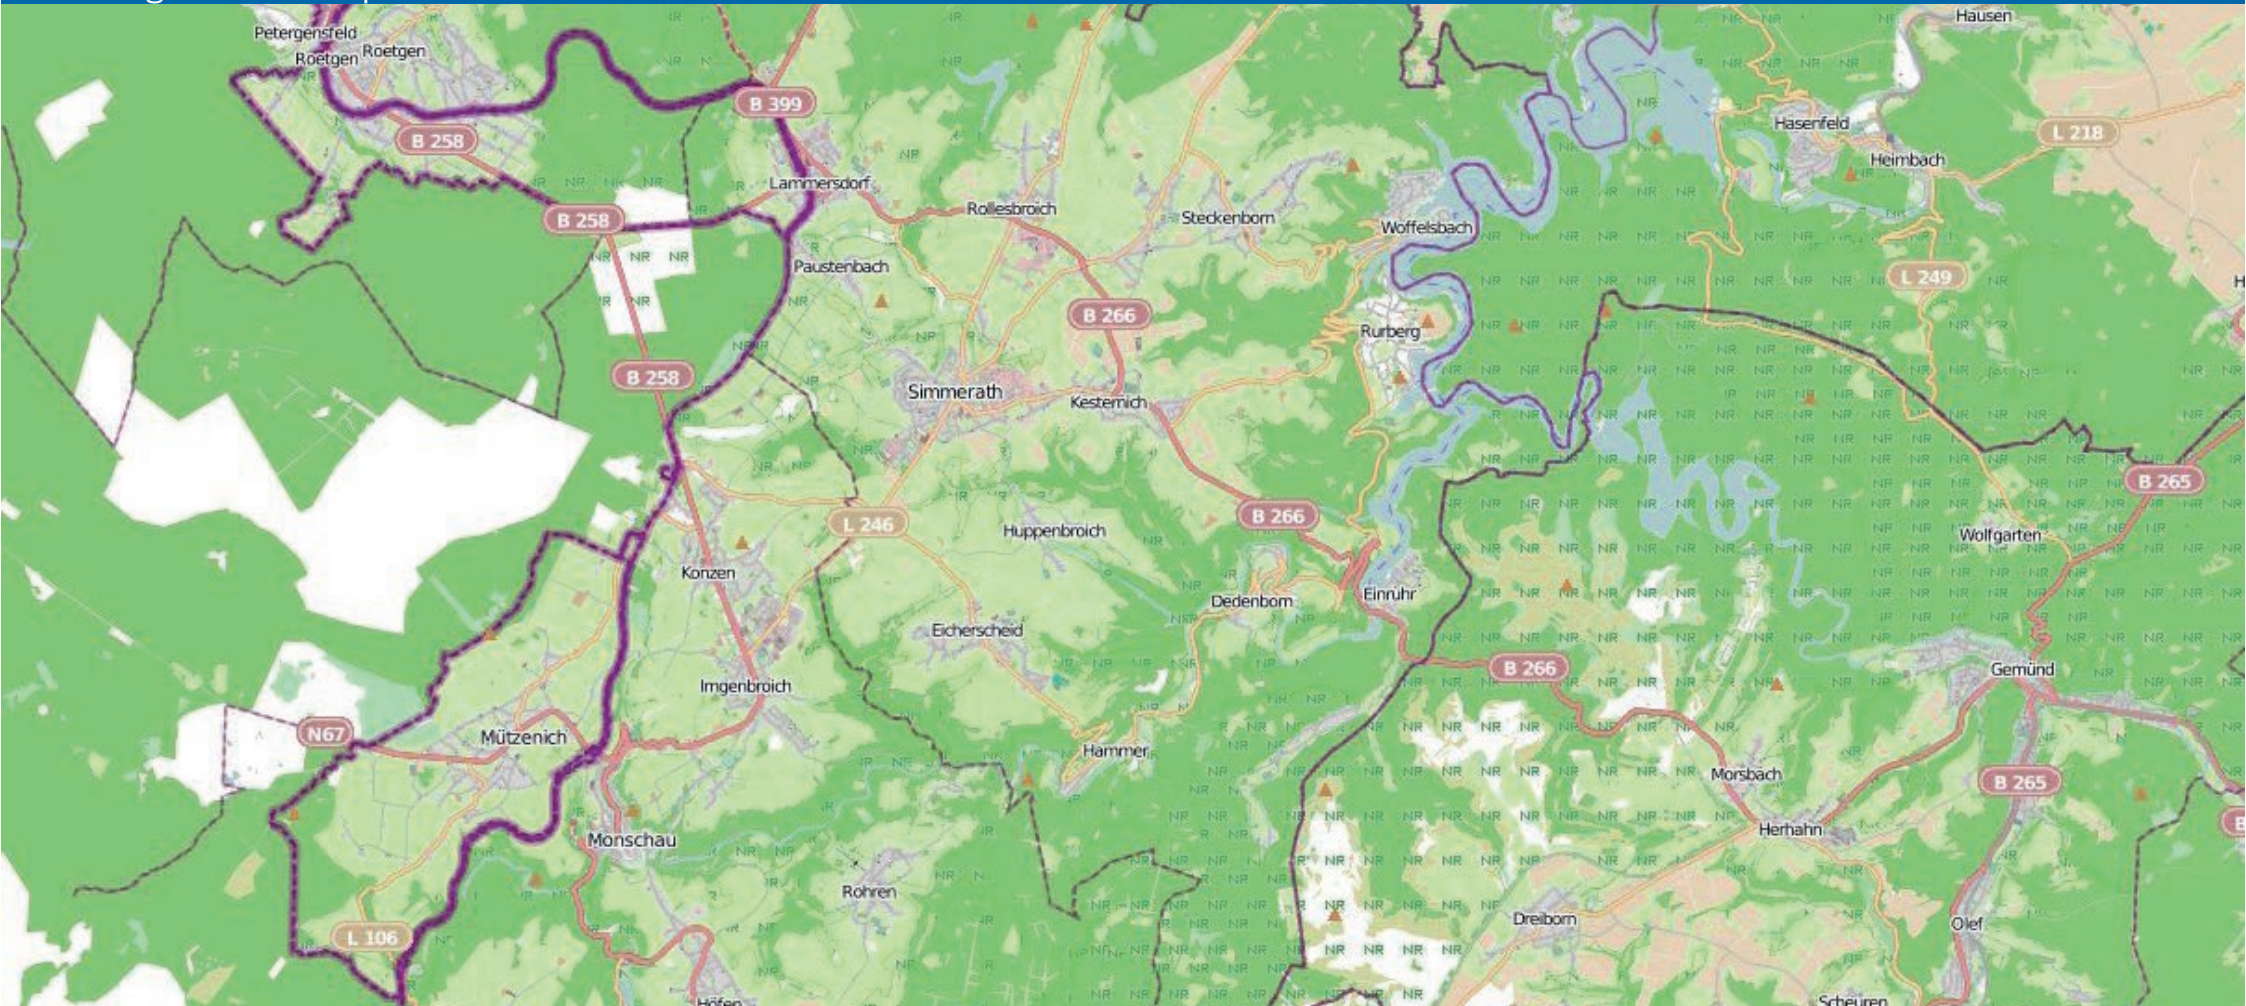

bürgerorientiert • professionell • rechtsstaatlich

Einbruchsradar: Eifel

Kreispolizeibehörde Aachen

Zeitraum 20.09.2021 - 27.09.2021

Quelle: Polizeipräsidium Aachen
© OpenStreetMap-Mitwirkende
www.openstreetmap.org/copyright
www.opendatacommons.org
www.creativecommons.org