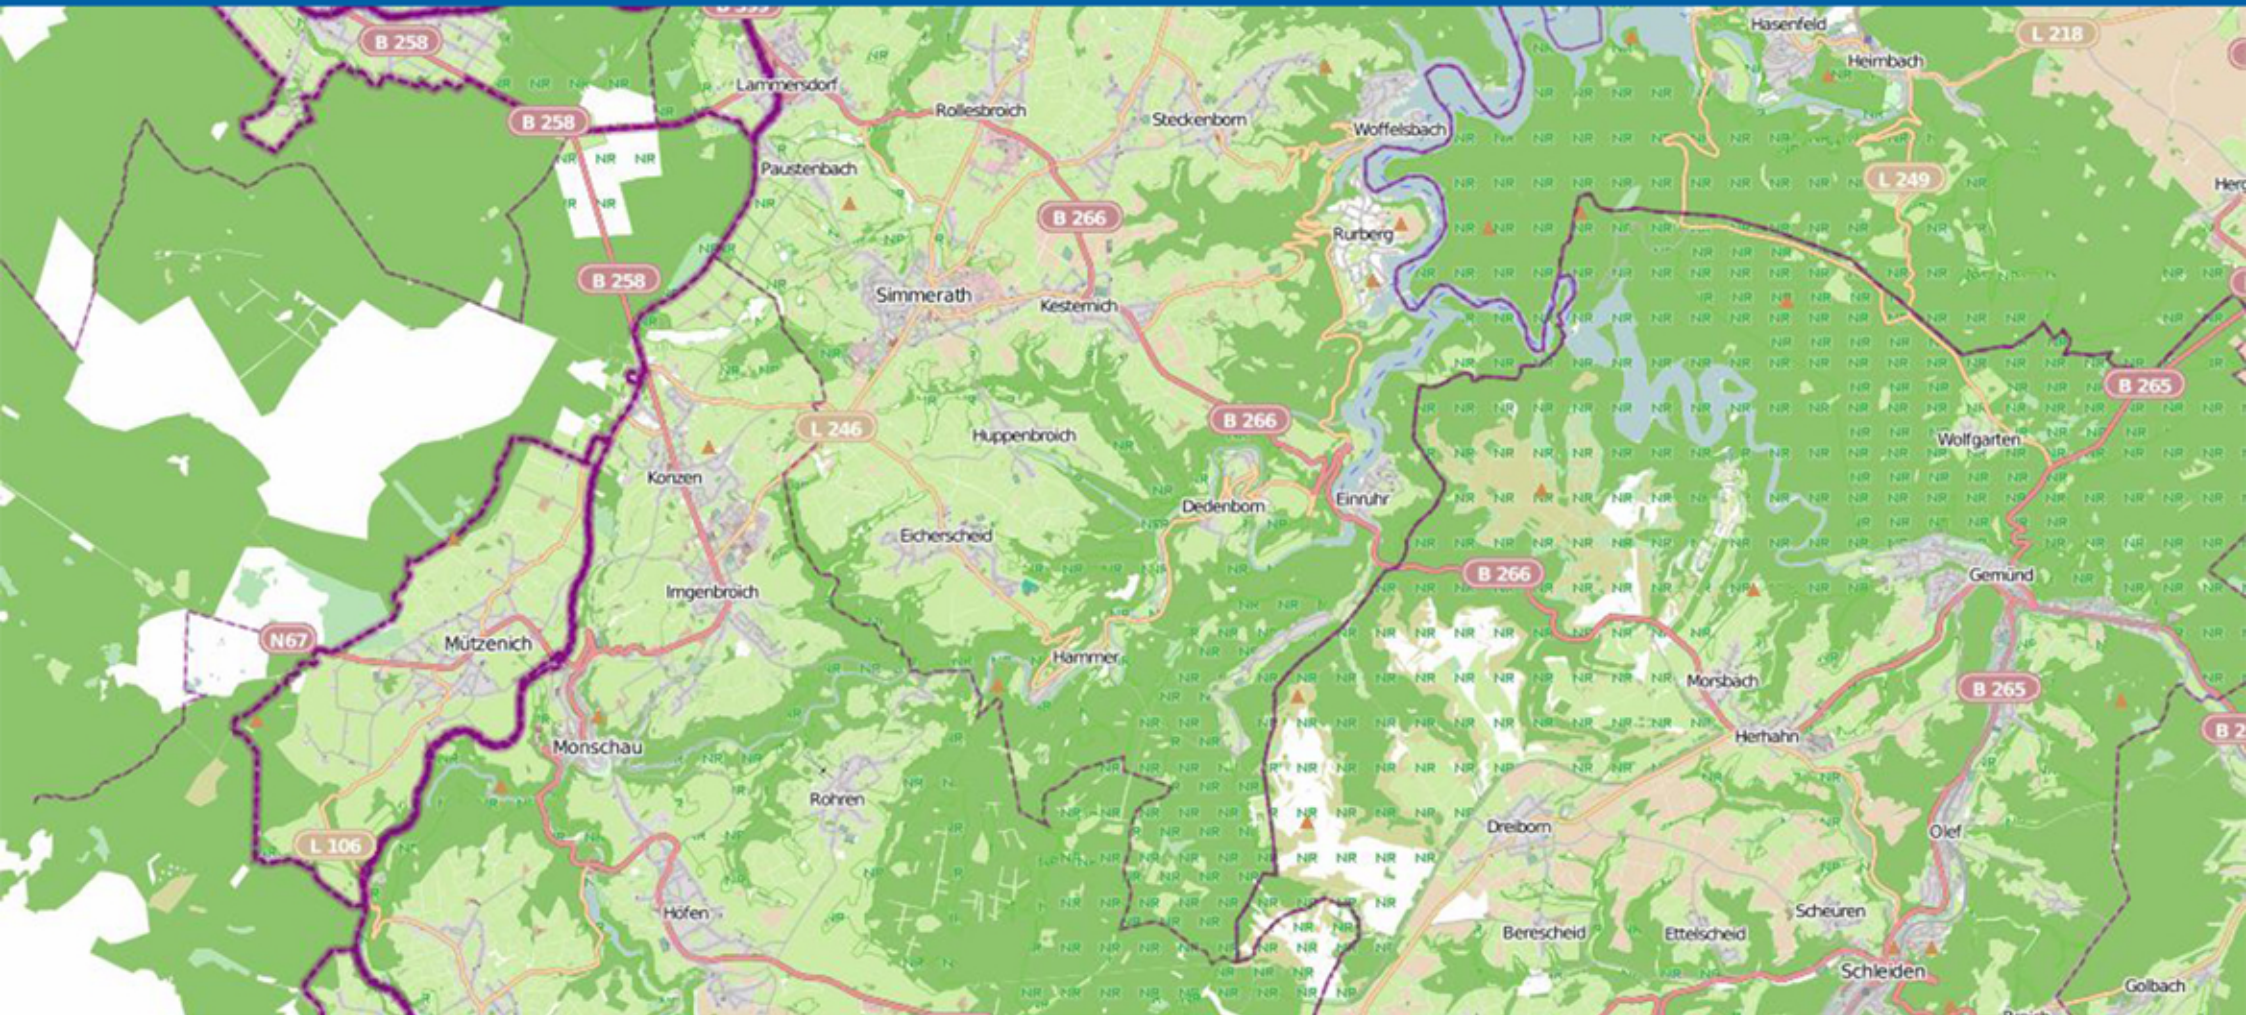

bürgerorientiert • professionell • rechtsstaatlich

Einbruchsradar

Kreispolizeibehörde Aachen

Zeitraum 07.09.2020 - 14.09.2020

Quelle: Polizeipräsidium Aachen
© OpenStreetMap-Mitwirkende
www.openstreetmap.org/copyright
www.opendatacommons.org
www.creativecommons.org