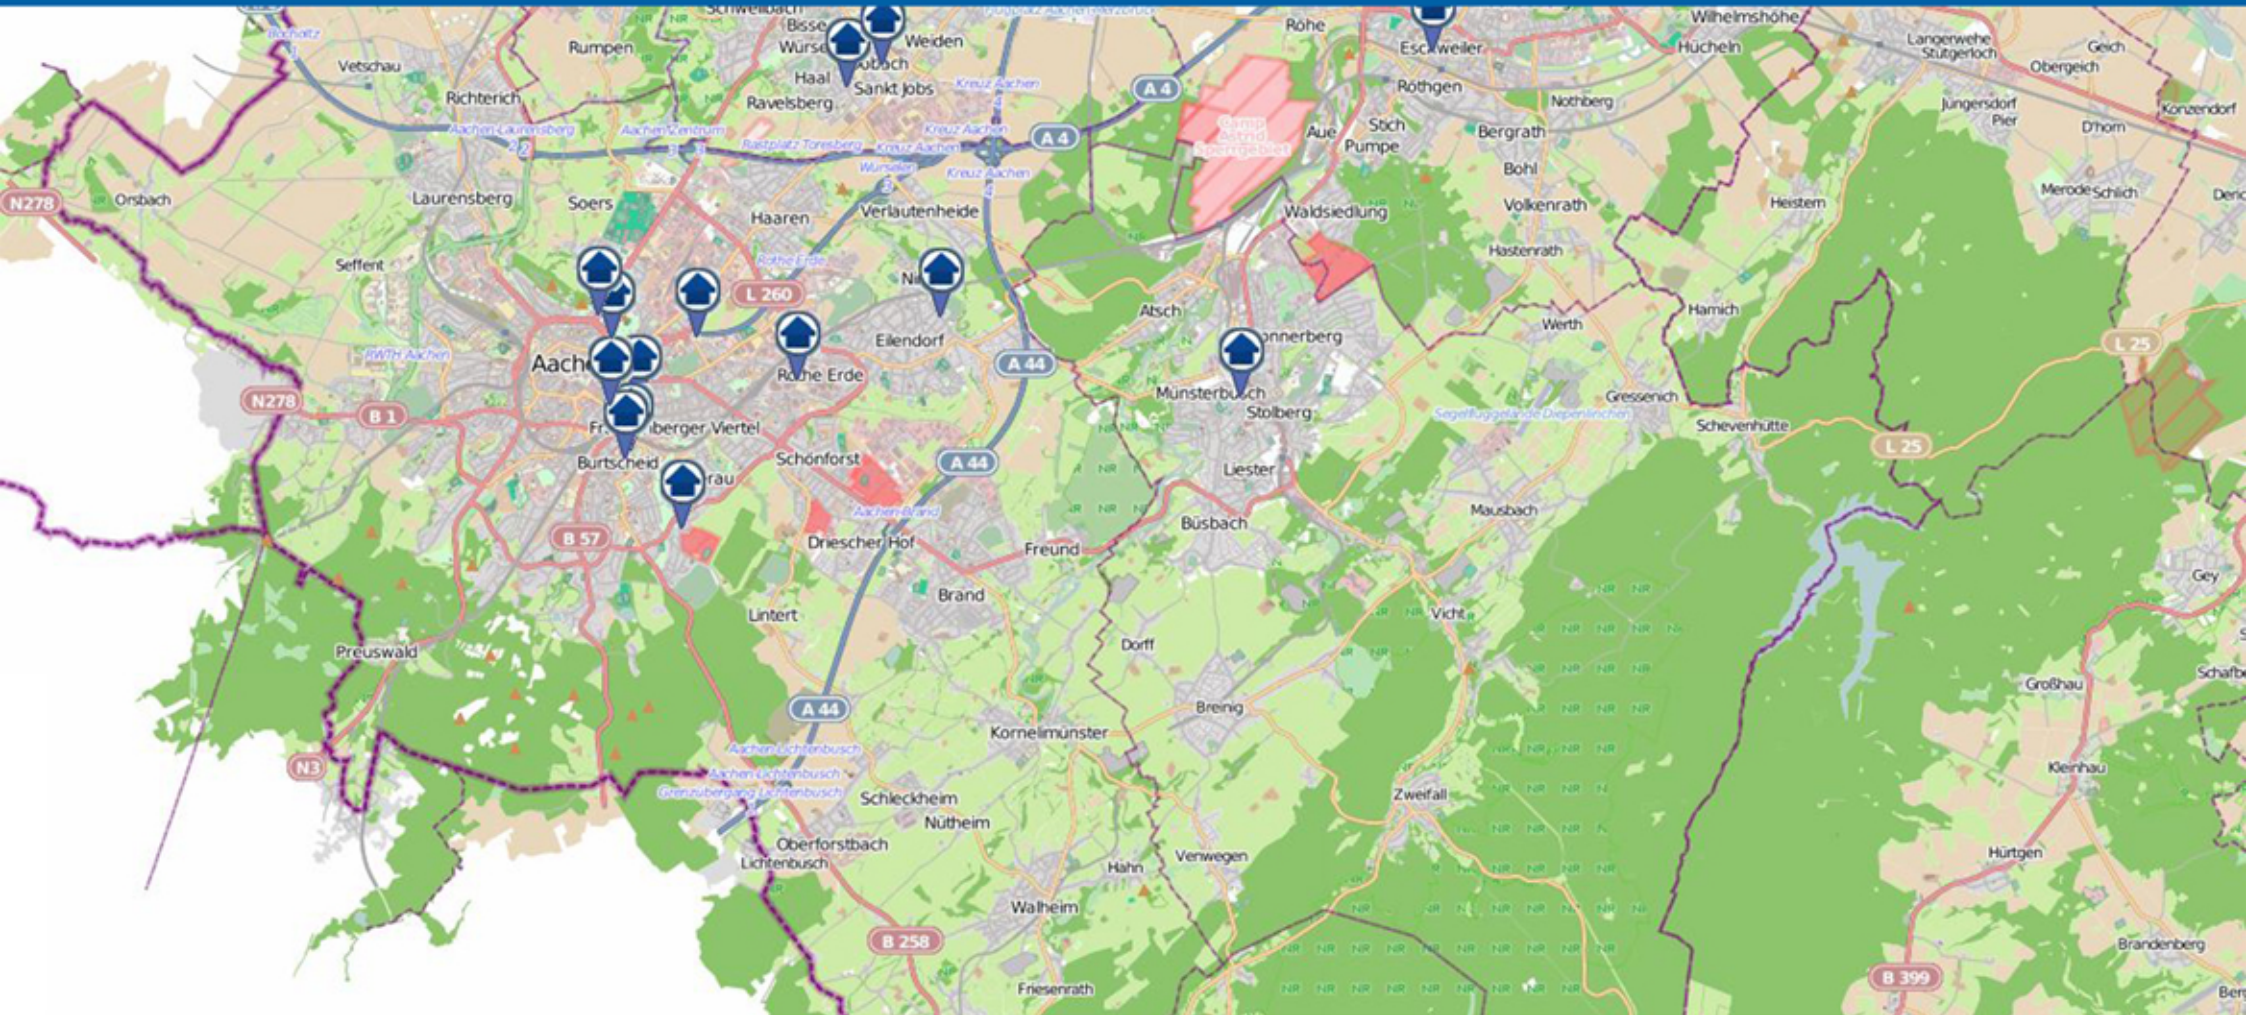

## Einbruchsradar

Kreispolizeibehörde Aachen

Zeitraum 07.09.2020 - 14.09.2020

Quelle: Polizeipräsidium Aachen  
© OpenStreetMap-Mitwirkende  
[www.openstreetmap.org/copyright](http://www.openstreetmap.org/copyright)  
[www.opendatacommons.org](http://www.opendatacommons.org)  
[www.creativecommons.org](http://www.creativecommons.org)