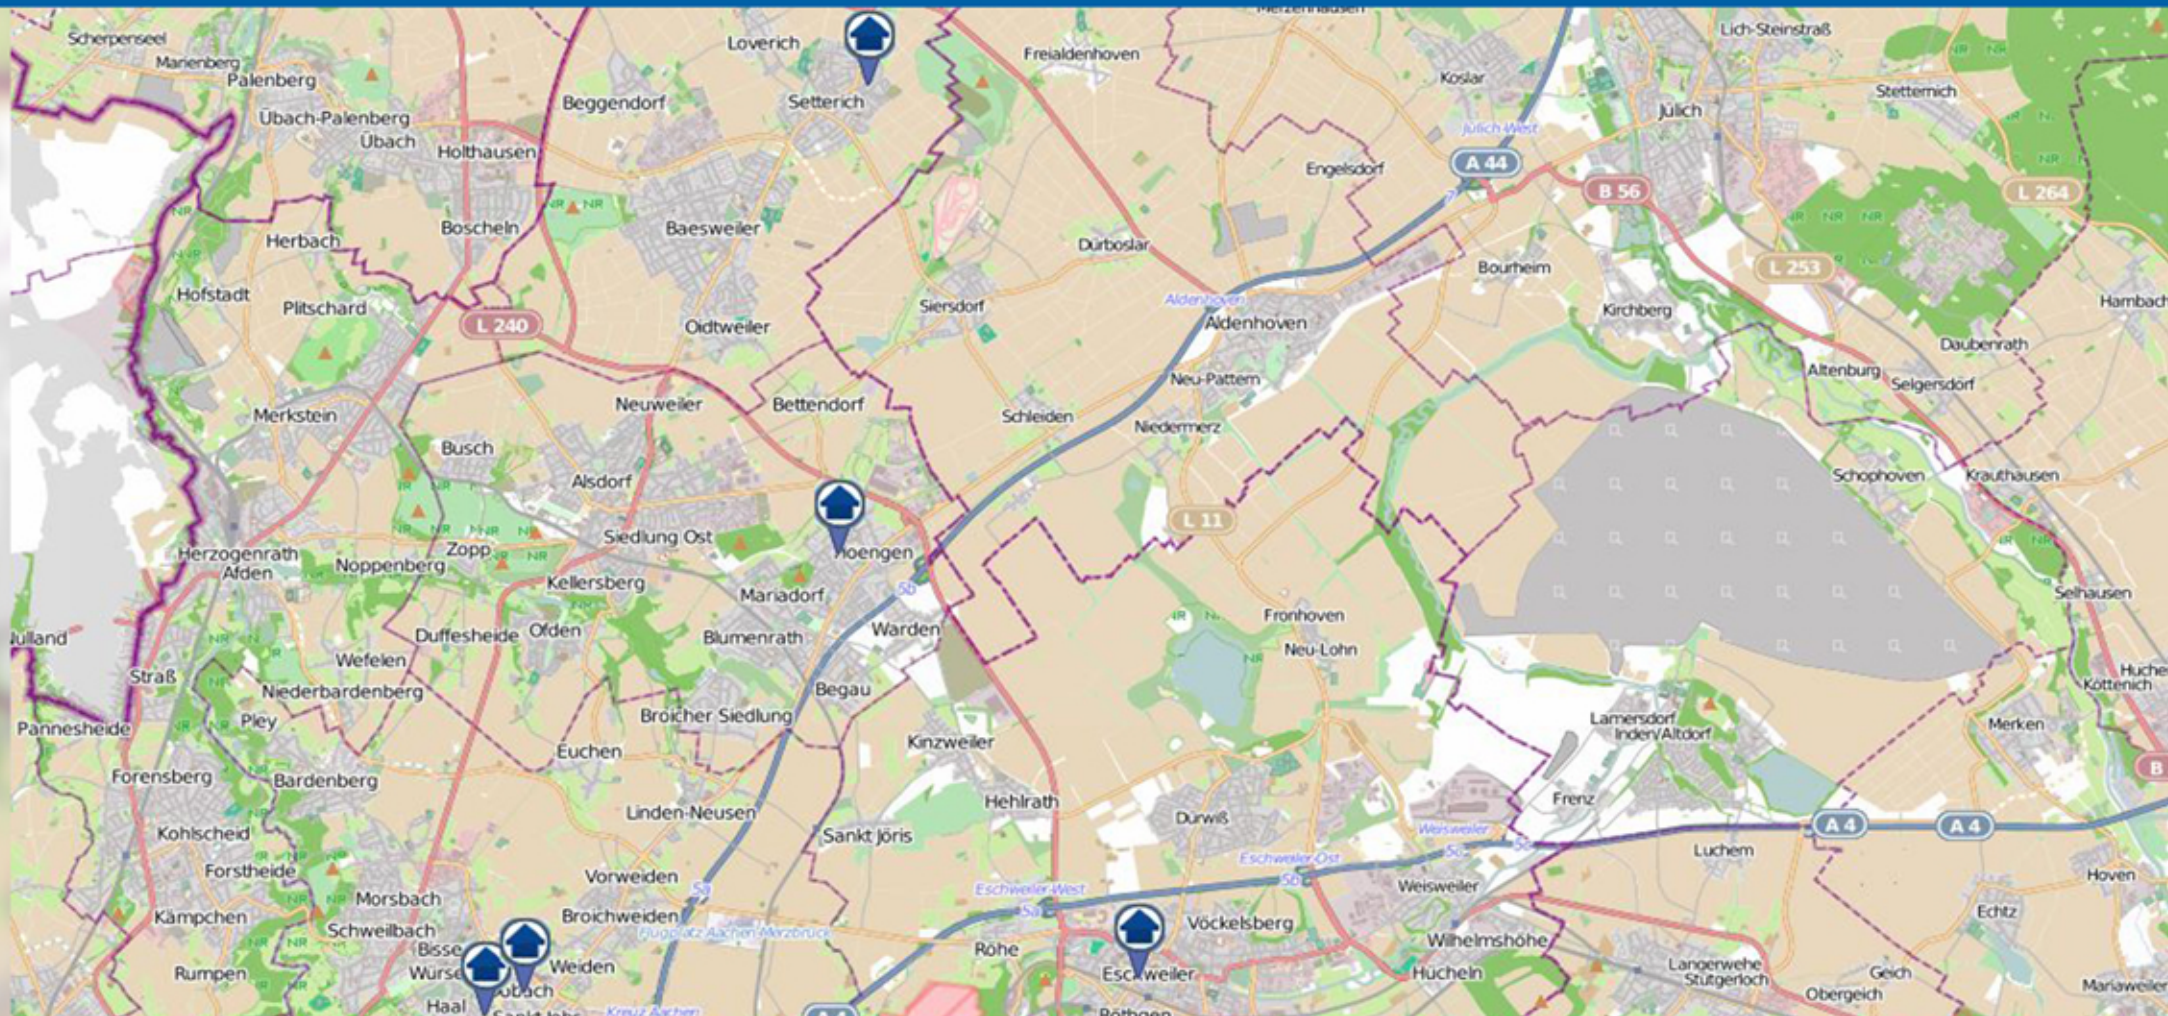

bürgerorientiert • professionell • rechtsstaatlich

## Einbruchsradar

Kreispolizeibehörde Aachen

Zeitraum 07.09.2020 - 14.09.2020

Quelle: Polizeipräsidium Aachen  
© OpenStreetMap-Mitwirkende  
[www.openstreetmap.org/copyright](http://www.openstreetmap.org/copyright)  
[www.opendatacommons.org](http://www.opendatacommons.org)  
[www.creativecommons.org](http://www.creativecommons.org)