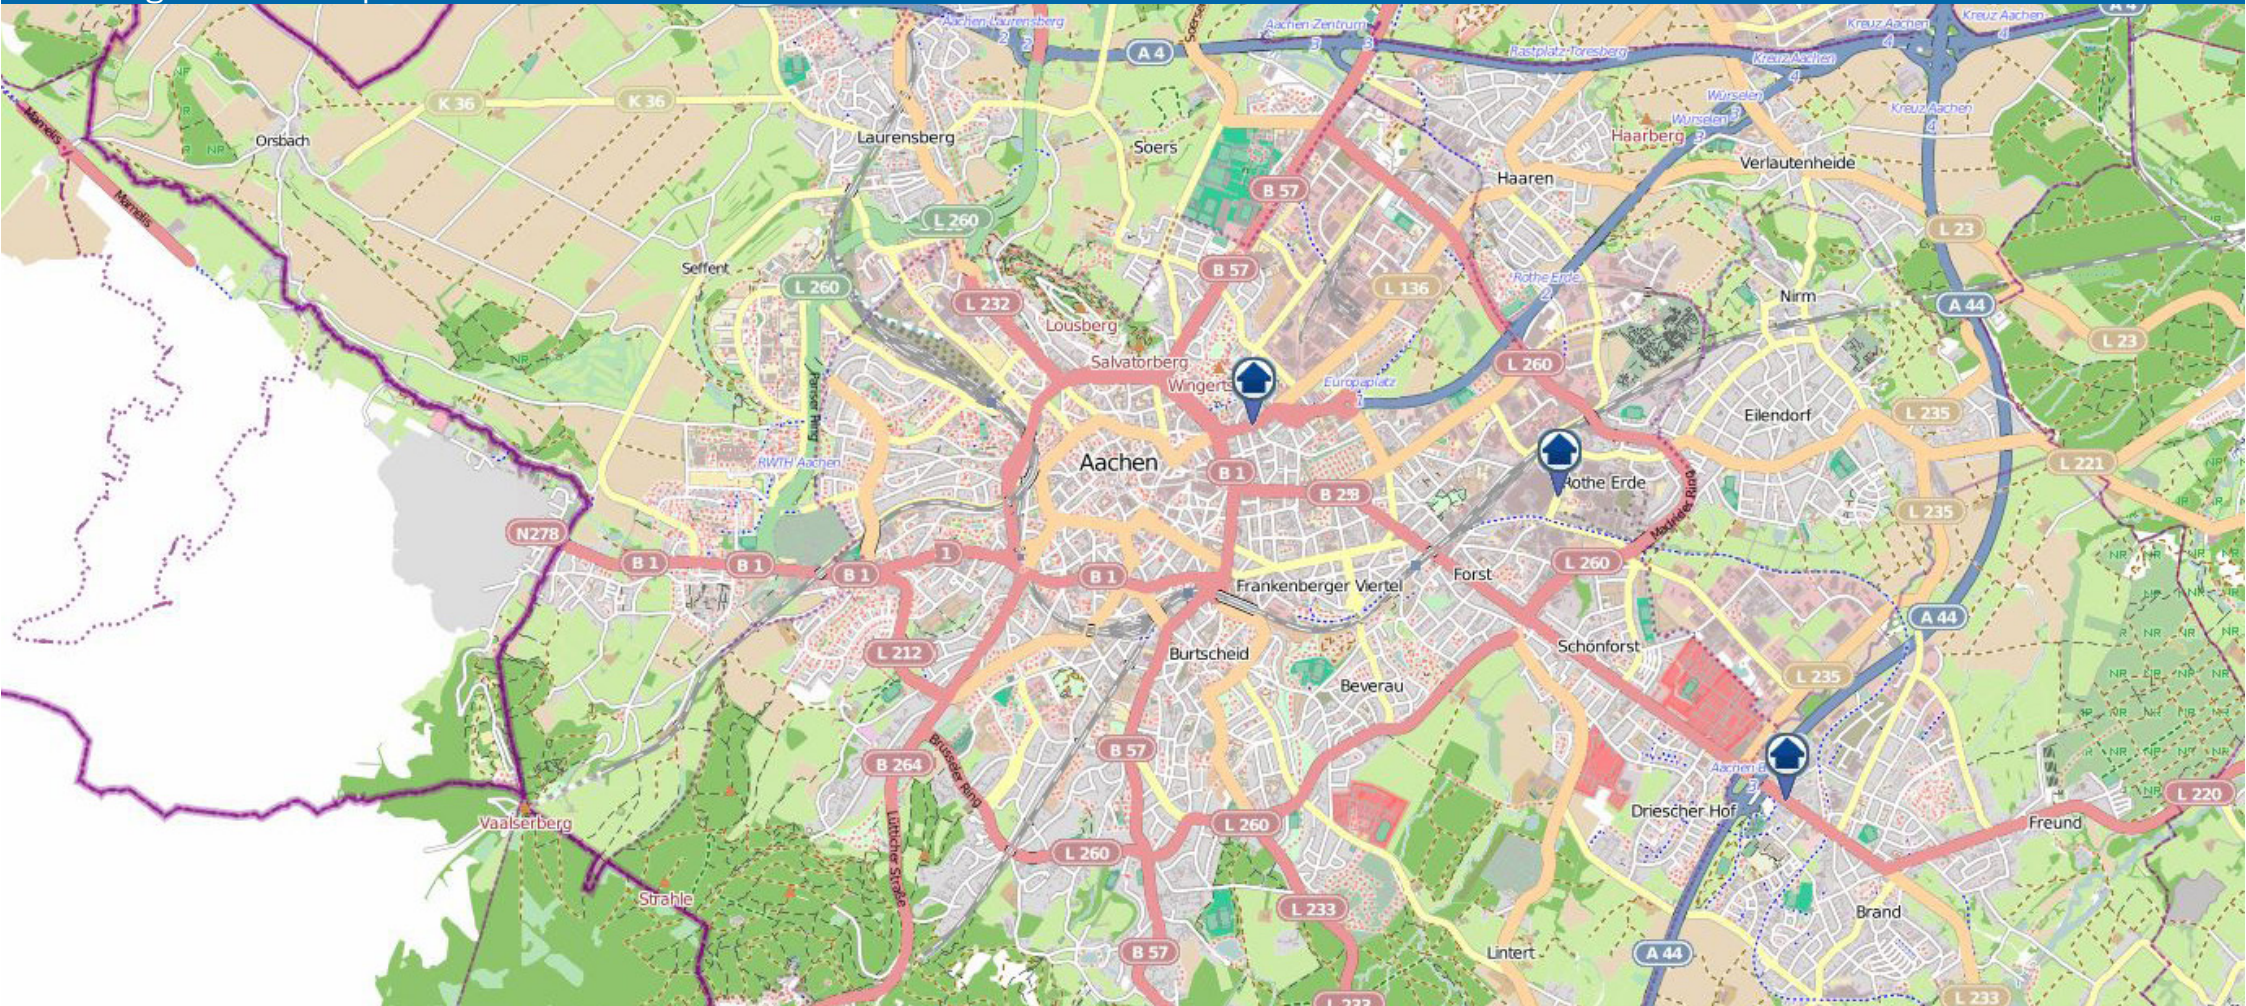

## Einbruchsradar: Aachen Zentrum

Kreispolizeibehörde Aachen

Zeitraum 11.01.2021 - 18.01.2021

Quelle: Polizeipräsidium Aachen  
© OpenStreetMap-Mitwirkende  
[www.openstreetmap.org/copyright](http://www.openstreetmap.org/copyright)  
[www.opendatacommons.org](http://www.opendatacommons.org)  
[www.creativecommons.org](http://www.creativecommons.org)

bürgerorientiert • professionell • rechtsstaatlich

**Einbruchsradar: Aachen Nord**  
Kreispolizeibehörde Aachen  
Zeitraum 11.01.2021 - 18.01.2021

Quelle: Polizeipräsidium Aachen  
© OpenStreetMap-Mitwirkende  
[www.openstreetmap.org/copyright](http://www.openstreetmap.org/copyright)  
[www.opendatacommons.org](http://www.opendatacommons.org)  
[www.creativecommons.org](http://www.creativecommons.org)

bürgerorientiert • professionell • rechtsstaatlich

**Einbruchsradar: Aachen Süd**  
Kreispolizeibehörde Aachen  
Zeitraum 11.01.2021 - 18.01.2021

Quelle: Polizeipräsidium Aachen  
© OpenStreetMap-Mitwirkende  
[www.openstreetmap.org/copyright](http://www.openstreetmap.org/copyright)  
[www.opendatacommons.org](http://www.opendatacommons.org)  
[www.creativecommons.org](http://www.creativecommons.org)