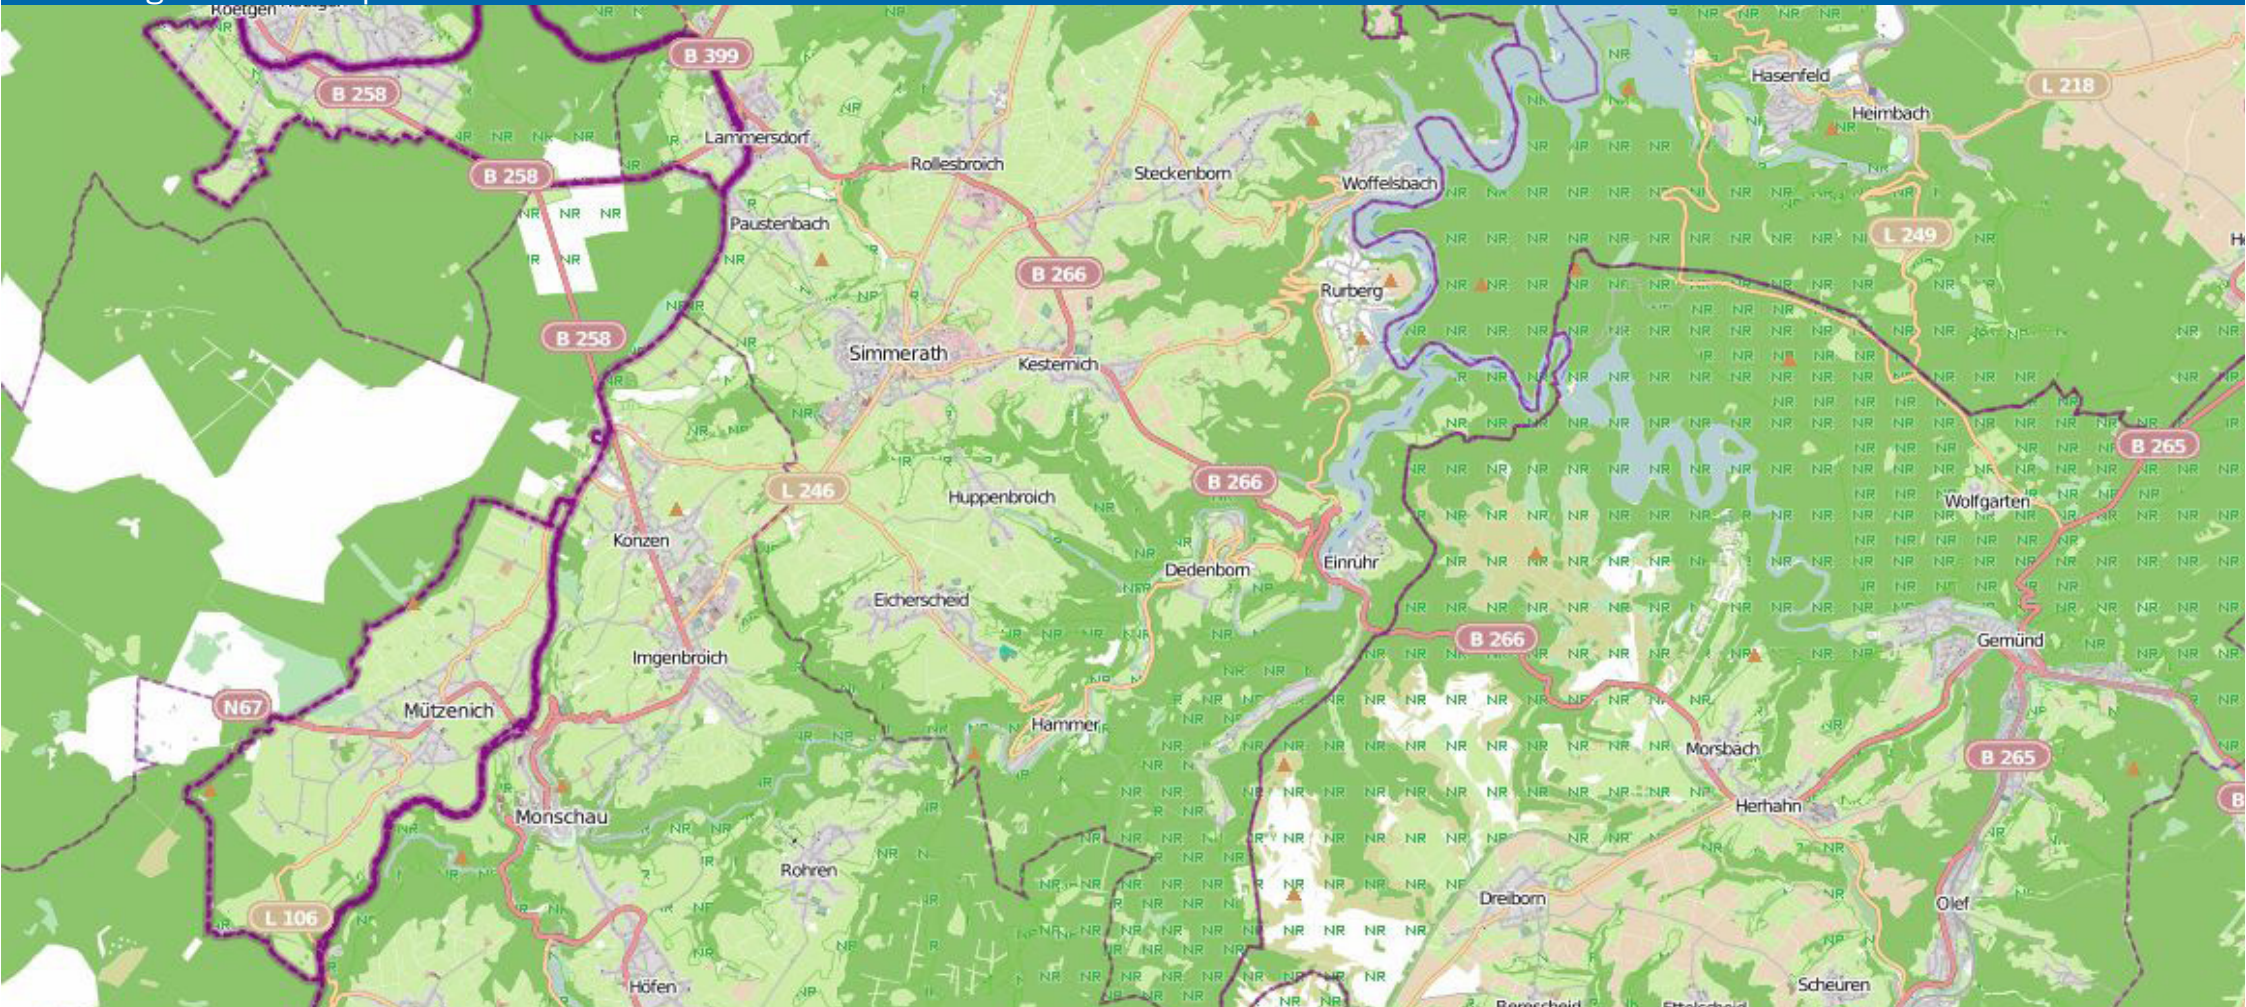

bürgerorientiert • professionell • rechtsstaatlich

Einbruchsradar: Eifel

Kreispolizeibehörde Aachen

Zeitraum 11.01.2021 - 18.01.2021

Quelle: Polizeipräsidium Aachen
© OpenStreetMap-Mitwirkende
www.openstreetmap.org/copyright
www.opendatacommons.org
www.creativecommons.org