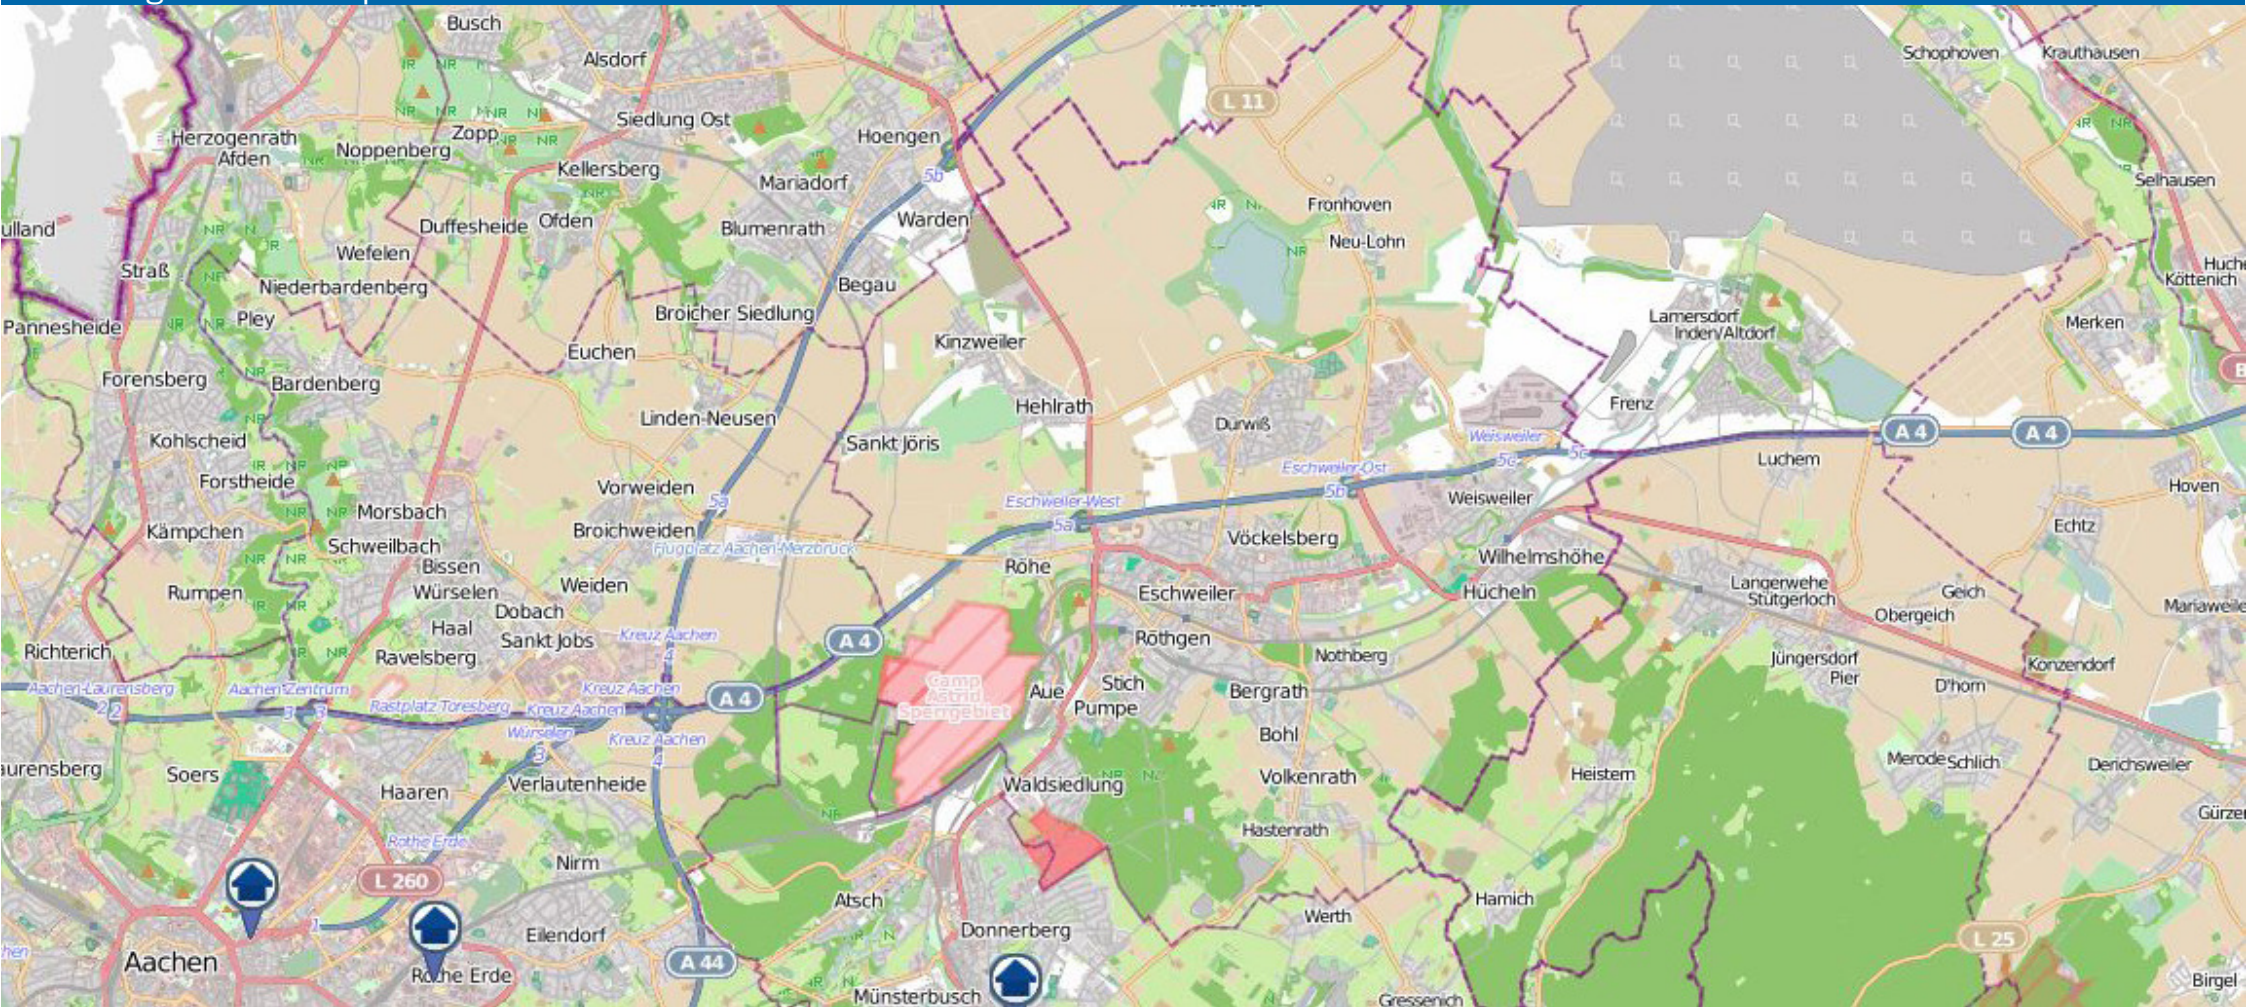

## Einbruchsradar: Aachen Zentrum

Kreispolizeibehörde Aachen

Zeitraum 11.01.2021 - 18.01.2021

Quelle: Polizeipräsidium Aachen  
© OpenStreetMap-Mitwirkende  
[www.openstreetmap.org/copyright](http://www.openstreetmap.org/copyright)  
[www.opendatacommons.org](http://www.opendatacommons.org)  
[www.creativecommons.org](http://www.creativecommons.org)

bürgerorientiert • professionell • rechtsstaatlich

**Einbruchsradar: Aachen Nord**  
Kreispolizeibehörde Aachen  
Zeitraum 11.01.2021 - 18.01.2021

Quelle: Polizeipräsidium Aachen  
© OpenStreetMap-Mitwirkende  
[www.openstreetmap.org/copyright](http://www.openstreetmap.org/copyright)  
[www.opendatacommons.org](http://www.opendatacommons.org)  
[www.creativecommons.org](http://www.creativecommons.org)