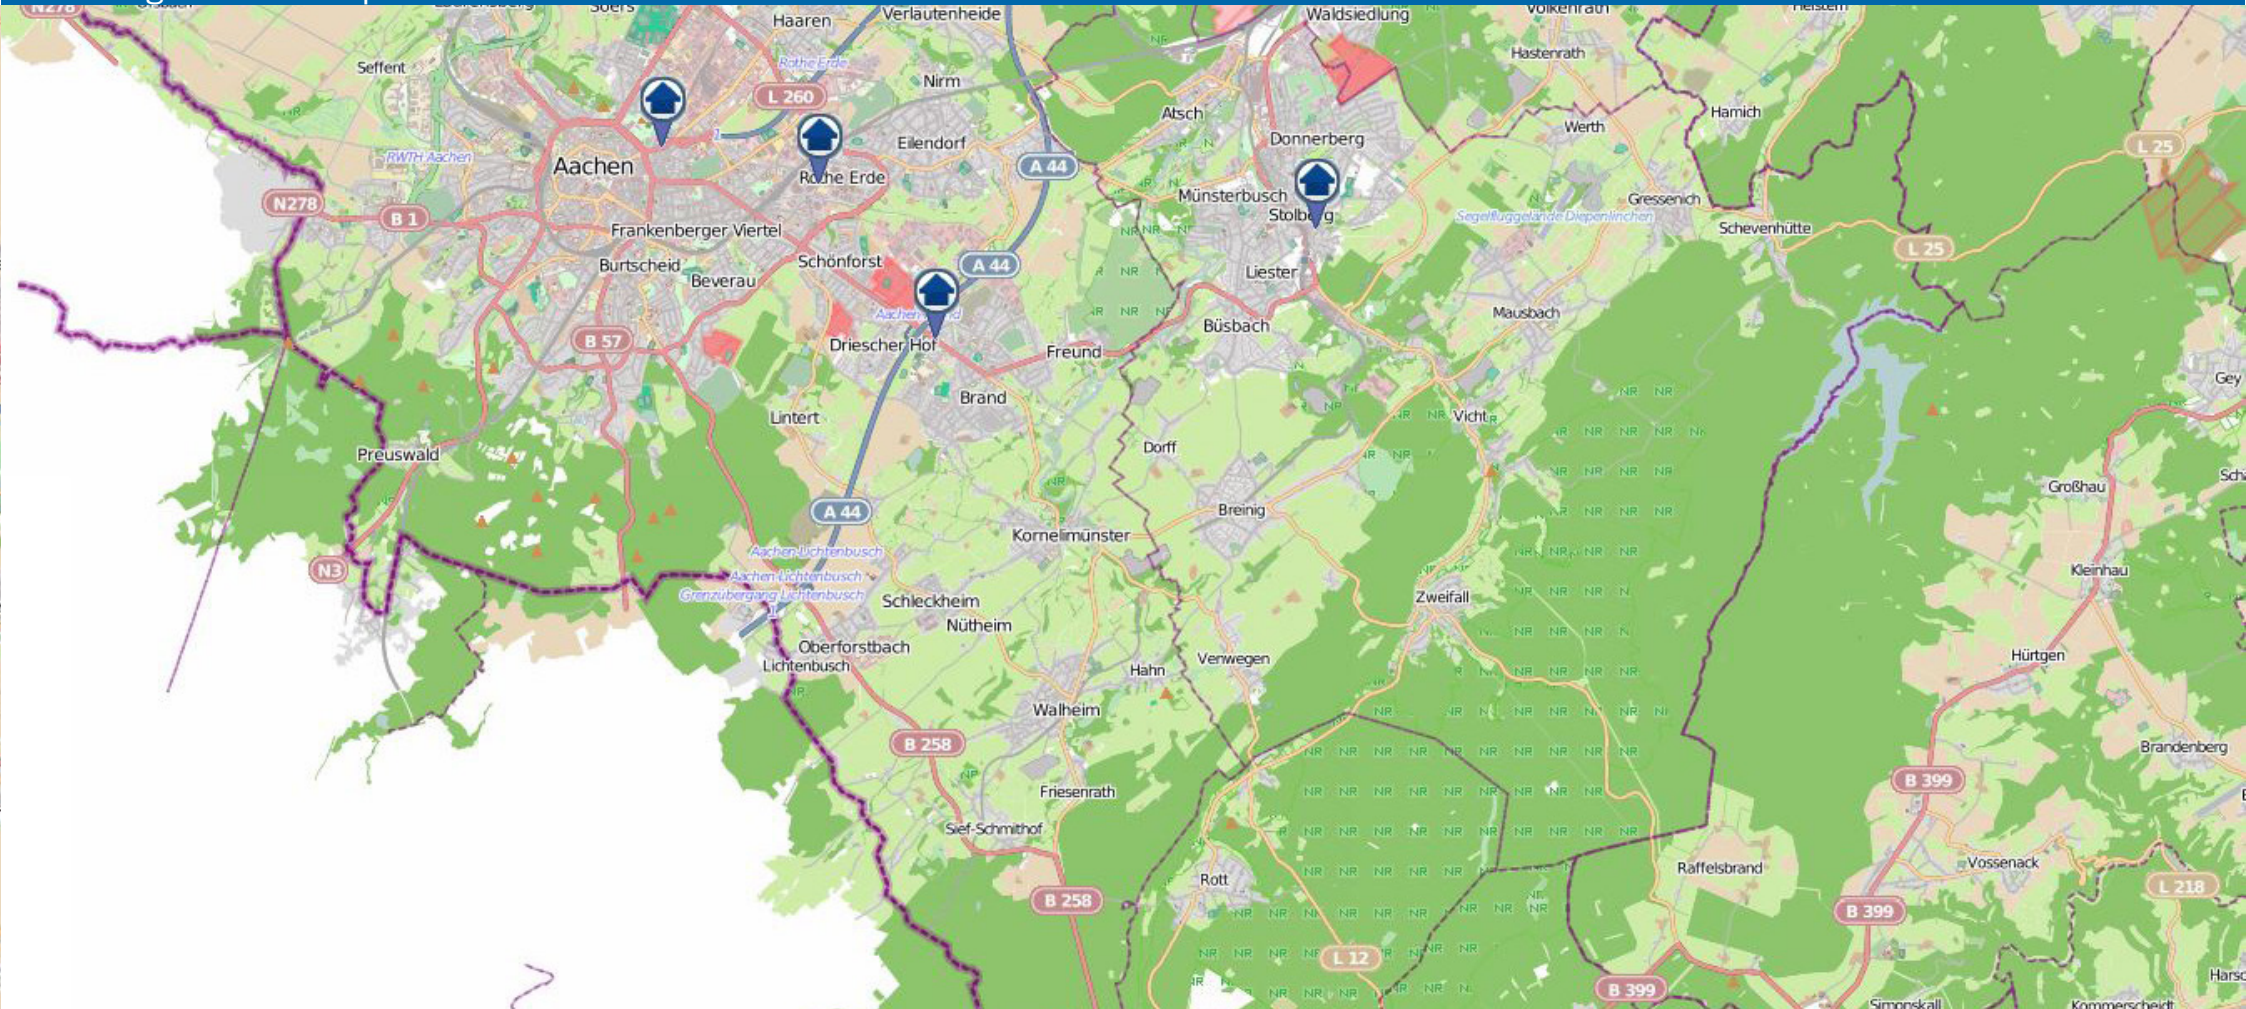

bürgerorientiert • professionell • rechtsstaatlich

**Einbruchsradar: Aachen Nord**  
Kreispolizeibehörde Aachen  
Zeitraum 11.01.2021 - 18.01.2021

Quelle: Polizeipräsidium Aachen  
© OpenStreetMap-Mitwirkende  
[www.openstreetmap.org/copyright](http://www.openstreetmap.org/copyright)  
[www.opendatacommons.org](http://www.opendatacommons.org)  
[www.creativecommons.org](http://www.creativecommons.org)

bürgerorientiert • professionell • rechtsstaatlich

**Einbruchsradar: Aachen Süd**  
Kreispolizeibehörde Aachen  
Zeitraum 11.01.2021 - 18.01.2021

Quelle: Polizeipräsidium Aachen  
© OpenStreetMap-Mitwirkende  
[www.openstreetmap.org/copyright](http://www.openstreetmap.org/copyright)  
[www.opendatacommons.org](http://www.opendatacommons.org)  
[www.creativecommons.org](http://www.creativecommons.org)